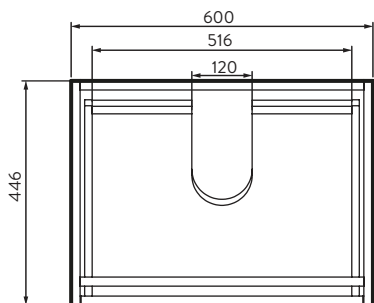

SUPERIOR

FRONTAL