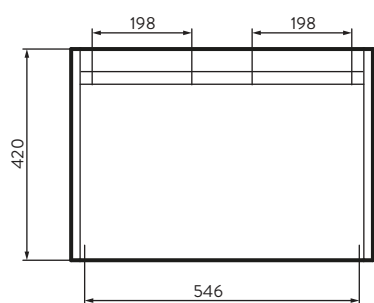

SUPERIOR

FRONTAL