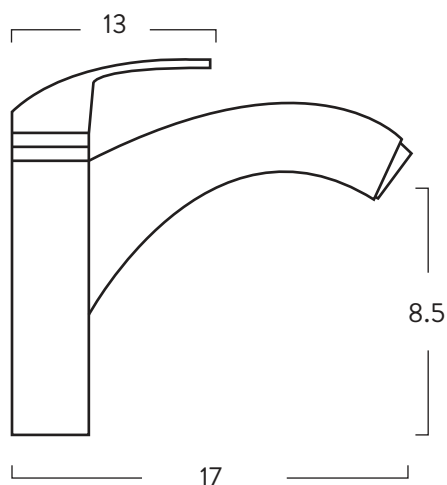

FUSSION

Lavamanos de mesón integrado 60 cm

INFORMACIÓN TÉCNICA

Material

Porcelana Sanitaria

Medidas (Al x L x An)

10.5 x 45 x 60 cm

Peso

12.8 kgs

Lavamanos de mesón integrado con líneas rectangulares y diseño minimalista. Tamaño compacto ideal para espacios pequeños. De fácil limpieza. Con desagüe oculto.

Incluye: Desagüe oculto

Color: Blanco

Estas dimensiones son nominales y están sujetas a cambios sin previo aviso.

Unidades: mm.

TÚNEZ BAJO

Grifería Monocontrol

INFORMACIÓN TÉCNICA

Medidas (Al x L X An)

13.5 x 17 x 2.8

Grifería que no contamina el agua con plomo. Las griferías de perforación única tienen una sola manija y están diseñados para lavamanos que tienen un solo orificio.

Color: ● Cromo

LATERAL

FRONTAL

Estas dimensiones son nominales y están sujetas a cambios sin previo aviso.

Unidades: cm.