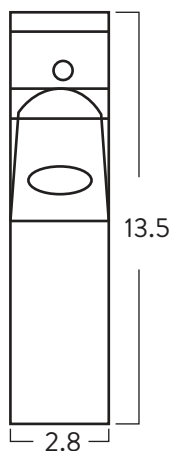

FUSSION

Lavamanos de mesón integrado 60 cm

INFORMACIÓN TÉCNICA

Material

Porcelana Sanitaria

Medidas (Al x L x An)

10.5 x 45 x 60 cm

Peso

12.8 kgs

Lavamanos de mesón integrado con líneas rectangulares y diseño minimalista. Tamaño compacto ideal para espacios pequeños. De fácil limpieza. Con desagüe oculto.

Incluye: Desagüe oculto

Color: Blanco

Estas dimensiones son nominales y están sujetas a cambios sin previo aviso.

Unidades: mm.

TÚNEZ BAJO

Grifería Monocontrol

INFORMACIÓN TÉCNICA

Medidas (Al x L X An)

13.5 x 17 x 2.8

Grifería que no contamina el agua con plomo. Las griferías de perforación única tienen una sola manija y están diseñados para lavamanos que tienen un solo orificio.

Color: ● Cromo

LATERAL

FRONTAL

Estas dimensiones son nominales y están sujetas a cambios sin previo aviso.

Unidades: cm.