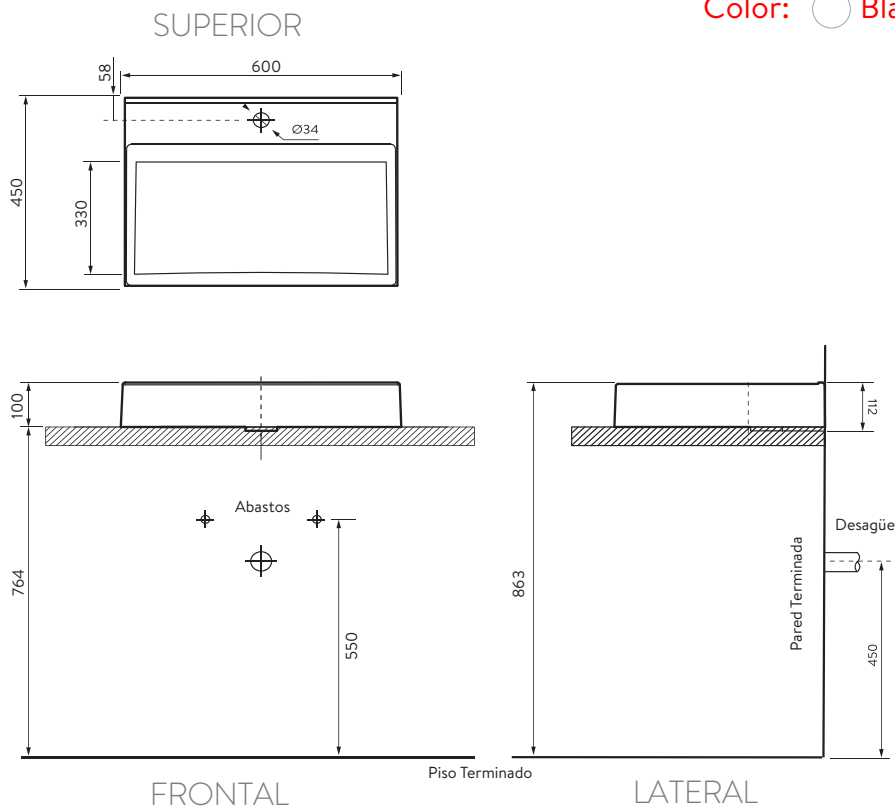

FUSSION

Vanity 60 cm

Código: 9527-SI-1

INFORMACIÓN TÉCNICA

Material

Tablero aglomerado RH resistente a la humedad de 18 mm. Tablero aglomerado RH de 15 mm.

Medidas (Al x L x An)

42 x 44.6 x 60 cm

FUSSION

Lavamanos de mesón integrado 60 cm

INFORMACIÓN TÉCNICA

Material

Porcelana Sanitaria

Medidas (Al x L x An)

10.5 x 45 x 60 cm

Peso

12.8 kgs

Lavamanos de mesón integrado con líneas rectangulares y diseño minimalista. Tamaño compacto ideal para espacios pequeños. De fácil limpieza. Con desagüe oculto.

Incluye: Desagüe oculto

Color: Blanco

Estas dimensiones son nominales y están sujetas a cambios sin previo aviso.

Unidades: mm.

TÚNEZ BAJO

Grifería Monocontrol

INFORMACIÓN TÉCNICA

Medidas (Al x L X An)

13.5 x 17 x 2.8

Grifería que no contamina el agua con plomo. Las griferías de perforación única tienen una sola manija y están diseñados para lavamanos que tienen un solo orificio.