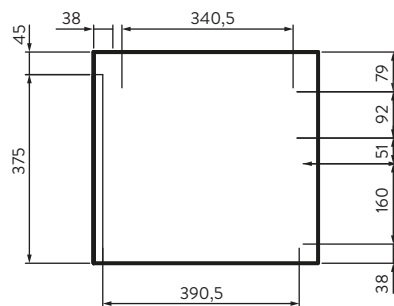

LATERAL

Estas dimensiones son nominales y están sujetas a cambios sin previo aviso.

Unidades: mm.

corona