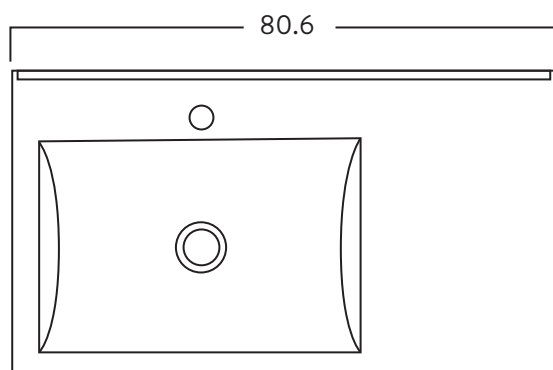

INFORMACIÓN TÉCNICA

Material

Porcelana Sanitaria

Medidas (Al x L x An)

13.2 x 45.3 x 80.6 cm

Peso

13.8 kgs

Diseño contemporáneo con amplio mesón para ubicar artículos decorativos o de aseo. Balance perfecto y práctico entre el área del mesó y el pozo. Fácil de limpiar y es resistente a golpes.

Incluye: Contra de Push

Color: ☐ Blanco

SUPERIOR