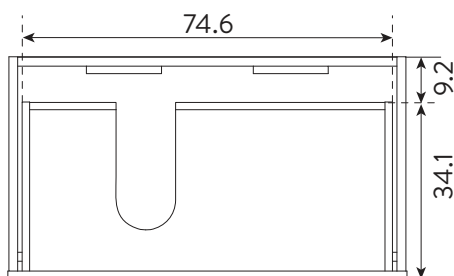

Incluye:

Mueble Tarento 80 cm
Lavamanos Pontus 80 cm
Grifería Monomando Túnez Bajo

Diseño contemporáneo para lavamanos de sobreponer resistente a la humedad y de fácil limpieza. Cuenta con rieles de cierre lento ocultos brindando mayor ergonomía y amplitud en su interior.

Incluye: Mueble, lavamanos y grifería

Color: ● Café Espresso

SUPERIOR