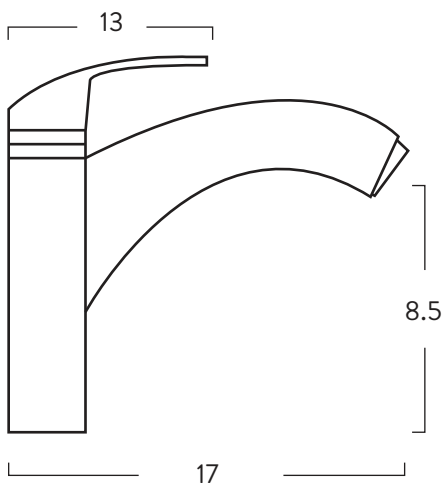

PONTUS

Lavamanos de mesón integrado 80 cm

INFORMACIÓN TÉCNICA

Material

Porcelana Sanitaria

Medidas (Al x L x An)

13.2 x 45.3 x 80.6 cm

Peso

13.8 kgs

Diseño contemporáneo con amplio mesón para ubicar artículos decorativos o de aseo. Balance perfecto y práctico entre el área del mesó y el pozo. Fácil de limpiar y es resistente a golpes.

Incluye: Contra de Push

INFORMACIÓN TÉCNICA

Medidas (Al x L X An)

13.5 x 17 x 2.8

Grifería que no contamina el agua con plomo. Las griferías de perforación única tienen una sola manija y están diseñados para lavamanos que tienen un solo orificio.

Color: ● Cromo

LATERAL

FRONTAL

Estas dimensiones son nominales y están sujetas a cambios sin previo aviso.

Unidades: cm.