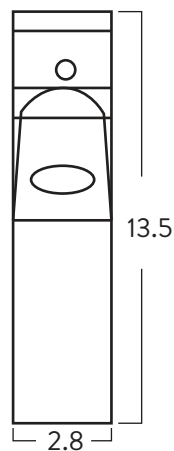

TARENTO

Vanity 80 cm

Código: 9501-CE-1

INFORMACIÓN TÉCNICA

Material

Tablero de madera aglomerada RH resistente a la humedad de 15 mm y 18 mm

Medidas (Al x L x An)

55 x 80.4 x 45 cm

PONTUS

Lavamanos de mesón integrado 80 cm

INFORMACIÓN TÉCNICA

Material

Porcelana Sanitaria

Medidas (Al x L x An)

13.2 x 45.3 x 80.6 cm

Peso

INFORMACIÓN TÉCNICA

Medidas (Al x L X An)

13.5 x 17 x 2.8

Grifería que no contamina el agua con plomo. Las griferías de perforación única tienen una sola manija y están diseñados para lavamanos que tienen un solo orificio.

Color: ● Cromo

LATERAL

FRONTAL

Estas dimensiones son nominales y están sujetas a cambios sin previo aviso.

Unidades: cm.