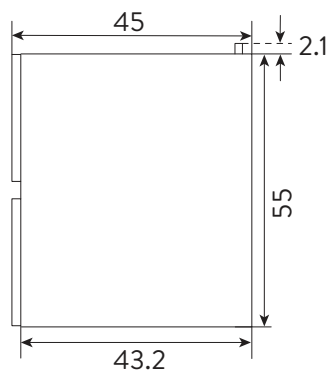

LATERAL

Estas dimensiones son nominales y están sujetas a cambios sin previo aviso.

Unidades: cm.

corona