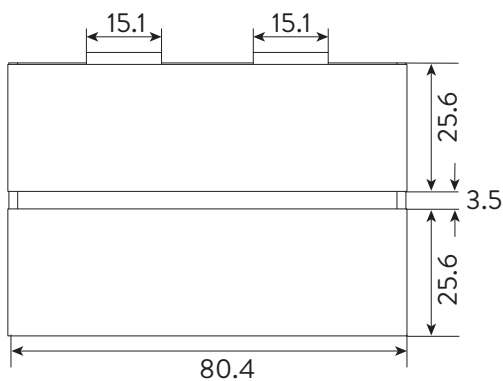

Incluye:

Mueble Tarento 80 cm
Lavamanos Pontus 80 cm
Grifería Monomando Túnez Bajo

Diseño contemporáneo para lavamanos de sobreponer resistente a la humedad y de fácil limpieza. Cuenta con rieles de cierre lento ocultos brindando mayor ergonomía y amplitud en su interior.

Incluye: Mueble, lavamanos y grifería

Color: ● Café Espresso

FRONTAL