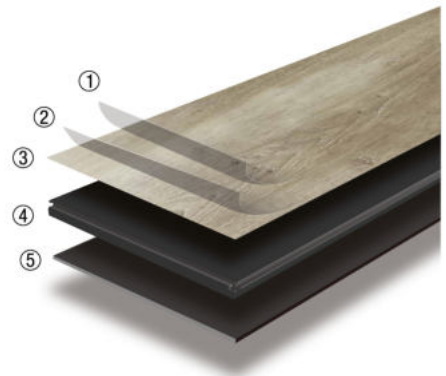

188291 Roble Tostado
22,8x184,2 cm./9"x72.5" **M943** 5mm

Embalaje / Packing

Usos / Uses

							Roble Tostado 22,8x184,2											
2,38	5	17,5	38,58	60	2,1	125,99		X			X	X		X				

Pieza/m2 Piece/sqm
 piezas/caja pieces/box
 kg/caja Kg/box
 libras/caja Lbs/box
 cajas/pallet boxes/pallet
 m2/caja sqm/box
 m² sqm/pallet

- Interior
Indoors
- Exterior
Outdoors
- Revestimiento
Wall
- Pavimento bajo tránsito zonas secas
Floors - Light traffic in dry areas
- Pavimento bajo tránsito zonas húmedas
Floors - Light traffic in wet areas
- Pavimento uso comercial
Commercial flooring
- Pavimento radiante
Underfloor Heating Installation
- Plato ducha
Shower floor
- Pared ducha
Shower Wall
- Piscina
Swimming pool
- Alta concentración de vapor (sauna, baño turco, etc)
High vapor condensation areas (sauna, Turkish bath...)

COMPOSICION

- ① Capa de protección UV (cuarzo y uretano) / UV protection layer (quartz and urethan)
- ② Capa de desgaste 0.55mm ultra resistente / 0.55mm Ultra-resistant wear layer EIR embossing
- ③ Capa decorativa con relieve sincronizado / Deep structured decorative layer
- ④ Núcleo rígido a base de piedra caliza <65% y PVC >35% / Rigid core limestone-based <65% and PVC > 35%
- ⑤ Capa de insonorización de 1mm (material virgen IXPE-P)/ 1mm IXPE soundproof backing

CARACTERÍSTICAS

- Fácil de instalar
Easy to install
- Sin cola
Glueless
- Textura con aspecto natural
Texture with natural look
- Apto para toda la casa.
Perfect for the whole house.
- Sistema click extra hermético
Extra hermetic click system
- Apto para suelo radiante
Suitable for underfloor heating
- Reducción acústica
Reduction acoustics
- Apto para mascotas
Pet friendly
- 100% Impermeable
100% Waterproof
- Ultra resistente
Extra resistant
- Estable al calor y a la luz solar
Stable to heat and sunlight
- Fácil limpieza
Easy to clean