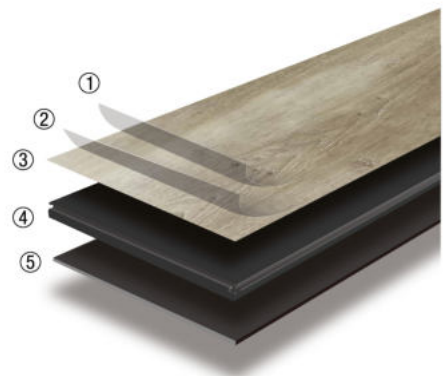

### Usos / Uses

|      |   |      |       |    |     |        |                             |   |  |  |   |   |  |   |  |  |  |  |
|------|---|------|-------|----|-----|--------|-----------------------------|---|--|--|---|---|--|---|--|--|--|--|
|      |   |      |       |    |     |        | Roble Natural<br>22,8x184,2 |   |  |  |   |   |  |   |  |  |  |  |
| 2,38 | 5 | 17,5 | 38,58 | 60 | 2,1 | 125,99 |                             | X |  |  | X | X |  | X |  |  |  |  |

## COMPOSICION

- ① Capa de protección UV (cuarzo y uretano) / UV protection layer (quartz and urethan )
- ② Capa de desgaste 0.55mm ultra resistente / 0.55mm Ultra-resistant wear layer EIR embossing
- ③ Capa decorativa con relieve sincronizado / Deep structured decorative layer
- ④ Núcleo rígido a base de piedra caliza <65% y PVC >35% / Rigid core limestone-based <65% and PVC > 35%
- ⑤ Capa de insonorización de 1mm (material virgen IXPE-P)/ 1mm IXPE soundproof backing