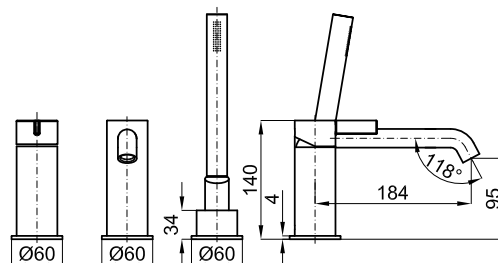

Descripción

Parte externa batería instalación bañera 3 piezas

Acabado

ORO
100292698

Otros Acabados

Cromo
100292697

Cobre cepillado
100292757

Titanio cepillado
100292744

Esquema Técnico

Dimensiones en mm

Garantía: Para consultar la garantía u otra información relativa a este producto, visitar nuestra web: www.noken.com

noken
PORCELANOSA BATHROOMS

Aviso legal: Los contenidos incluidos en este catálogo de productos NOKEN tienen únicamente fines informativos y de carácter orientativo careciendo de valor contractual alguno y por tanto no siendo jurídicamente vinculantes. Para la obtención de una correcta elección de material adaptado a las características de cada cliente así como para una óptima colocación y mantenimiento del mismo o para resolver cualquier cuestión que se le pueda suscitar sobre nuestros productos deberá dirigirse a nuestros establecimientos comerciales. NOKEN se reserva el derecho de modificar y/o suprimir ciertos modelos expuestos en este catálogo sin previo aviso. El aspecto y color de las productos puede presentar ligeras diferencias respecto a las originales.