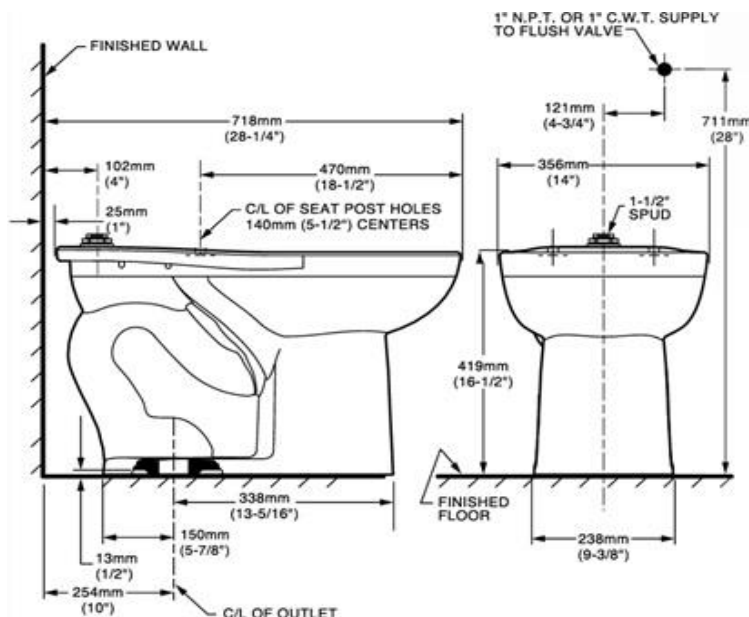

CONVENIENT CADET FLUX - Taza Elongada

- Superficie antimicrobial permanente EverClean®
 - 4.8 litros por descarga
 - Altura ADA 16-1/2"
 - No incluye asiento, ni fluxómetro
 - Spud de 38mm
 - Conexión superior incluida
 - Trampa 100% esmaltada de 2-1/8"
- Desempeño MaP de 1000 gr.

EVERCLEAN®
Surface

- Acción de sifoneo con Jet, requiere presión mínima de 25 PSI= 1.4kg/cm

Código

Taza EL 01231

Color Disponible:
.020 Blanco

Notas:

Lea instructivo antes de instalar

Importante:

Dimensiones nominales, pueden variar dentro un rango de tolerancia. Estas medidas están sujetas a cambio o cancelación. No se asume responsabilidad de fichas no vigentes.