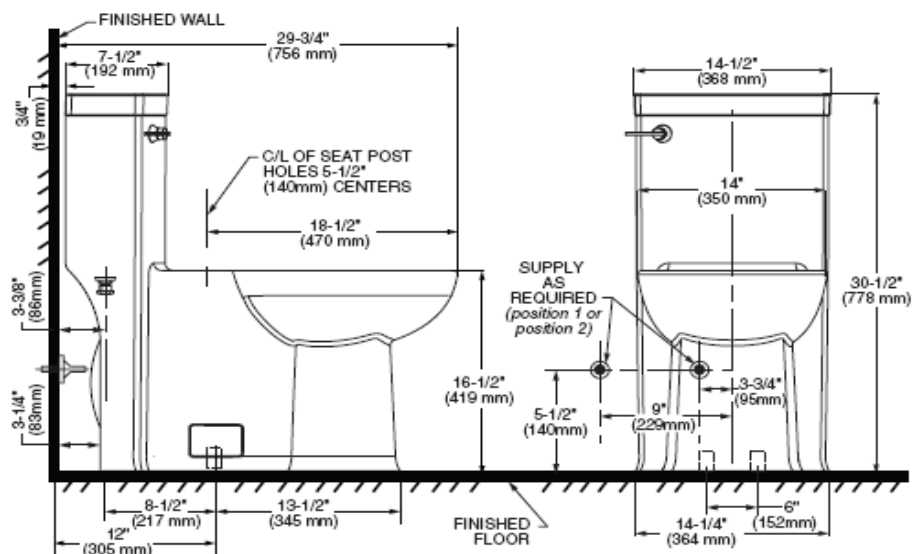

OP BOULEVARD LXP - Inodoro Elongado de una pieza LXP Alto Desempeño

- Superficie antimicrobial permanente EverClean®
- 4.8 Litros por descarga
- Altura ADA 16-1/2"
- Incluye asiento de cierre lento
- Palanca cromada
- Incluye cubrepipas al color del inodoro
- Trampa oculta 100% esmaltada de 2"
- Válvula de descarga de 3"
- Desempeño MaP de 1000 gr.
- 10 años de garantía incluyendo herrajes, 1 año asiento

Dimensiones 756 X 368 X 778mm
29-3/4" X 4-1/2" X 30-1/2"

Colores Disponibles:
.020 Blanco .021 Marfil

EVERCLEAN®
Surface

- Tecnología PowerWash™

Código

Inodoro EL con asiento: 2891128MX

Espejo de agua
229 X 203 mm
9" X 8"

Sello Hidráulico
67 mm
2-5/8"

Notas:

Lea instructivo antes de instalar

Importante:

Dimensiones nominales, pueden variar dentro un rango de tolerancia. Estas medidas están sujetas a cambio o cancelación. No se asume responsabilidad de fichas no vigentes.