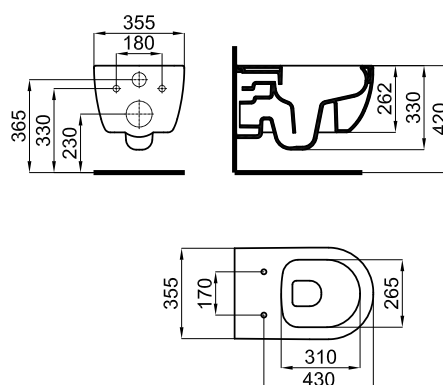

Descripción

Set inodoro suspendido "rimless" 54cm y asiento con bisagra amortiguada.

Acabado

negro mate
100282269

Otros Acabados

blanco mate
100282320

gris mate
100285516

Esquema Técnico

Dimensiones en mm

Garantía: Para consultar la garantía u otra información relativa a este producto, visitar nuestra web: www.noken.com

noken
PORCELANOSA BATHROOMS

Aviso legal: Los contenidos incluidos en este catálogo de productos NOKEN tienen únicamente fines informativos y de carácter orientativo careciendo de valor contractual alguno y por tanto no siendo jurídicamente vinculantes. Para la obtención de una correcta elección de material adaptado a las características de cada cliente así como para una óptima colocación y mantenimiento del mismo o para resolver cualquier cuestión que se le pueda suscitar sobre nuestros productos deberá dirigirse a nuestros establecimientos comerciales. NOKEN se reserva el derecho de modificar y/o suprimir ciertos modelos expuestos en este catálogo sin previo aviso. El aspecto y color de las productos puede presentar ligeras diferencias respecto a las originales.