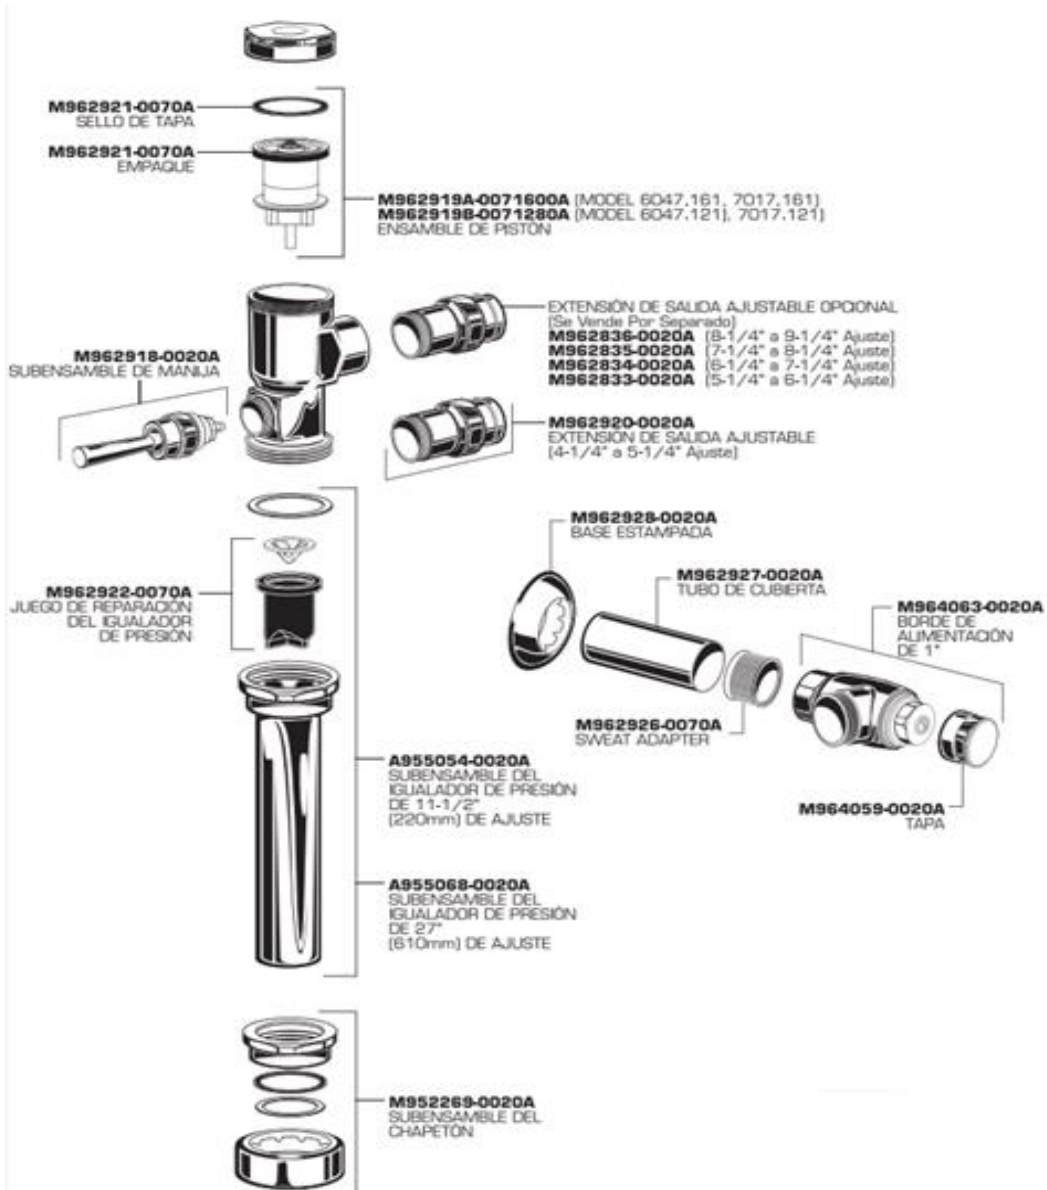

6047121MX - Fluxómetro manual para taza de 4.8 lpd FloWise altura 11- 1/2"

- Diseño vanguardista
 - Minimalista
- Ideal para lugares públicos donde se requiere una gran demanda de servicio
 Fluxómetros de excelente desempeño, fácil instalación y gran diseño
 La válvula auto-limpiable previene atasco y reduce el mantenimiento
 Descarga ecológica FloWise (bajo consumo de agua)
 Spud 38 mm (1-1/2")
 La instalación puede ser a la derecha o izquierda

Código

- 6047121MX

Acabado Disponible:

.002 Cromo

Notas:

Lea instructivo antes de instalar

Importante:

No se asume responsabilidad de fichas no vigentes.
 Dimensiones nominales, pueden variar dentro un rango de tolerancia.
 Estas medidas están sujetas a cambio o cancelación.

| | |
|---|------|
| Reemplace las "YYY" con el código del acabado correspondiente | |
| Cromo | .002 |

Notas:

Lea instructivo antes de instalar

Importante:

No se asume responsabilidad de fichas no vigentes.
 Dimensiones nominales, pueden variar dentro un rango de tolerancia.
 Estas medidas están sujetas a cambio o cancelación.