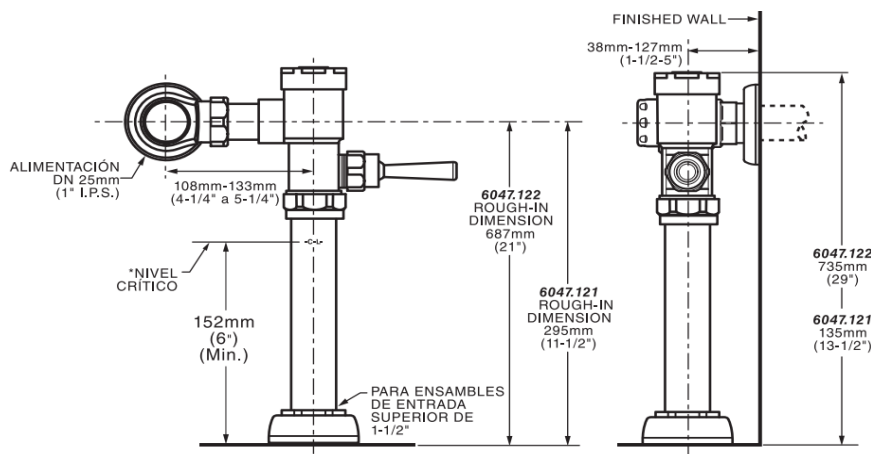

6047121MX - Fluxómetro manual para taza de 4.8 lpd FloWise altura 11- 1/2"

- Diseño vanguardista
 - Minimalista
- Ideal para lugares públicos donde se requiere una gran demanda de servicio
 Fluxómetros de excelente desempeño, fácil instalación y gran diseño
 La válvula auto-limpiable previene atasco y reduce el mantenimiento
 Descarga ecológica FloWise (bajo consumo de agua)
 Spud 38 mm (1-1/2")
 La instalación puede ser a la derecha o izquierda

Código

- 6047121MX

Acabado Disponible:

.002 Cromo

Notas:

Lea instructivo antes de instalar

Importante:

No se asume responsabilidad de fichas no vigentes.
 Dimensiones nominales, pueden variar dentro un rango de tolerancia.
 Estas medidas están sujetas a cambio o cancelación.

| | |
|---|------|
| Reemplace las "YYY" con el código del acabado correspondiente | |
| Cromo | .002 |

Notas:

Lea instructivo antes de instalar

Importante:

No se asume responsabilidad de fichas no vigentes.
 Dimensiones nominales, pueden variar dentro un rango de tolerancia.
 Estas medidas están sujetas a cambio o cancelación.