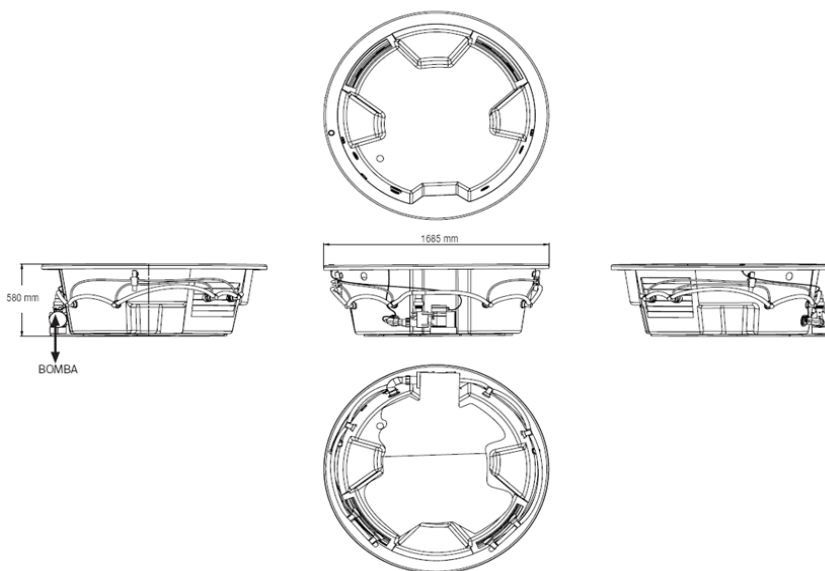

### LOFT - Tina de Acrílico

•Capacidad 512 Lts.

#### CON HIDROMASAJE

- Peso 70 kg.
- 8 Jets ajustables medianos
- 3 escalones/ asientos
- 2 Controles de Turbulencia
- Motobomba de 2.1 h.p.
- 1 Desagüe integrado Push/Foot
- Incluye Sistema de Nivelación

#### Códigos

Con Hidromasaje 50139

**Dimensiones**      Diámetro 168.5 cm  
                                  Profundidad 58cm

Colores Disponibles:  
 .020 Blanco .021 Marfil