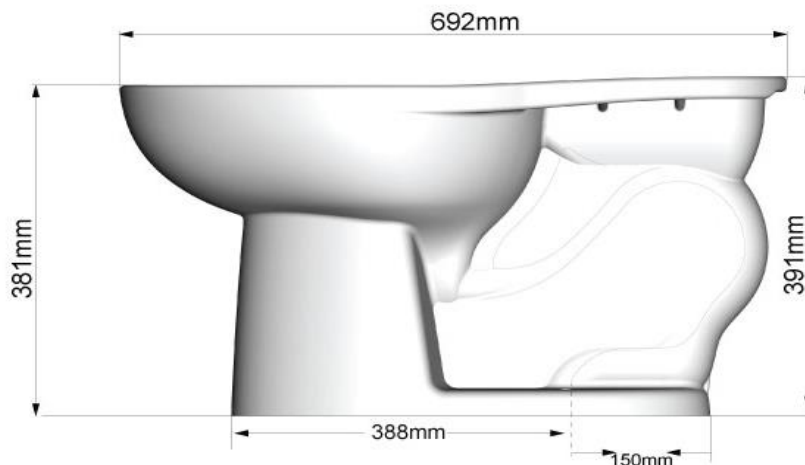

- Cerámica porcelanizada de alto brillo con superficie antimicrobial permanente EverClean
- 4.8 litros por descarga
- Altura normal 15"
- Trampa semi-oculta 100% esmaltada de 2-1/8"
- Requiere presión mínima de 20psi = 1.4kg / cm<sup>2</sup>
- Spud de 38mm. Conexión superior incluida
- No incluye asiento, ni fluxómetro
- Calificación MaP 1000gr

**Acabados Disponibles:**

.020 Blanco

**Notas:**

Lea instructivo antes de instalar

**Importante:**

Dimensiones nominales, pueden variar dentro un rango de tolerancia.  
Estas medidas están sujetas a cambio o cancelación.  
No se asume responsabilidad de fichas no vigentes.