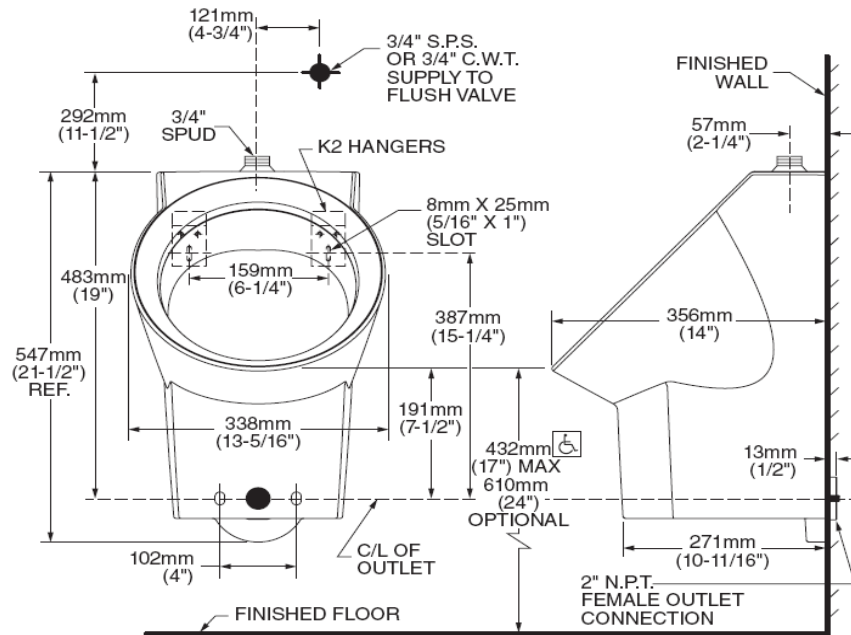

- Cerámica porcelanizada de alto brillo con superficie antimicrobial permanente EverClean
- 0.5 litros por descarga
- Spud de 19mm
- No incluye fluxómetro
- Liso, elegante y compacto

Acabados Disponibles:
.020 Blanco

Notas:

Lea instructivo antes de instalar

Importante:

Dimensiones nominales, pueden variar dentro un rango de tolerancia.
Estas medidas están sujetas a cambio o cancelación.
No se asume responsabilidad de fichas no vigentes.