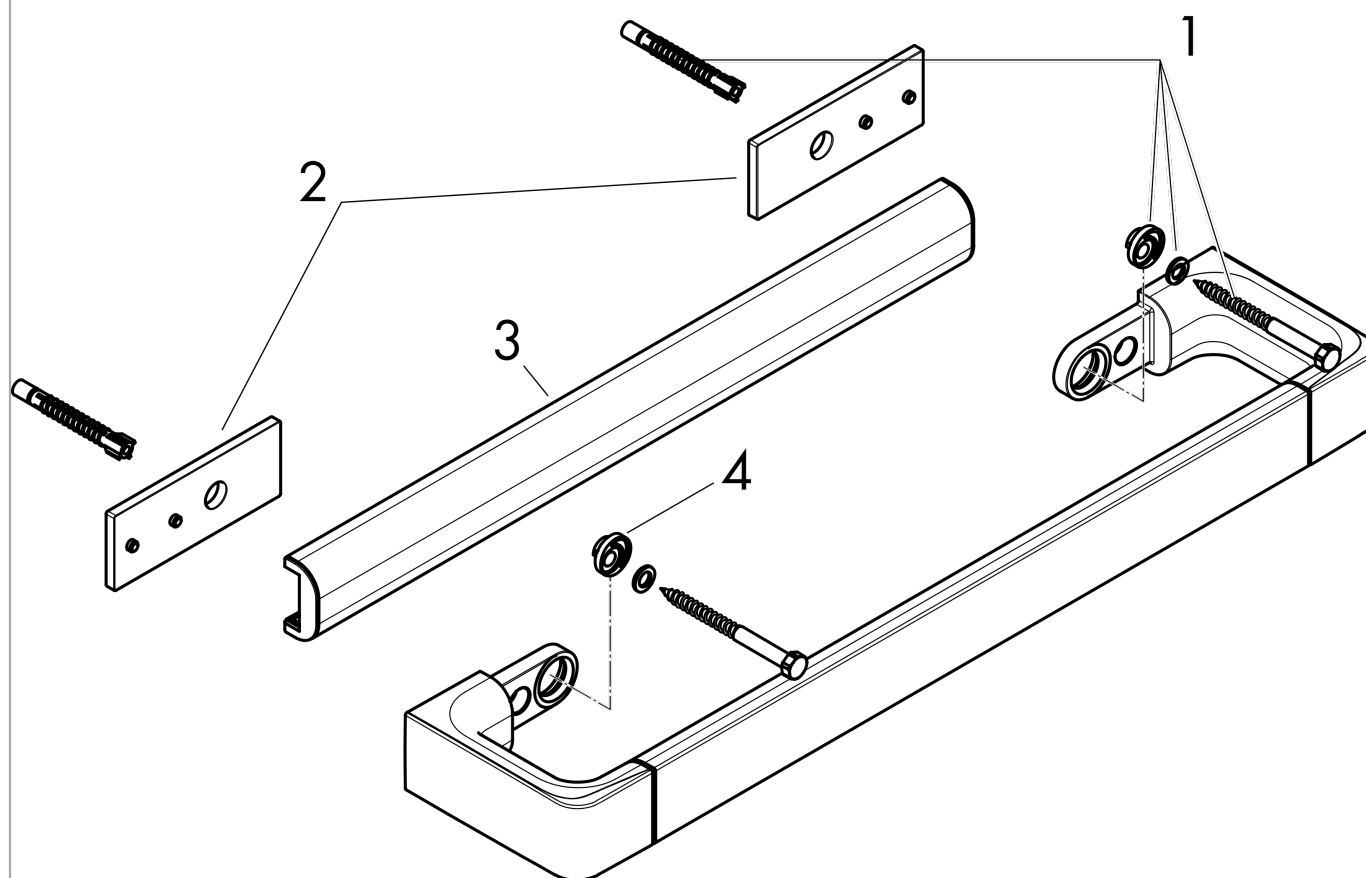

AXOR Universal Accessories

Riel/ Asidero

Acabado: **cromo** ref.: **42830000**

Vista despiezada

Año de fabricación: >11/14

AXOR Universal Accessories

Riel/ Asidero

Acabado: **cromo** ref.: **42830000**

Lista de piezas de recambio

Año de fabricación: >11/14

Posición	Descripción	ref.	CP	UE
1	Set de fijación	92841000	0	1
2	Pieza desuplemento	92406000	0	1
3	Embellecedor	92433000	0	1
4	Mediante la excéntrica	97604000	0	1
a	set de adaptrador	42870000	0	1
b	Set de tapón	42871000	0	1
c	Kit de montaje	42841000	0	1