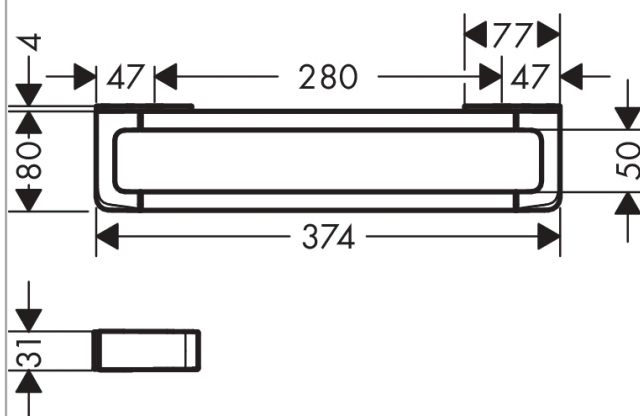

Dibujo a escala