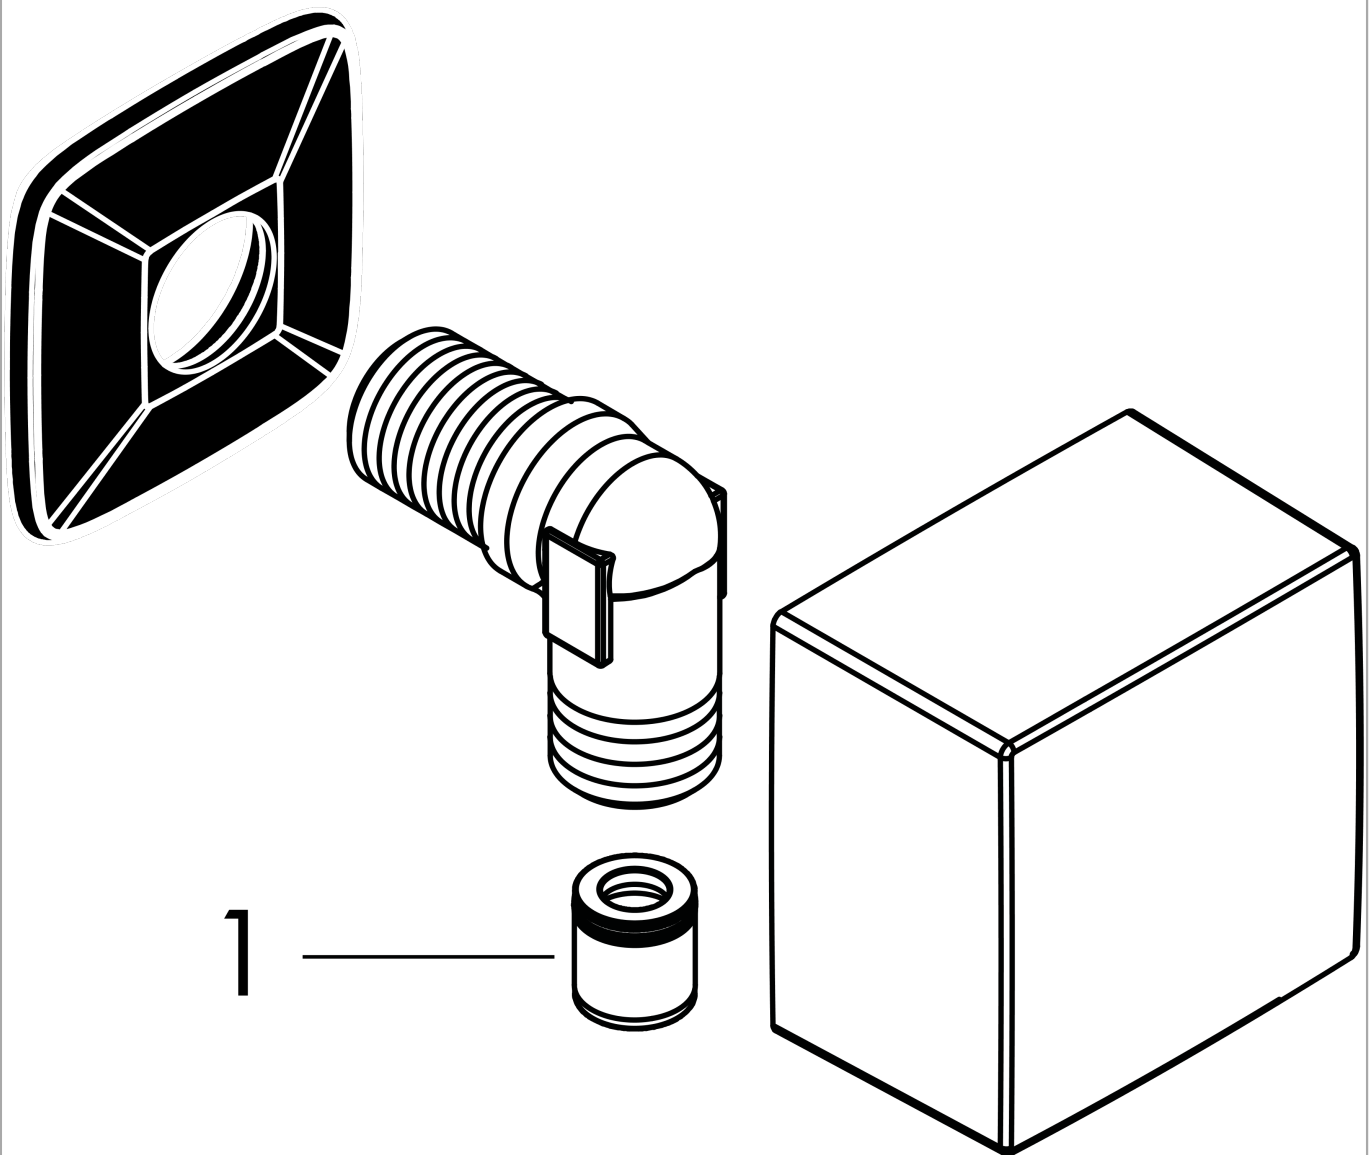

FixFit

Toma de agua Square con válvula antirretorno

Acabado: **chromo** ref.: **26455000**

Descripción

Características

- conexión de plástico
- con válvula antirretorno
- montaje: pared
- ACS 15 ACC NY 398, valide jusqu'au 17.12.2020
- Kiwa UK 1809701
- Agrée Belgaqua

Premios de diseño

Certificados

kiwa

Ilustración del producto

Dibujo a escala

FixFit
Toma de agua Square con válvula antirretorno
 Acabado: **chromo** ref.: **26455000**

Vista despiezada

Año de fabricación: >08/14

FixFit
Toma de agua Square con válvula antirretorno
 Acabado: **romo** ref.: **26455000**

Lista de piezas de recambio

Año de fabricación: **>08/14**

Posición	Descripción	ref.	CP	UE
1	Set de válvula antirretorno DW 15	94074000	0	1