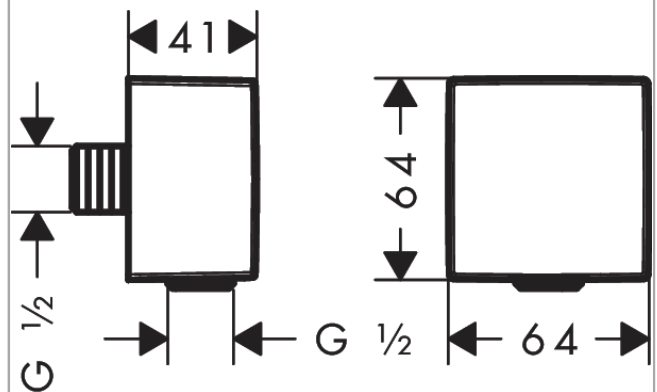

FixFit

Toma de agua Square con válvula antirretorno

Acabado: **chromo** ref.: **26455000**

Descripción

Características

- conexión de plástico
- con válvula antirretorno
- montaje: pared
- ACS 15 ACC NY 398, valide jusqu'au 17.12.2020
- Kiwa UK 1809701
- Agrée Belgaqua

Premios de diseño

Certificados

kiwa

Ilustración del producto

Dibujo a escala

FixFit
Toma de agua Square con válvula antirretorno
 Acabado: **chromo** ref.: **26455000**

Vista despiezada

Año de fabricación: >08/14

FixFit
Toma de agua Square con válvula antirretorno
 Acabado: **romo** ref.: **26455000**

Lista de piezas de recambio

Año de fabricación: **>08/14**

Posición	Descripción	ref.	CP	UE
1	Set de válvula antirretorno DW 15	94074000	0	1