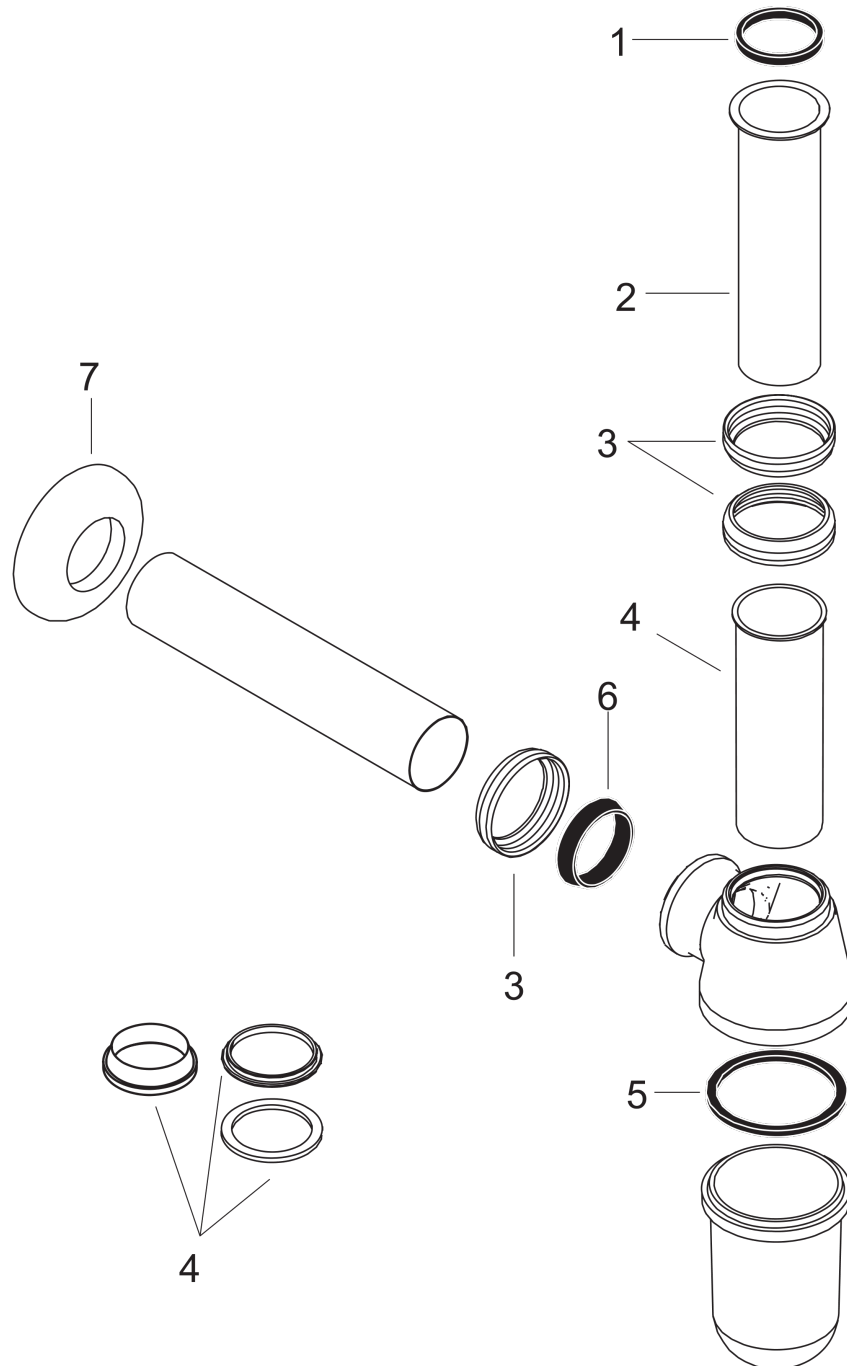

Desagüe SifónAcabado: **chromo** ref.: **52010000****Descripción****Características**

- rango de profundidad de instalación de 35 a 140 mm
- distancia de la pared 285 mm
- connection dimension entry: 1 1/4"

Ilustración del producto**Dibujo a escala**

Desagüe Sifón
 Acabado: **chromo** ref.: **52010000**

Vista despiezada

Año de fabricación: **>09/82**

Desagüe SifónAcabado: **cromo** ref.: **52010000****Lista de piezas de recambio**

Año de fabricación: >09/82

Posición	Descripción	ref.	CP	UE
1	Junta 1¼"	53971000	0	1
2	Tubo 1¼" 300 mm	53428000	0	1
3	Tuerca grafilada 1¼"	53951000	0	1
4	Tubo 1¼" 100 mm	94203000	0	1
5	Junta de goma	53982000	0	1
6	Junta cónica 1¼"	53985000	0	1
7	Florón 1¼"x65x15	53964000	0	1