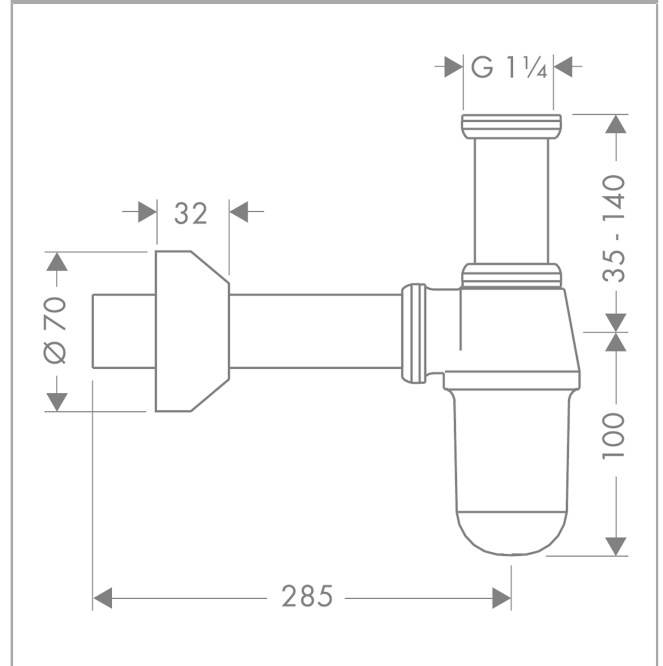

Desagüe SifónAcabado: **chromo** ref.: **52010000****Descripción****Características**

- rango de profundidad de instalación de 35 a 140 mm
- distancia de la pared 285 mm
- connection dimension entry: 1 1/4"

Ilustración del producto**Dibujo a escala**

Desagüe Sifón
 Acabado: **chromo** ref.: **52010000**

Vista despiezada

Año de fabricación: **>09/82**

Desagüe SifónAcabado: **cromo** ref.: **52010000****Lista de piezas de recambio**

Año de fabricación: >09/82

Posición	Descripción	ref.	CP	UE
1	Junta 1¼"	53971000	0	1
2	Tubo 1¼" 300 mm	53428000	0	1
3	Tuerca grafilada 1¼"	53951000	0	1
4	Tubo 1¼" 100 mm	94203000	0	1
5	Junta de goma	53982000	0	1
6	Junta cónica 1¼"	53985000	0	1
7	Florón 1¼"x65x15	53964000	0	1