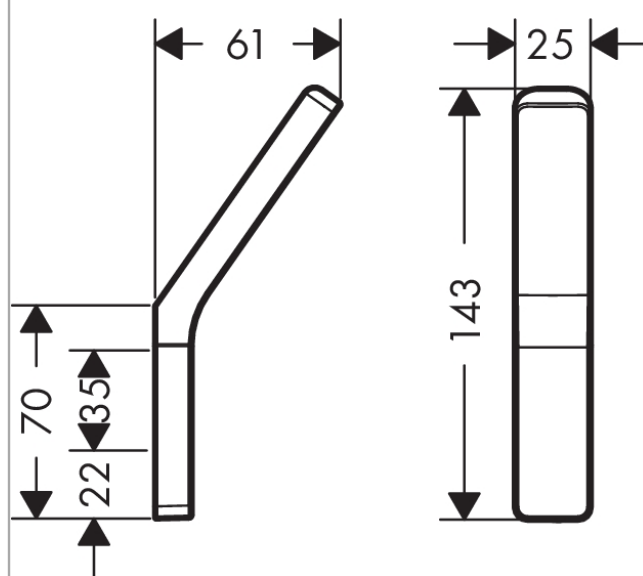

### Descripción

#### Características

- distancia de perforación 35 mm
- material: metal
- montaje mural

### Dibujo a escala

### Lista de piezas de recambio

Año de fabricación: >11/14

Posición	Descripción	ref.	CP	UE
1	Set de fijación	40915000	0	1
2	Mediante la excéntrica	97604000	0	1
3	Tornillo manecilla M5x10	97672000	0	1