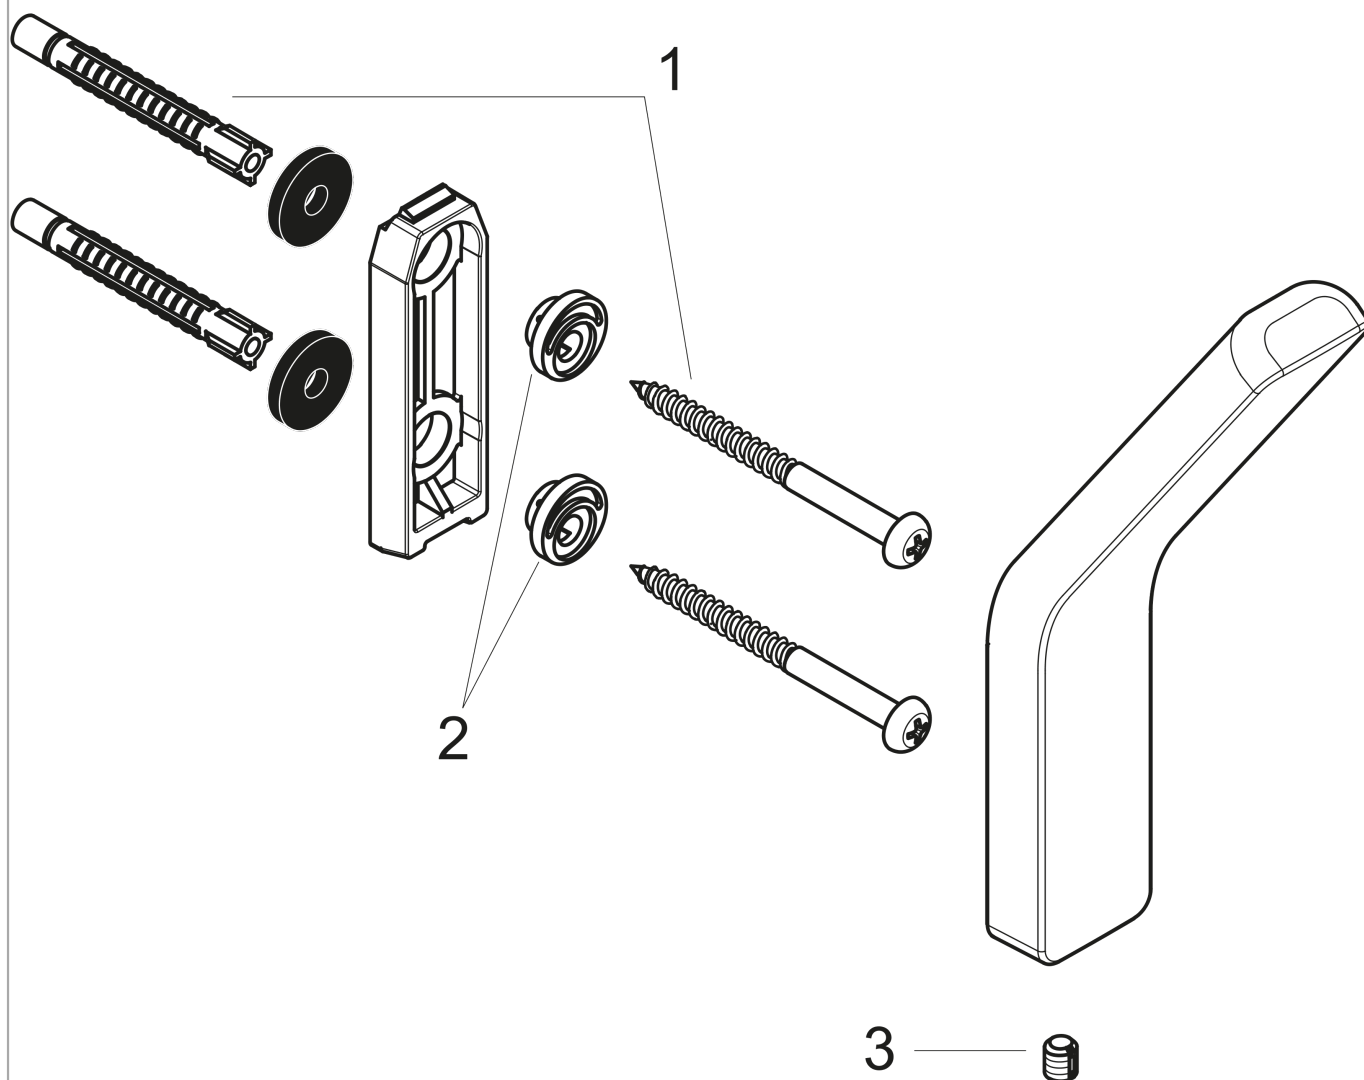

AXOR Universal Accessories

Percha

Acabado: **chromo** ref.: **42801000**

Vista despiezada

Año de fabricación: >11/14

AXOR Universal Accessories

Percha

Acabado: **chromo** ref.: **42801000**

Lista de piezas de recambio

Año de fabricación: >11/14

Posición	Descripción	ref.	CP	UE
1	Set de fijación	40915000	0	1
2	Mediante la excéntrica	97604000	0	1
3	Tornillo manecilla M5x10	97672000	0	1