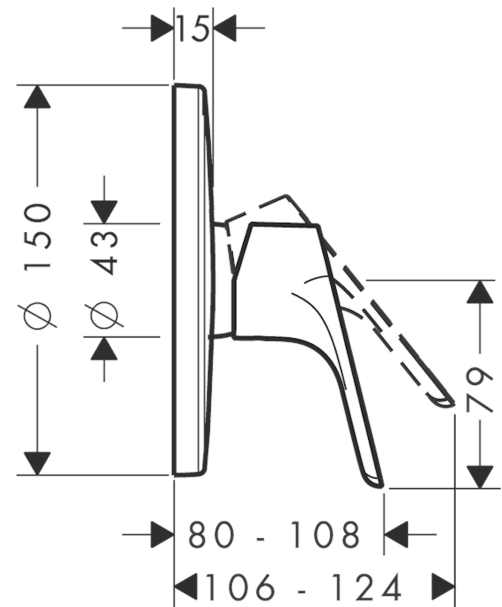

Focus

Monomando de ducha empotrado

Acabado: **chromo** ref.: **31965000**

Descripción

Características

- 1 salida
- caudal a 3 bar: 29,3 l/min
- cartucho cerámico
- temperatura máxima ajustable
- SVGW 0411-4903
- DVGW NW-6506CQ0125
- PA-IX 9710/IB
- ETA VA 1.42/18751
- ACS 19 ACC LY 233, valide jusqu'au 09.12.2023
- NF_375-M1-20-1
- WRAS 1905003
- SINTEF 1426

Certificados

Ilustración del producto

Dibujo a escala

Diagrama de flujo

Focus
Monomando de ducha empotrado
 Acabado: **chromo** ref.: **31965000**

Vista despiezada

Año de fabricación: >01/17

Focus**Monomando de ducha empotrado**Acabado: **cromo** ref.: **31965000****Lista de piezas de recambio**

Año de fabricación: >01/17

Posición	Descripción	ref.	CP	UE
1	Mando	98532000	0	1
2	Tapón	96338000	0	1
3	Embellecedor mezclador Ø 150mm	98792000	0	1
4	Junta toroidal 43x3	98418000	0	1
5	Casquillo	98790000	0	1
6	Adaptador para embellecedor	98793000	0	1
7	Set tornillo portador	96454000	0	1
8	Tuerca	98796000	0	1
9	Junta toroidal 30x1,5	98433000	0	1
10	Junta toroidal 39x1,5	98400000	0	1
11	Cartucho	92730000	0	1
12	Tornillo	95140000	0	1
13	Junta	95008000	0	1
14	Set tornillo	96525000	0	1
15	Junta toroidal 16x2	98133000	0	1
16	Silenciador	94073000	0	1
17	Prolongación 25 mm	13595000	0	1
18	Set tornillo portador	97747000	0	1
19	Prolongación 22 mm (Ø 150 mm)	13597000	0	1
a	Cuerpo base	01800180	0	1
b	Adaptador invertido	93181000	0	1
c	guías de fijación	96615000	0	1