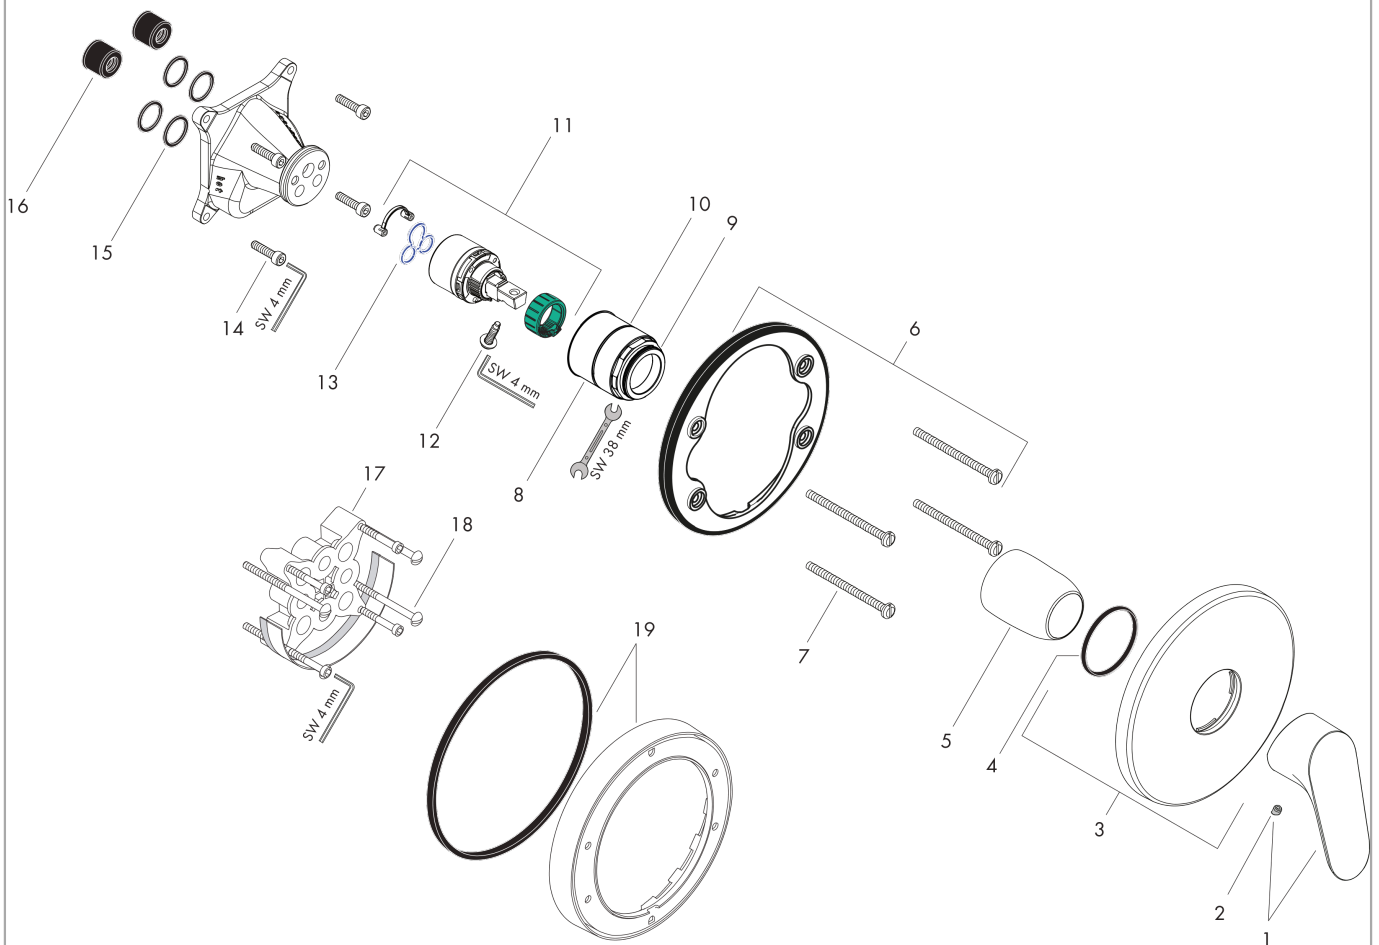

Focus

Monomando de ducha empotrado

Acabado: **chromo** ref.: **31965000**

Descripción

Características

- 1 salida
- caudal a 3 bar: 29,3 l/min
- cartucho cerámico
- temperatura máxima ajustable
- SVGW 0411-4903
- DVGW NW-6506CQ0125
- PA-IX 9710/IB
- ETA VA 1.42/18751
- ACS 19 ACC LY 233, valide jusqu'au 09.12.2023
- NF_375-M1-20-1
- WRAS 1905003
- SINTEF 1426

Certificados

Ilustración del producto

Dibujo a escala

Diagrama de flujo

Focus
Monomando de ducha empotrado
 Acabado: **chromo** ref.: **31965000**

Vista despiezada

Año de fabricación: >01/17

Focus**Monomando de ducha empotrado**Acabado: **cromo** ref.: **31965000****Lista de piezas de recambio**

Año de fabricación: >01/17

Posición	Descripción	ref.	CP	UE
1	Mando	98532000	0	1
2	Tapón	96338000	0	1
3	Embellecedor mezclador Ø 150mm	98792000	0	1
4	Junta toroidal 43x3	98418000	0	1
5	Casquillo	98790000	0	1
6	Adaptador para embellecedor	98793000	0	1
7	Set tornillo portador	96454000	0	1
8	Tuerca	98796000	0	1
9	Junta toroidal 30x1,5	98433000	0	1
10	Junta toroidal 39x1,5	98400000	0	1
11	Cartucho	92730000	0	1
12	Tornillo	95140000	0	1
13	Junta	95008000	0	1
14	Set tornillo	96525000	0	1
15	Junta toroidal 16x2	98133000	0	1
16	Silenciador	94073000	0	1
17	Prolongación 25 mm	13595000	0	1
18	Set tornillo portador	97747000	0	1
19	Prolongación 22 mm (Ø 150 mm)	13597000	0	1
a	Cuerpo base	01800180	0	1
b	Adaptador invertido	93181000	0	1
c	guías de fijación	96615000	0	1