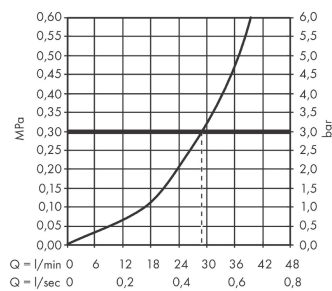

Focus

Monomando de ducha empotrado

Acabado: **chromo** ref.: **31965000**

Descripción

Características

- 1 salida
- caudal a 3 bar: 29,3 l/min
- cartucho cerámico
- temperatura máxima ajustable
- SVGW 0411-4903
- DVGW NW-6506CQ0125
- PA-IX 9710/IB
- ETA VA 1.42/18751
- ACS 19 ACC LY 233, valide jusqu'au 09.12.2023
- NF_375-M1-20-1
- WRAS 1905003
- SINTEF 1426

Certificados

Ilustración del producto

Dibujo a escala

Diagrama de flujo

Focus
Monomando de ducha empotrado
 Acabado: **chromo** ref.: **31965000**

Vista despiezada

Año de fabricación: >01/17

Focus**Monomando de ducha empotrado**Acabado: **cromo** ref.: **31965000****Lista de piezas de recambio**