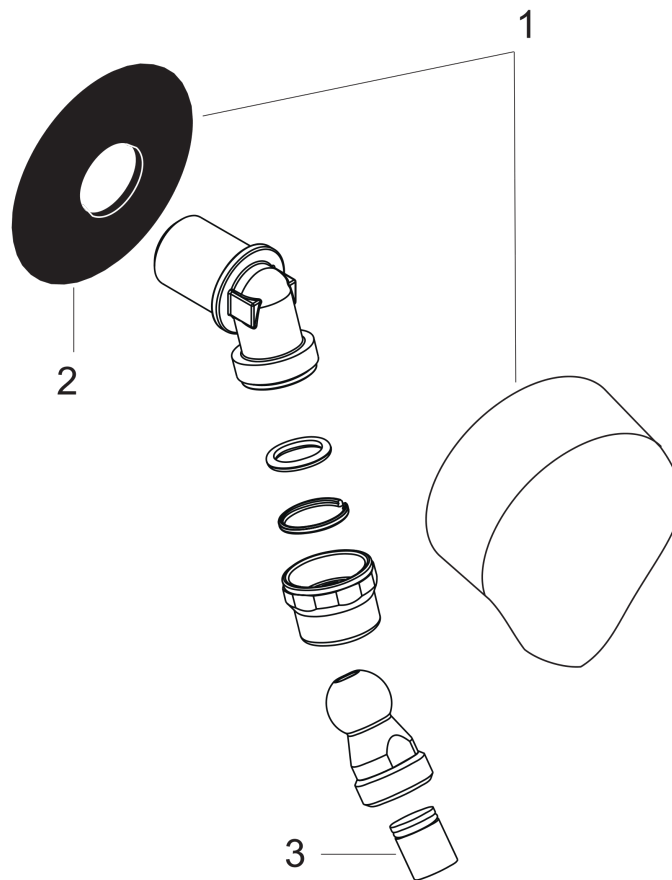

## FixFit

Toma de agua E con válvula antirretorno y rótula

Acabado: **cromo** ref.: **27505000**

#### Características

- toma de agua para ducha con rótula
- con válvula antirretorno
- montaje: pared
- ACS 15 ACC NY 398, valide jusqu'au 17.12.2020
- KIWA UK 1812785
- Agrée Belgaqua

### Dibujo a escala

**FixFit**  
**Toma de agua E con válvula antirretorno y rótula**  
 Acabado: **chromo** ref.: **27505000**

**Vista despiezada**

Año de fabricación: **>06/11**

**FixFit****Toma de agua E con válvula antirretorno y rótula**Acabado: **cromo** ref.: **27505000****Lista de piezas de recambio**Año de fabricación: **>06/11**

<b>Posición</b>	<b>Descripción</b>	<b>ref.</b>	<b>CP</b>	<b>UE</b>
1	Embellecedor	97454000	0	1
2	Soporte	98557000	0	1
3	Válvula antirretorno	95699000	0	1