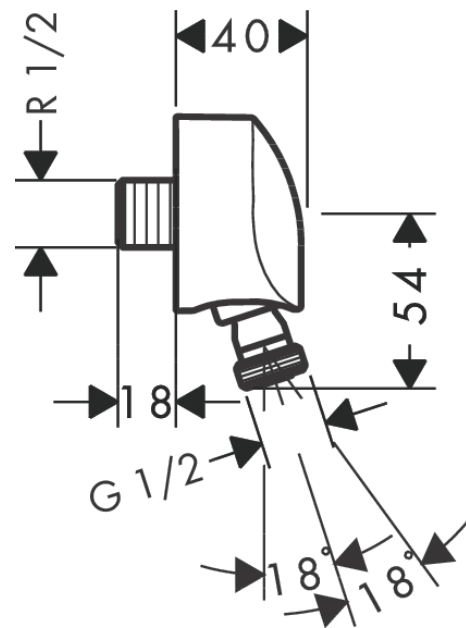

## FixFit

Toma de agua E con válvula antirretorno y rótula

Acabado: **cromo** ref.: **27505000**

#### Características

- toma de agua para ducha con rótula
- con válvula antirretorno
- montaje: pared
- ACS 15 ACC NY 398, valide jusqu'au 17.12.2020
- KIWA UK 1812785
- Agrée Belgaqua

### Ilustración del producto

### Dibujo a escala

**FixFit**  
**Toma de agua E con válvula antirretorno y rótula**  
 Acabado: **chromo** ref.: **27505000**

**Vista despiezada**

Año de fabricación: **>06/11**

**FixFit****Toma de agua E con válvula antirretorno y rótula**Acabado: **cromo** ref.: **27505000****Lista de piezas de recambio**Año de fabricación: **>06/11**