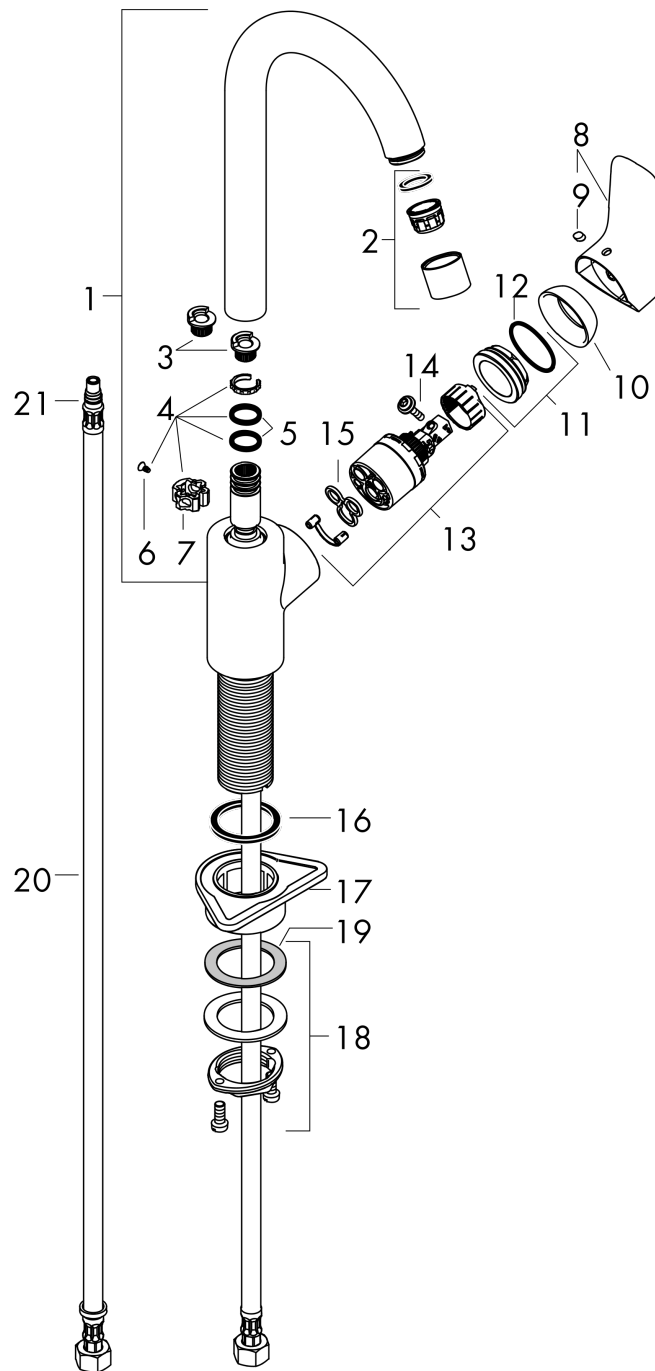

#### Características

- ComfortZone: 260
- radio de giro ajustable en 3 niveles: 110°, 150° o 360°
- el maneral puede instalarse del lado derecho o izquierdo del caño
- tipo de chorro normal
- máximo caudal a 3 bar: 12 l/min
- cartucho cerámico
- SVGW 1409-6309
- P-IX 28589/IA
- ETA VA 1.42/20352
- ACS 17 ACC LY 653, valide jusqu'au 20.07.2022
- WRAS 1706024
- WRAS 1706024
- Kiwa K6161\_Mechanical Mixers EN817
- NSF Declaration 161236

### Ilustración del producto

### Dibujo a escala

**Logis M31**

**Mezclador monomando de cocina 260, 1jet**

Acabado: **cromo** ref.: **71835000**

**Diagrama de flujo**

**Logis M31**  
**Mezclador monomando de cocina 260, 1jet**  
 Acabado: **chromo** ref.: **71835000**

**Vista despiezada**

Año de fabricación: >02/15

**Logis M31****Mezclador monomando de cocina 260, 1jet**Acabado: **cromo** ref.: **71835000****Lista de piezas de recambio**

Año de fabricación: &gt;02/15

<b>Posición</b>	<b>Descripción</b>	<b>ref.</b>	<b>CP</b>	<b>UE</b>
1	Caño completo	92223000	0	1
2	Aireador M22x1 (15 l/min)	92368000	0	1
3	Set de anillo de tope (110° / 150°)	98486000	0	1
4	Junta	92646000	0	1
5	Junta toroidal 14x2,5	98189000	0	1
6	Tornillo	97662000	0	1
7	Anillo axial	97558000	0	1
8	Mando	92224000	0	1
9	Tapón	96338000	0	1
10	Florón	95498000	0	1
11	Tuerca	97209000	0	1
12	Junta toroidal 32x2	98193000	0	1
13	Cartucho	92730000	0	1
14	Tornillo	95140000	0	1
15	Junta	95008000	0	1
16	Junta	98749000	0	1
17	Set de fijación	97523000	0	1
18	Set de fijación completo (Ø 34)	95049000	0	1
19	Arandela	97548000	0	1
20	Conexión flexible 600 mm M8x0,75 G3/8	96556000	0	1
21	Junta toroidal 7x1,5	98422000	0	1