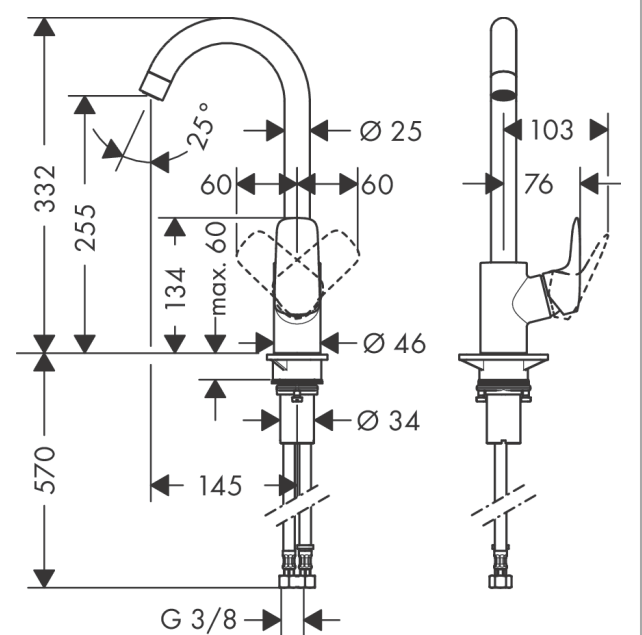

Dibujo a escala