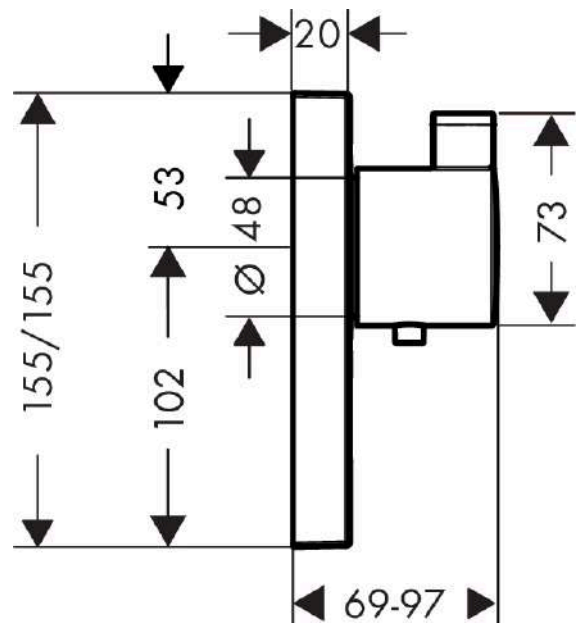

ShowerSelect

Termostato empotrado de gran caudal con control adicional para 1 salida

Acabado: **cromo** ref.: **15761000**

Descripción

Características

- 1 Salida con 1 Salida Adicional
- Select botón para encendido/apagado de una salida
- Caudal de ducha de mano con conexión a 3 bar: 34 l/min
- caudal de agua salida superior: 59 l/min
- cartucho de termostato, botón de inicio/parada
- botón de seguridad a 40°C
- temperatura máxima ajustable
- con filtro de suciedad
- el termostato se entrega con botón teleducha
- PA-IX 28412/IC
- ACS 19 ACC LY 234, valide jusqu'au 05.11.2023
- NF_375-M1-20-1
- Kiwa UK 1405706
- WRAS 1503309
- Agrée Belgaqua

Tecnología

Certificados

Ilustración del producto

Dibujo a escala

ShowerSelect

Termostato empotrado de gran caudal con control adicional para 1 salida

Acabado: **cromo** ref.: **15761000**

Diagrama de flujo

ShowerSelect

Termostato empotrado de gran caudal con control adicional para 1 salida

Acabado: **chromo** ref.: **15761000**

Vista despiezada

Año de fabricación: >10/13

ShowerSelect**Termostato empotrado de gran caudal con control adicional para 1 salida**Acabado: **cromo** ref.: **15761000****Lista de piezas de recambio**