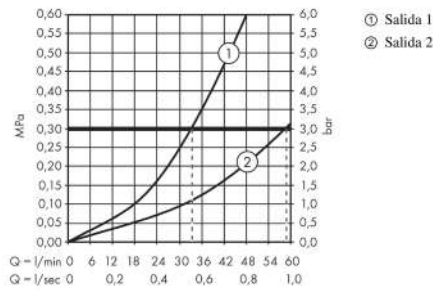

ShowerSelect

Termostato empotrado de gran caudal con control adicional para 1 salida

Acabado: **cromo** ref.: **15761000**

Descripción

Características

- 1 Salida con 1 Salida Adicional
- Select botón para encendido/apagado de una salida
- Caudal de ducha de mano con conexión a 3 bar: 34 l/min
- caudal de agua salida superior: 59 l/min
- cartucho de termostato, botón de inicio/parada
- botón de seguridad a 40°C
- temperatura máxima ajustable
- con filtro de suciedad
- el termostato se entrega con botón teleducha
- PA-IX 28412/IC
- ACS 19 ACC LY 234, valide jusqu'au 05.11.2023
- NF_375-M1-20-1
- Kiwa UK 1405706
- WRAS 1503309
- Agrée Belgaqua

Tecnología

Certificados

Ilustración del producto

Dibujo a escala

ShowerSelect

Termostato empotrado de gran caudal con control adicional para 1 salida

Acabado: **cromo** ref.: **15761000**

Diagrama de flujo