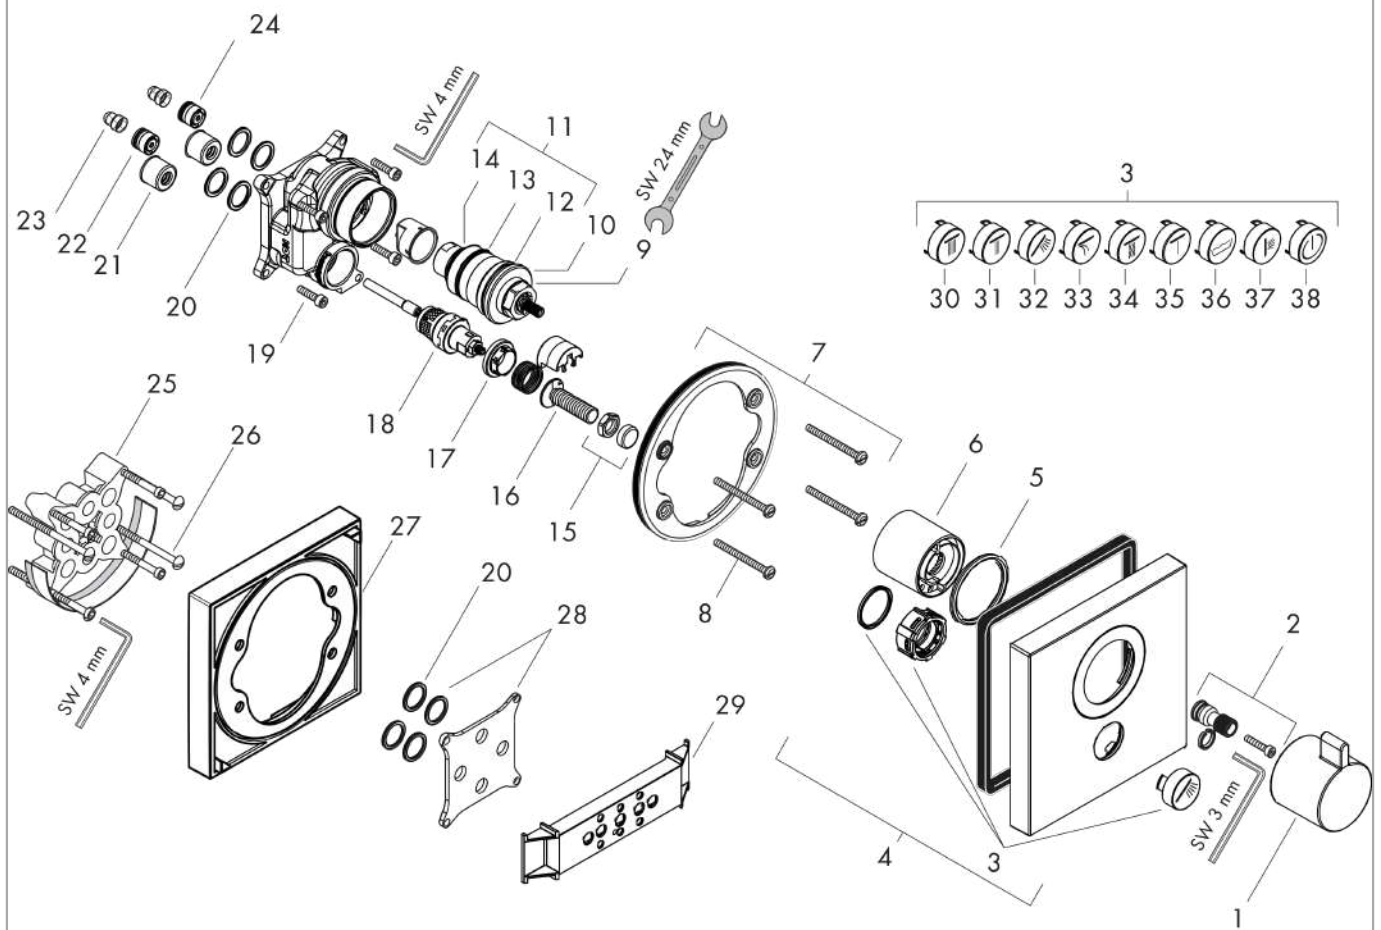

ShowerSelect

Termostato empotrado de gran caudal con control adicional para 1 salida

Acabado: **chromo** ref.: **15761000**

Vista despiezada

Año de fabricación: >10/13

ShowerSelect

Termostato empotrado de gran caudal con control adicional para 1 salida

Acabado: **cromo** ref.: **15761000**

Lista de piezas de recambio

Año de fabricación: >10/13

Posición	Descripción	ref.	CP	UE
1	Mando del termostato	98474000	0	1
2	Adaptador mando	96435000	0	1
3	Set de indicador	92218000	0	1
4	Embellecedor mezclador 155 / 155 mm	92235000	0	1
5	Junta toroidal 48x5	98174000	0	1
6	Casquillo	97439000	0	1
7	Adaptador para embellecedor	98793000	0	1
8	Set tornillo portador	96454000	0	1
9	Termoelemento	96633000	0	1
10	Junta toroidal 43x1,5	98148000	0	1
11	Junta	96636000	0	1
12	Junta toroidal 38x2,5	98198000	0	1
13	Junta toroidal 34x2	98383000	0	1
14	Junta toroidal 26x2	98147000	0	1
15	Tuerca y florón	92696000	0	1
16	Adaptador Select	92219000	0	1
17	Tuerca	98368000	0	1
18	Cartucho llave de paso	95758000	0	1
19	Set tornillo	96525000	0	1
20	Junta toroidal 16x2	98133000	0	1
21	Silenciador	94073000	0	1
22	Válvula antirretorno (resistente a la presión hasta 2 MPa)	92594000	0	1
23	Filtro	98513000	0	1
24	Válvula antirretorno	97980000	0	1
25	Prolongación 25 mm	13595000	0	1
26	Set tornillo portador	97747000	0	1
27	Prolongación 22 mm	13593000	0	1
28	Set de compensación 1°	95521000	0	1
29	Ustillaje de montaje	92540000	0	1
30	Indicador Ducha fija Rain gran	93571880	0	1
31	Indicador Ducha fija Rain pequeño	93572880	0	1
32	Indicador Teleducha	93573880	0	1
33	Indicador Cascada	93574880	0	1
34	Indicador Whirl	93575880	0	1
35	Indicador Mono	93576880	0	1
36	Indicador Bañera	93577880	0	1
37	Indicador Ducha lateral	93578880	0	1
38	Indicador ON/OFF	93579880	0	1
a	Cuerpo base	01800180	0	1
b	Adaptador invertido	93181000	0	1
c	Embellecedor mezclador 170 / 170 mm	92661000	0	1