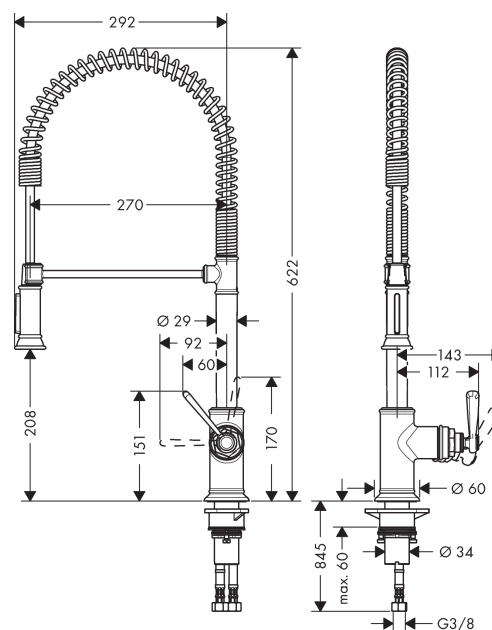

Dibujo a escala