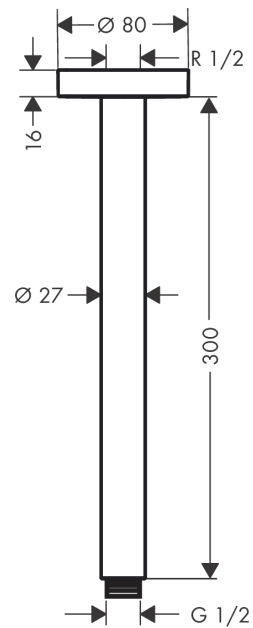

Conexión de techo S 30 cm
 Acabado: **chromo** ref.: **27389000**

Descripción

Características

- longitud: 300 mm
- Ø tubo: 27 mm
- techo
- instalación expuesta
- material: latón
- rosca de conexión 1/2"
- conexión 1/2"
- ACS 19 ACC LY 503, valide jusqu'au 10.12.2024

Certificados

Ilustración del producto

Dibujo a escala

Conexión de techo S 30 cm
 Acabado: cromo ref.: 27389000

Vista despiezada

Año de fabricación: >06/15

Conexión de techo S 30 cm
 Acabado: **chromo** ref.: **27389000**

Lista de piezas de recambio

Año de fabricación: >06/15

Posición	Descripción	ref.	CP	UE
1	Racor	95188000	0	1
2	Set de fijación	95208000	0	1
3	Junta toroidal 34x2	98383000	0	1
4	Embellecedor mezclador Ø 80 mm	92122000	0	1
5	Junta toroidal 16x2	98133000	0	1