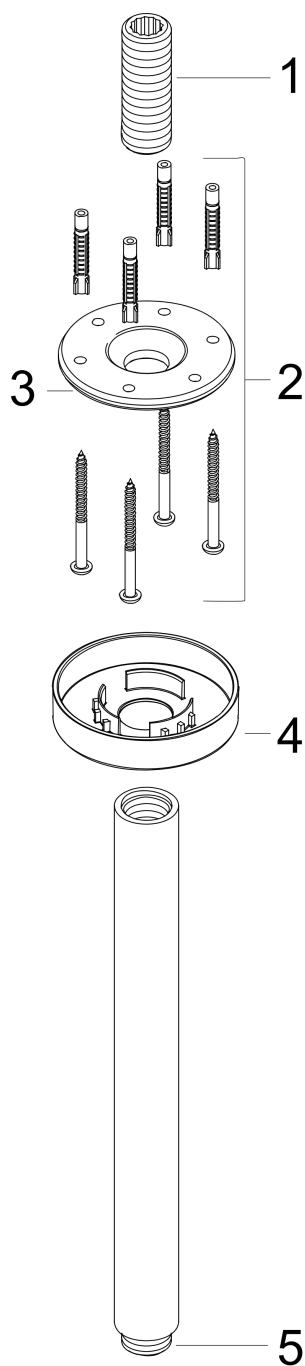

Conexión de techo S 30 cm
 Acabado: **chromo** ref.: **27389000**

Descripción

Características

- longitud: 300 mm
- Ø tubo: 27 mm
- techo
- instalación expuesta
- material: latón
- rosca de conexión 1/2"
- conexión 1/2"
- ACS 19 ACC LY 503, valide jusqu'au 10.12.2024

Certificados

Ilustración del producto

Dibujo a escala

Conexión de techo S 30 cm
 Acabado: cromo ref.: 27389000

Vista despiezada

Año de fabricación: >06/15

Conexión de techo S 30 cm
 Acabado: **chromo** ref.: **27389000**

Lista de piezas de recambio

Año de fabricación: >06/15

Posición	Descripción	ref.	CP	UE
1	Racor	95188000	0	1
2	Set de fijación	95208000	0	1
3	Junta toroidal 34x2	98383000	0	1
4	Embellecedor mezclador Ø 80 mm	92122000	0	1
5	Junta toroidal 16x2	98133000	0	1