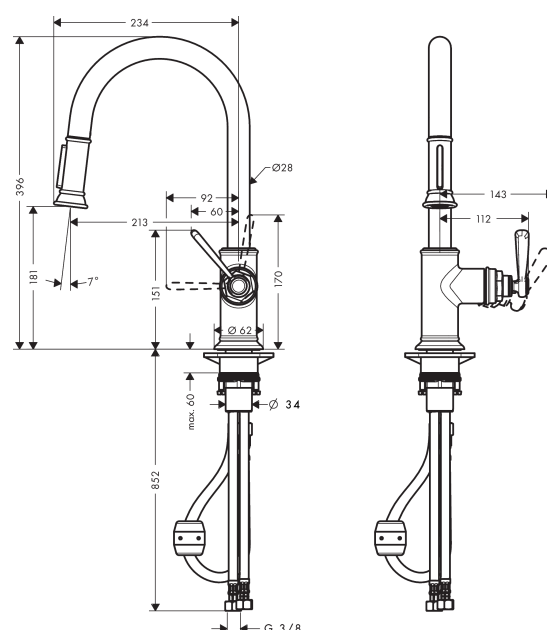

AXOR Montreux
Mezclador monomando de cocina 180 con chorro extraíble
 Acabado: **romo** ref.: **16581000**

Descripción

Características

- ComfortZone: 180
- radio de giro 110° / 150°
- tipo de chorro normal y de ducha
- el chorro de ducha se puede apagar y reiniciar pulsando un botón
- sujeción magnética Magfit
- flexo Quick Connect
- máximo caudal a 3 bar: 9,5 l/min
- cartucho cerámico
- válvula antirretorno
- SVGW 1712-6700
- P-IX 7284/IO
- ACS 18 ACC LY 692, valide jusqu'au 23.10.2023
- Agrée Belgaqua

Tecnología

Certificados

Ilustración del producto

Dibujo a escala

AXOR Montreux
Mezclador monomando de cocina 180 con chorro extraíble
 Acabado: **cromo** ref.: **16581000**

Diagrama de flujo

AXOR Montreux
Mezclador monomando de cocina 180 con chorro extraíble
 Acabado: **chromo** ref.: **16581000**

Posición	Descripción	ref.	CP	UE
1	Caño completo	92972000	0	1
2	Filtro	97735000	0	1
3	Set de arandela	98365000	0	1
4	Junta toroidal 21x2,5	98211000	0	1
5	Ducha extraíble completo	92967000	0	1
6	Set de válvula antirretorno DW 15	97350000	0	1
7	Junta toroidal 18x1,5	98231000	0	1
8	Aireador laminar M22x1 (15 l/min)	95909000	0	1
9	Junta toroidal 20x1	98140000	0	1
10	Llave para desmontar	95910000	0	1
11	Mando	92963000	0	1
12	Tapa	92964000	0	1
13	Junta toroidal 16x2	98133000	0	1
14	Tornillo manecilla M6x8	98444000	0	1
15	Tapón	96762000	0	1
16	Florón	92965000	0	1
17	Tuerca	92966000	0	1
18	Junta toroidal 33x1,5	98164000	0	1
19	Cartucho	92730000	0	1
20	Junta	95008000	0	1
21	Junta	92582000	0	1
22	Set de fijación	97523000	0	1
23	Set de fijación completo (Ø 34)	95049000	0	1
24	Arandela	97548000	0	1
25	ponderación	92500000	0	1
26	Flexo 1,50 m	95507000	0	1
27	Conexión flexible 600 mm M10x1	95561000	0	1
28	Junta toroidal 8x1,75	97827000	0	1
29	Conexión flexible 900 mm M8x0,75 G3/8	98758000	0	1
30	Junta toroidal 7x1,5	98422000	0	1
31	Junta	95581000	0	1