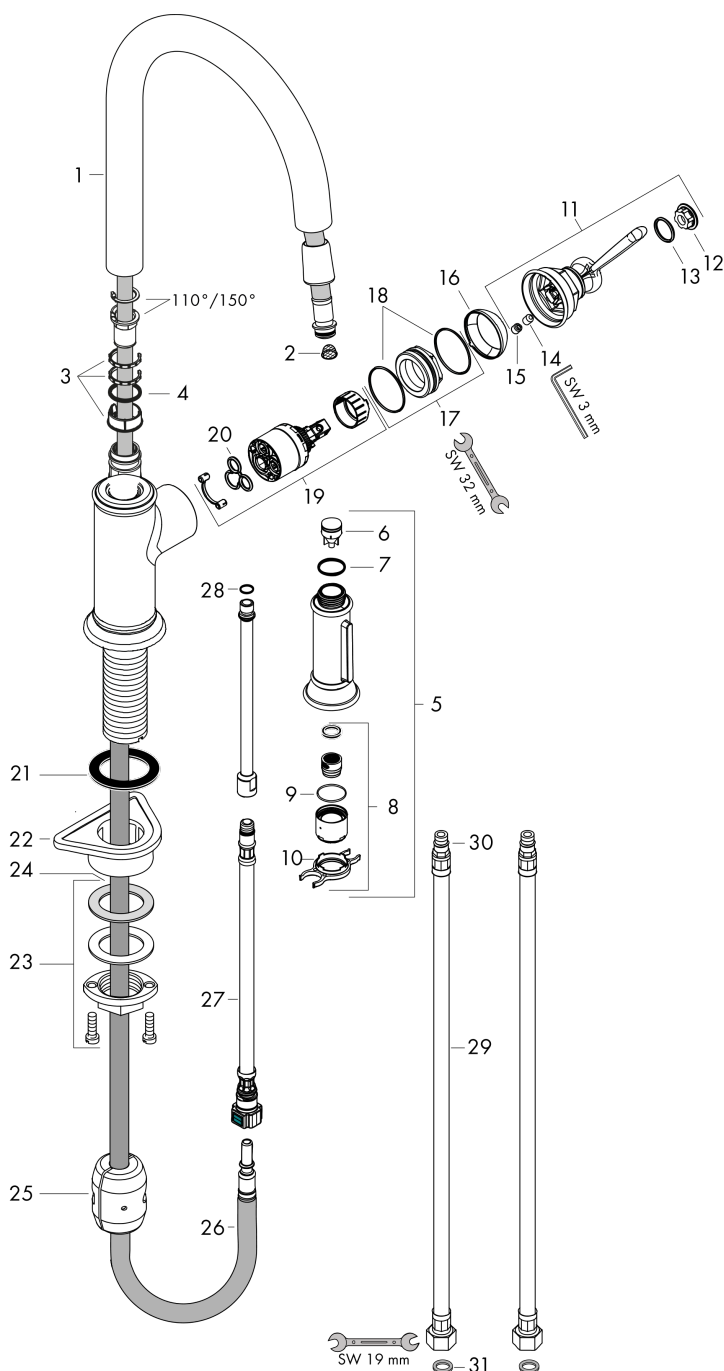

AXOR Montreux
Mezclador monomando de cocina 180 con chorro extraíble
Acabado: **chromo** ref.: **16581000**

Vista despiezada

Año de fabricación: >01/18

AXOR Montreux
Mezclador monomando de cocina 180 con chorro extraíble
Acabado: **cromo** ref.: **16581000**

Lista de piezas de recambio

Año de fabricación: >01/18

Posición	Descripción	ref.	CP	UE
1	Caño completo	92972000	0	1
2	Filtro	97735000	0	1
3	Set de arandela	98365000	0	1
4	Junta toroidal 21x2,5	98211000	0	1
5	Ducha extraíble completo	92967000	0	1
6	Set de válvula antirretorno DW 15	97350000	0	1
7	Junta toroidal 18x1,5	98231000	0	1
8	Aireador laminar M22x1 (15 l/min)	95909000	0	1
9	Junta toroidal 20x1	98140000	0	1
10	Llave para desmontar	95910000	0	1
11	Mando	92963000	0	1
12	Tapa	92964000	0	1
13	Junta toroidal 16x2	98133000	0	1
14	Tornillo manecilla M6x8	98444000	0	1
15	Tapón	96762000	0	1
16	Florón	92965000	0	1
17	Tuerca	92966000	0	1
18	Junta toroidal 33x1,5	98164000	0	1
19	Cartucho	92730000	0	1
20	Junta	95008000	0	1
21	Junta	92582000	0	1
22	Set de fijación	97523000	0	1
23	Set de fijación completo (Ø 34)	95049000	0	1
24	Arandela	97548000	0	1
25	ponderación	92500000	0	1
26	Flexo 1,50 m	95507000	0	1
27	Conexión flexible 600 mm M10x1	95561000	0	1
28	Junta toroidal 8x1,75	97827000	0	1
29	Conexión flexible 900 mm M8x0,75 G3/8	98758000	0	1
30	Junta toroidal 7x1,5	98422000	0	1
31	Junta	95581000	0	1