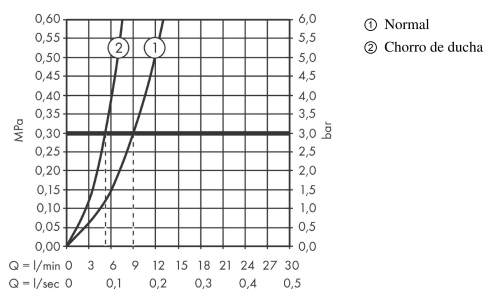

AXOR Montreux
Mezclador monomando de cocina 180 con chorro extraíble
Acabado: **cromo** ref.: **16581000**

Diagrama de flujo