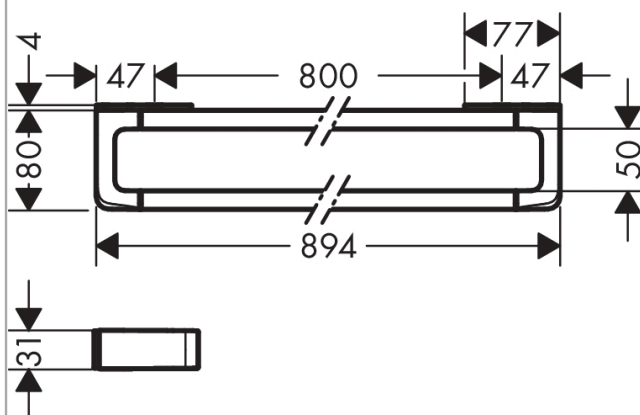

## Descripción

### Características

- uso como toallero y borda para accesorios
- distancia de perforación 800 mm
- material: metal
- montaje mural
- longitud: 894 mm

## Dibujo a escala

**AXOR Universal Accessories**  
**Riel/ Toallero 800 mm**  
Acabado: **cromo** ref.: **42833000**

## Vista despiezada

Año de fabricación: >11/14

**AXOR Universal Accessories**  
**Riel/ Toallero 800 mm**  
 Acabado: **cromo** ref.: **42833000**