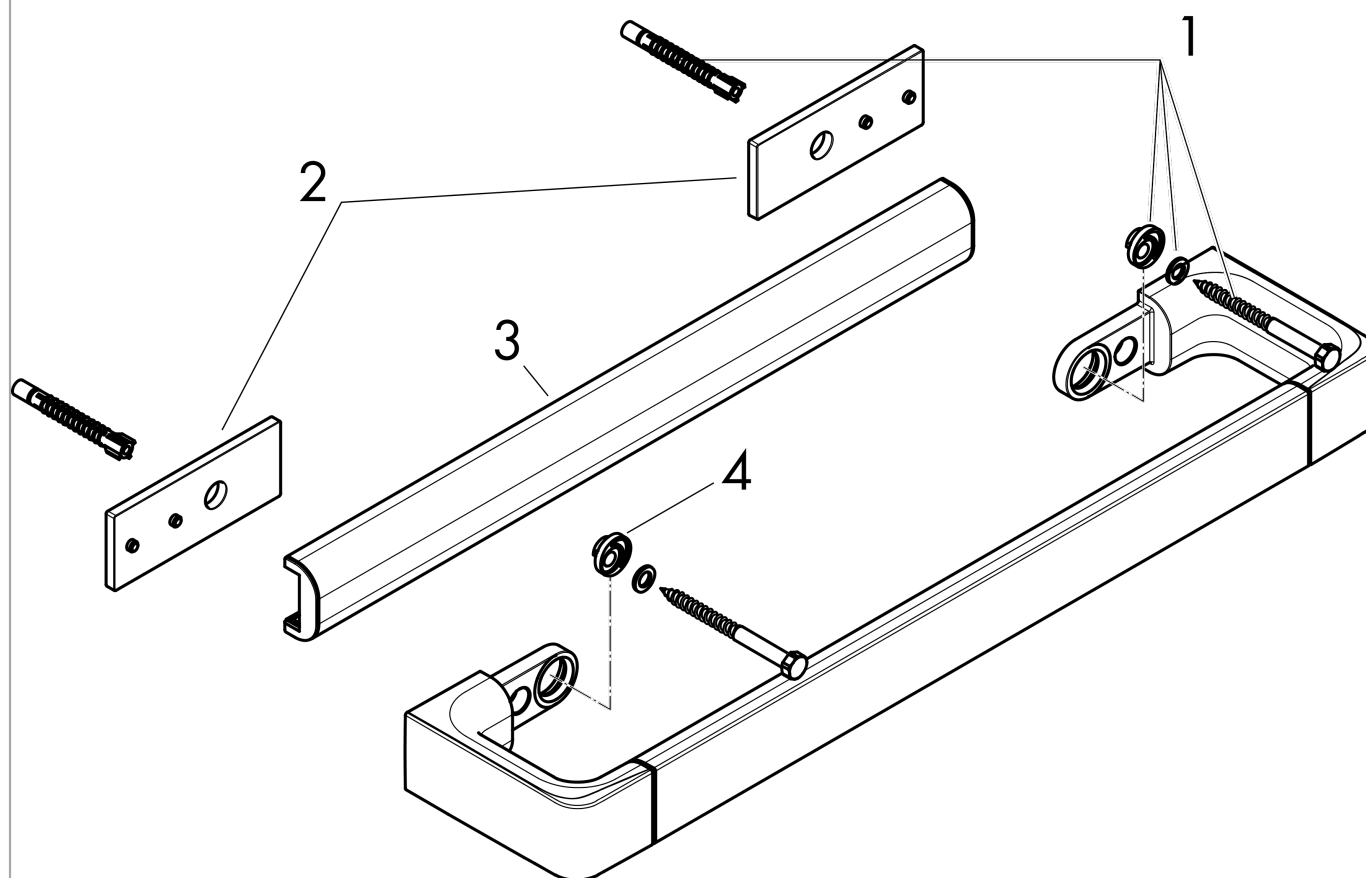

### Características

- uso como toallero y borda para accesorios
- distancia de perforación 800 mm
- material: metal
- montaje mural
- longitud: 894 mm

## Ilustración del producto

## Dibujo a escala

**AXOR Universal Accessories**  
**Riel/ Toallero 800 mm**  
Acabado: **cromo** ref.: **42833000**

## Vista despiezada

Año de fabricación: >11/14

**AXOR Universal Accessories**  
**Riel/ Toallero 800 mm**  
 Acabado: **cromo** ref.: **42833000**