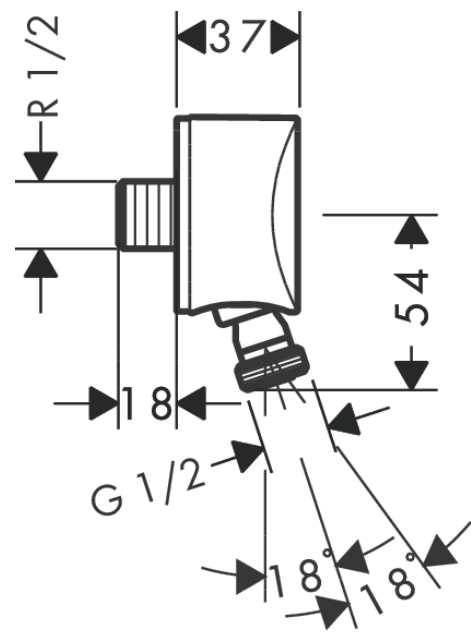

FixFit

Toma de agua S con válvula antirretorno y rótula

Acabado: **cromo** ref.: **27506000**

Descripción

Características

- toma de agua para ducha con rótula
- con válvula antirretorno
- montaje: pared
- ACS 15 ACC NY 398, valide jusqu'au 17.12.2020
- KIWA UK 1812785
- Agréé Belgaqua

Certificados

kiwa

Ilustración del producto

Dibujo a escala

FixFit
Toma de agua S con válvula antirretorno y rótula
Acabado: **chromo** ref.: **27506000**

Vista despiezada

Año de fabricación: >06/11

FixFit**Toma de agua S con válvula antirretorno y rótula**Acabado: **cromo** ref.: **27506000****Lista de piezas de recambio**Año de fabricación: **>06/11**

Posición	Descripción	ref.	CP	UE
1	Embellecedor	92451000	0	1
2	Soporte	98557000	0	1
3	Válvula antirretorno	95699000	0	1