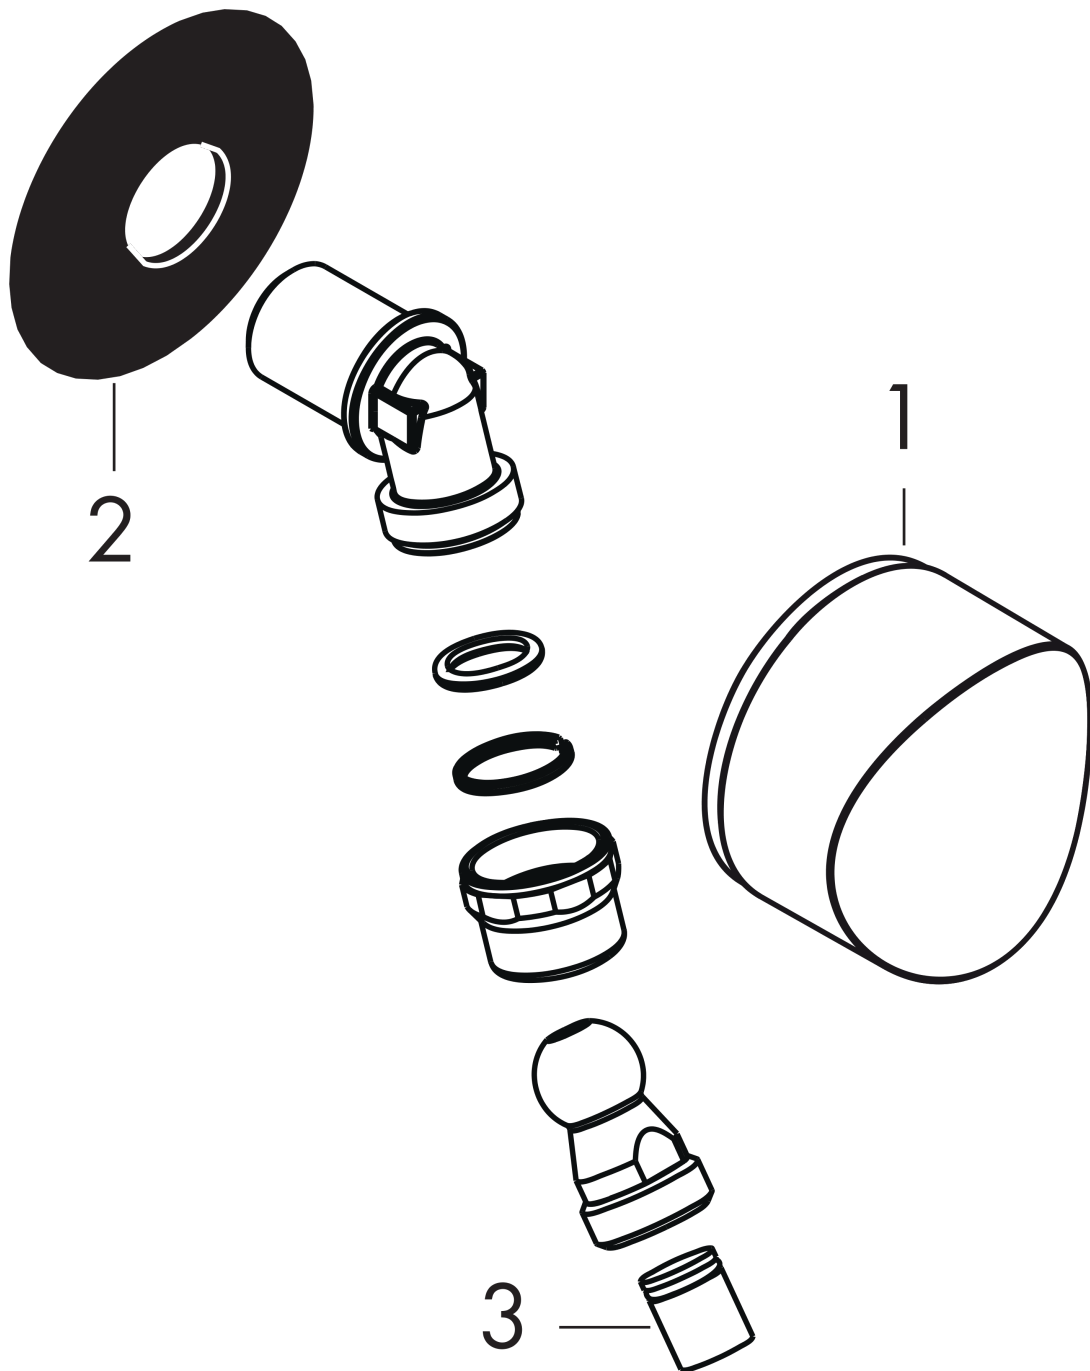

FixFit

Toma de agua S con válvula antirretorno y rótula

Acabado: **cromo** ref.: **27506000**

Descripción

Características

- toma de agua para ducha con rótula
- con válvula antirretorno
- montaje: pared
- ACS 15 ACC NY 398, valide jusqu'au 17.12.2020
- KIWA UK 1812785
- Agréé Belgaqua

Certificados

kiwa

Ilustración del producto

Dibujo a escala

FixFit
Toma de agua S con válvula antirretorno y rótula
Acabado: **chromo** ref.: **27506000**

Vista despiezada

Año de fabricación: >06/11

FixFit**Toma de agua S con válvula antirretorno y rótula**Acabado: **cromo** ref.: **27506000****Lista de piezas de recambio**Año de fabricación: **>06/11**

Posición	Descripción	ref.	CP	UE
1	Embellecedor	92451000	0	1
2	Soporte	98557000	0	1
3	Válvula antirretorno	95699000	0	1