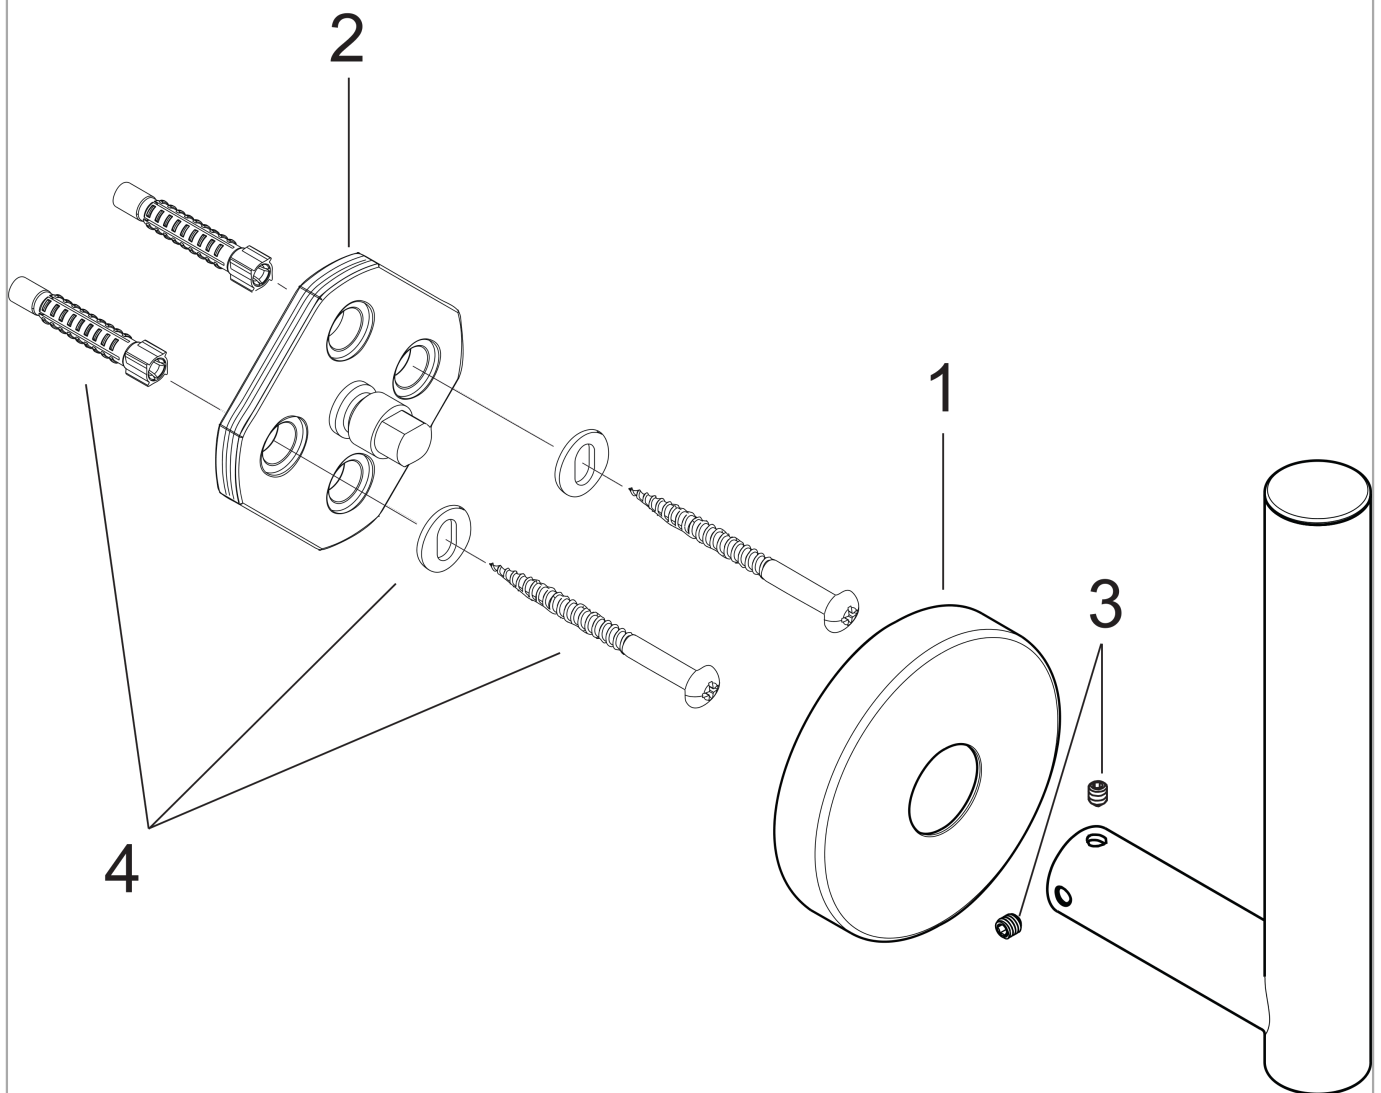

Logis**Portarrollos de reserva**Acabado: **romo** ref.: **40517000****Descripción****Características**

- material: metal
- montaje mural
- finalidad de uso: para rollo de reserva

Ilustración del producto**Dibujo a escala**

Logis
 Portarrollos de reserva
 Acabado: cromo ref.: 40517000

Vista despiezada

Año de fabricación: >09/08

Logis**Portarrollos de reserva**Acabado: **cromo** ref.: **40517000****Lista de piezas de recambio**

Año de fabricación: >09/08

Posición	Descripción	ref.	CP	UE
1	Florón	98538000	0	1
2	Soporte	98539000	0	1
3	Tornillo manecilla M4x4	98540000	0	1
4	Set de fijación	96179000	0	1