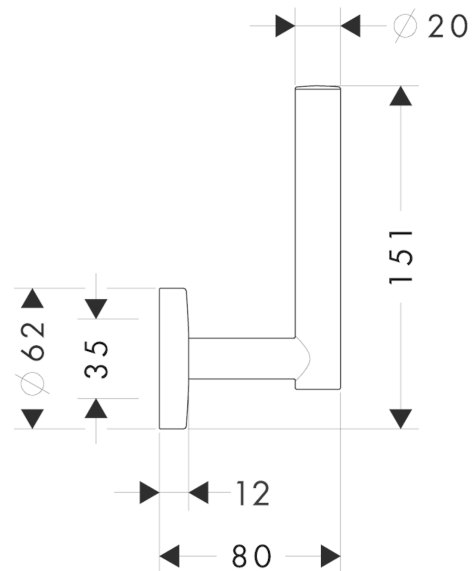

Logis**Portarrollos de reserva**Acabado: **romo** ref.: **40517000****Descripción****Características**

- material: metal
- montaje mural
- finalidad de uso: para rollo de reserva

Ilustración del producto**Dibujo a escala**

Logis
 Portarrollos de reserva
 Acabado: cromo ref.: 40517000

Vista despiezada

Año de fabricación: >09/08

Logis**Portarrollos de reserva**Acabado: **cromo** ref.: **40517000****Lista de piezas de recambio**

Año de fabricación: >09/08

Posición	Descripción	ref.	CP	UE
1	Florón	98538000	0	1
2	Soporte	98539000	0	1
3	Tornillo manecilla M4x4	98540000	0	1
4	Set de fijación	96179000	0	1