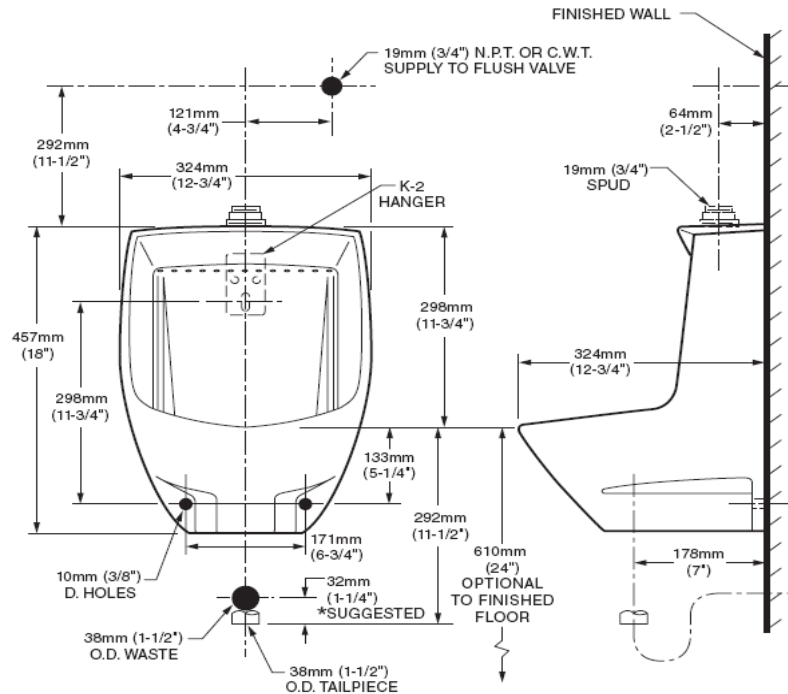

- Cerámica porcelanizada de alto brillo con superficie antimicrobial permanente EverClean
- 0.5 a 3.8 litros por descarga
- Spud de 19mm
- No incluye fluxómetro

**Acabados Disponibles:**  
.020 Blanco

**Notas:**

Lea instructivo antes de instalar

**Importante:**

Dimensiones nominales, pueden variar dentro un rango de tolerancia.  
Estas medidas están sujetas a cambio o cancelación.  
No se asume responsabilidad de fichas no vigentes.