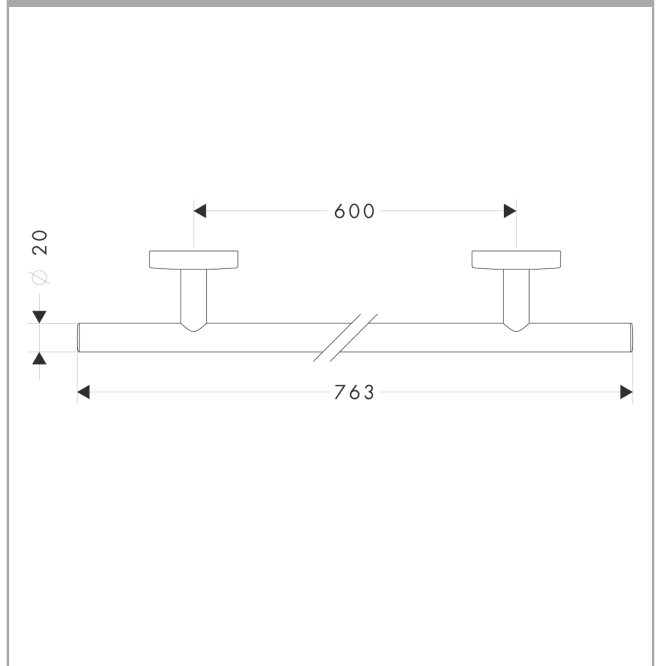

Logis**Toallero 600 mm**Acabado: **cromo** ref.: **40516000****Descripción****Características**

- distancia de perforación 600 mm
- material: metal
- montaje mural
- elemento de soporte de material: metal
- longitud: 763 mm

Ilustración del producto**Dibujo a escala**

Logis
 Toallero 600 mm
 Acabado: cromo ref.: 40516000

Vista despiezada

Año de fabricación: >09/08

Logis**Toallero 600 mm**Acabado: **cromo** ref.: **40516000****Lista de piezas de recambio**Año de fabricación: **>09/08**

Posición	Descripción	ref.	CP	UE
1	Florón	95108000	0	1
2	Soporte	98539000	0	1
3	Tornillo manecilla M4x4	98540000	0	1
4	Set de fijación	96179000	0	1