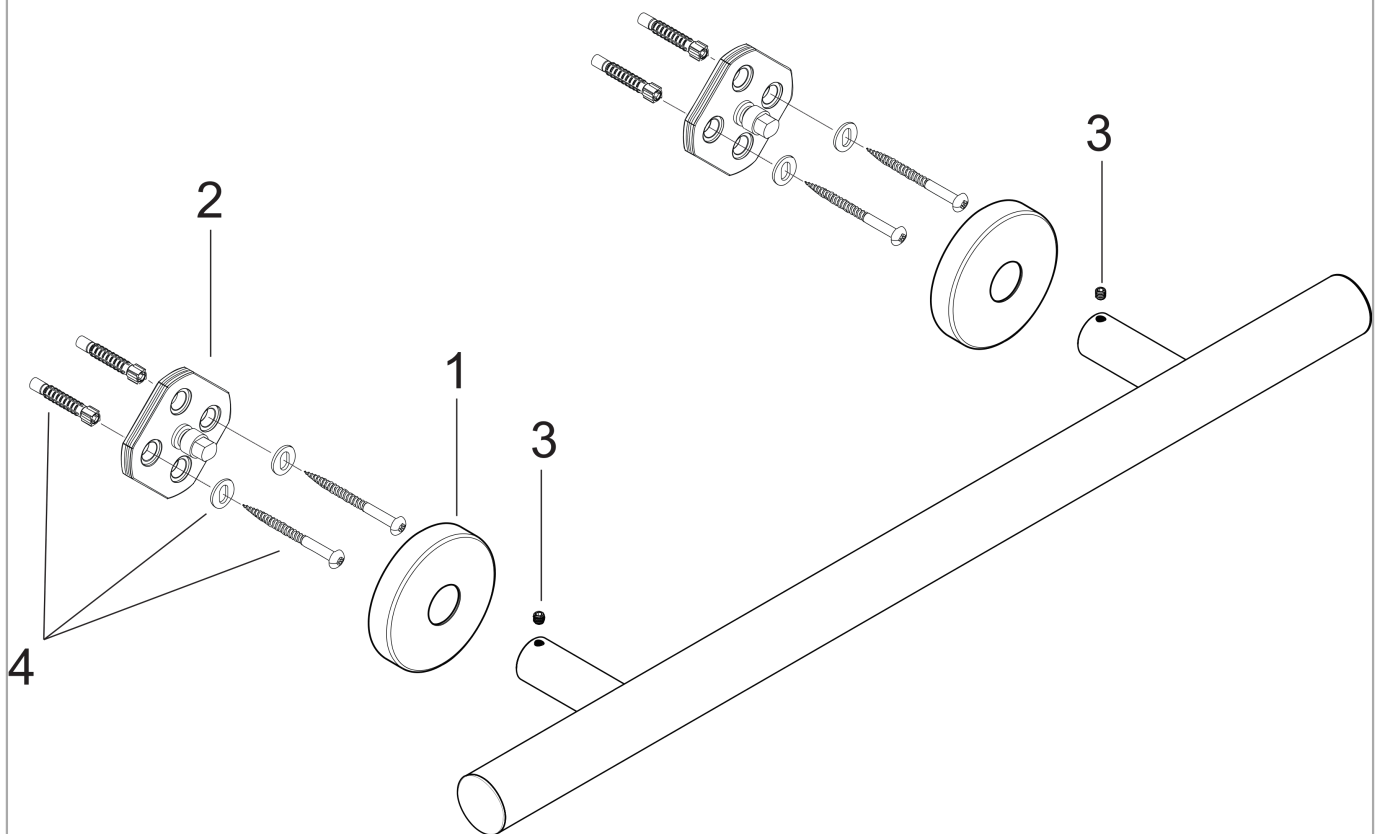

Logis**Toallero 600 mm**Acabado: **cromo** ref.: **40516000****Descripción****Características**

- distancia de perforación 600 mm
- material: metal
- montaje mural
- elemento de soporte de material: metal
- longitud: 763 mm

Ilustración del producto**Dibujo a escala**

Logis
 Toallero 600 mm
 Acabado: cromo ref.: 40516000

Vista despiezada

Año de fabricación: >09/08

Logis**Toallero 600 mm**Acabado: **cromo** ref.: **40516000****Lista de piezas de recambio**Año de fabricación: **>09/08**

Posición	Descripción	ref.	CP	UE
1	Florón	95108000	0	1
2	Soporte	98539000	0	1
3	Tornillo manecilla M4x4	98540000	0	1
4	Set de fijación	96179000	0	1