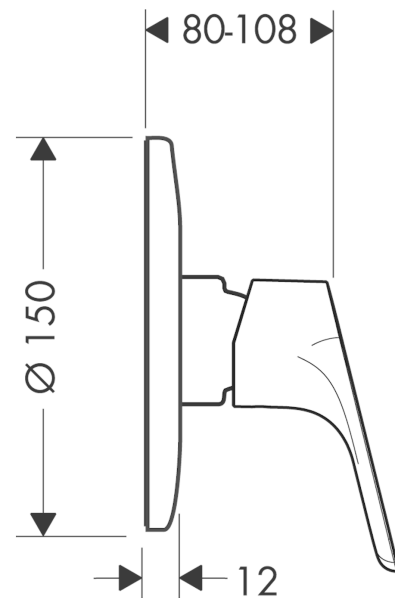

##### Características

- 1 salida
- caudal a 3 bar: 28,7 l/min
- DVGW DW-6512CU0134
- PA-IX 9628/IIC
- ACS 20 ACC NY 038, valide jusqu'au 13.02.2025
- WRAS 1410023

#### Dibujo a escala

Año de fabricación: &gt;04/15

Posición	Descripción	ref.	CP	UE
1	Mando	98532000	0	1
2	Tapón	96338000	0	1
3	Embellecedor mezclador Ø 150mm	96555000	0	1
4	Tapa	95433000	0	1
5	Tornillo	96065000	0	1
6	Florón	96348000	0	1
7	Junta	97737000	0	1
8	Junta toroidal 48x3	95508000	0	1
9	Prolongación 28 mm	32698000	0	1
10	Junta toroidal 12x1,5	98430000	0	1
11	Junta toroidal 10x1,5	98123000	0	1
a	Cuerpos para empotrar	13620180	0	1