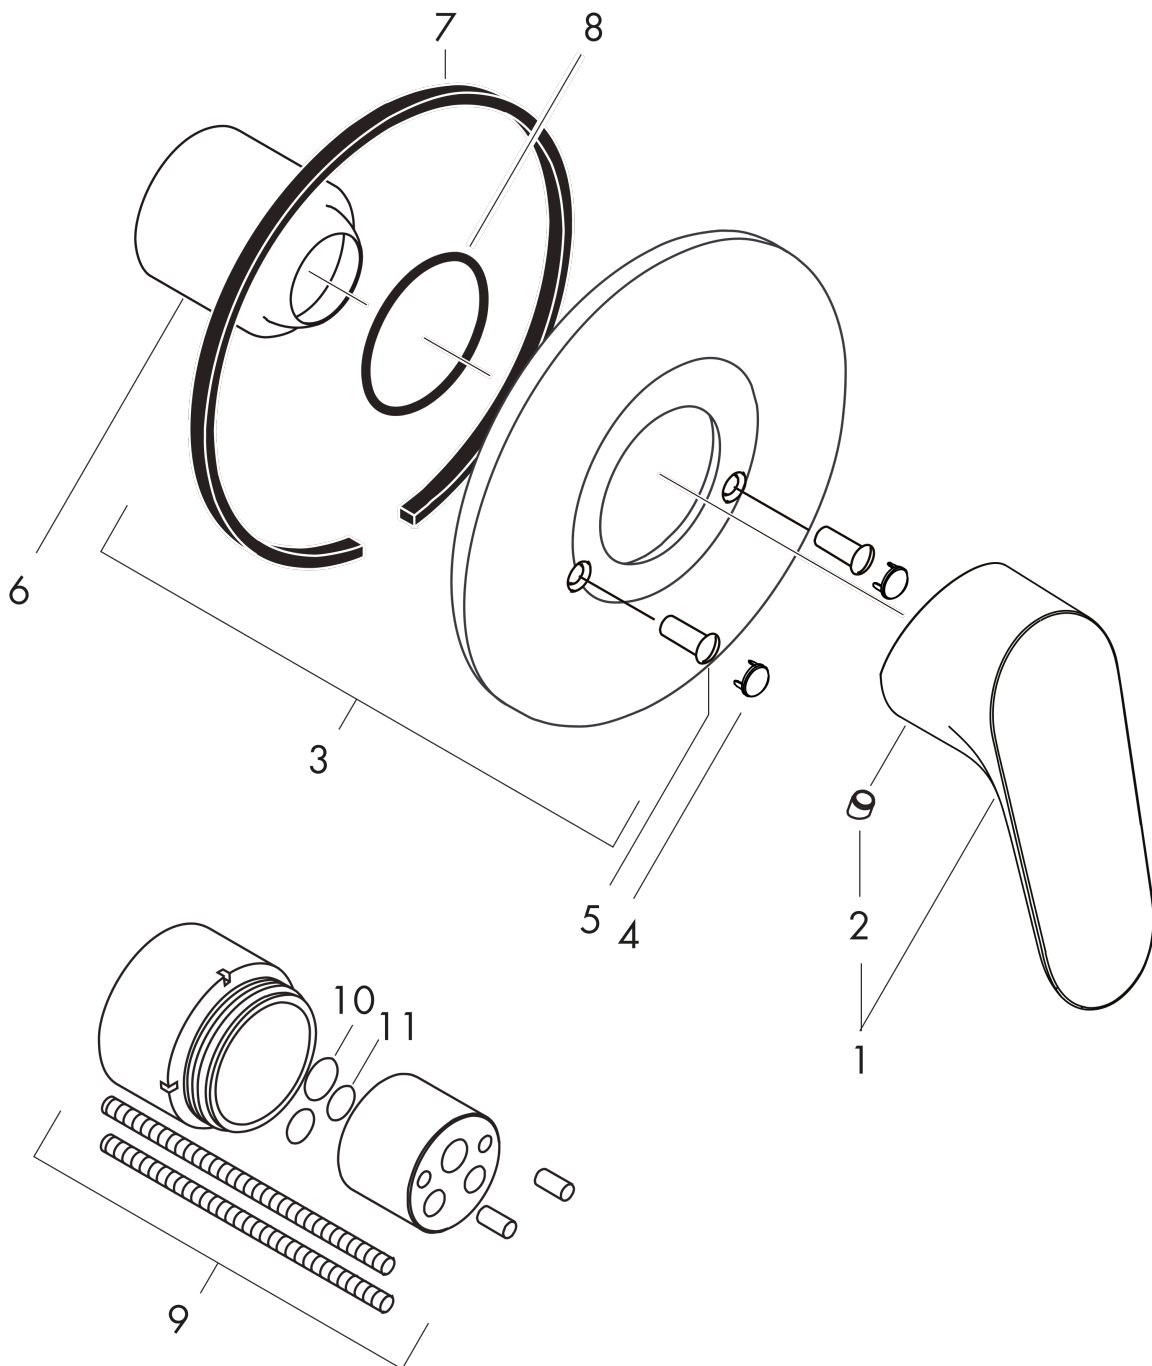

#### Dibujo a escala

#### Diagrama de flujo

**Focus**  
**Monomando de ducha empotrado**  
 Acabado: **chromo** ref.: **31967000**

Vista despiezada

Año de fabricación: >04/15

**Focus****Monomando de ducha empotrado**Acabado: **cromo** ref.: **31967000****Lista de piezas de recambio**

Año de fabricación: &gt;04/15

Posición	Descripción	ref.	CP	UE
1	Mando	98532000	0	1
2	Tapón	96338000	0	1
3	Embellecedor mezclador Ø 150mm	96555000	0	1
4	Tapa	95433000	0	1
5	Tornillo	96065000	0	1
6	Florón	96348000	0	1
7	Junta	97737000	0	1
8	Junta toroidal 48x3	95508000	0	1
9	Prolongación 28 mm	32698000	0	1
10	Junta toroidal 12x1,5	98430000	0	1
11	Junta toroidal 10x1,5	98123000	0	1
a	Cuerpos para empotrar	13620180	0	1