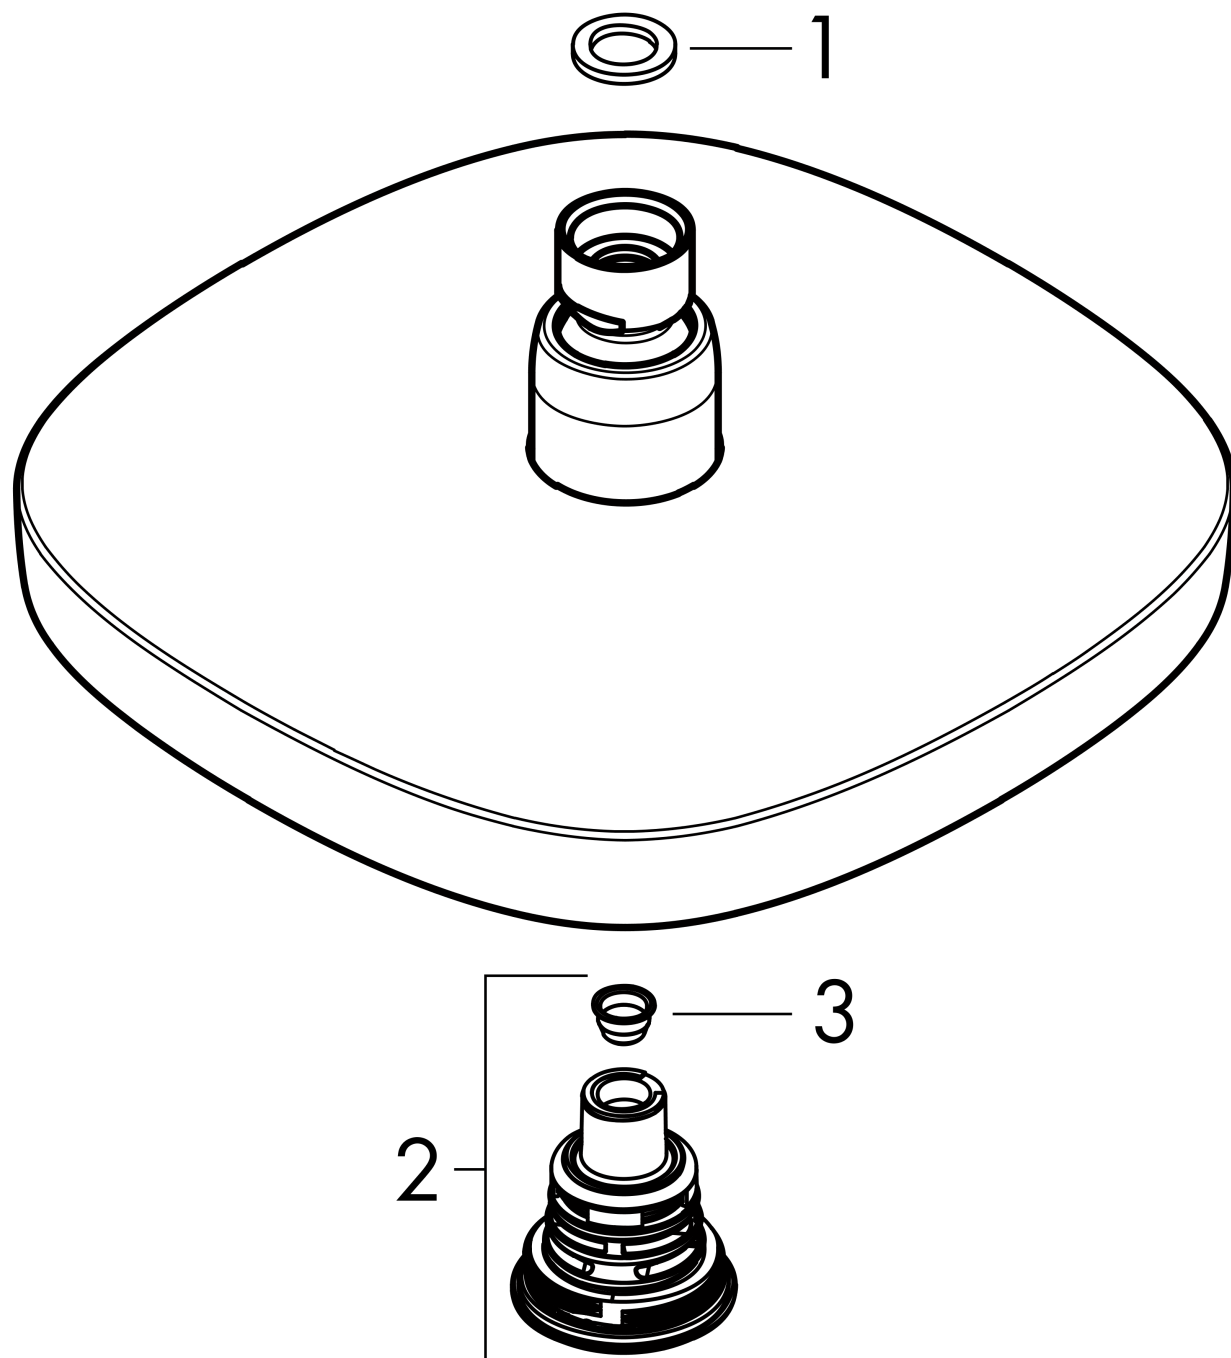

Croma Select E
Ducha fija 180 2jet
Acabado: **chromo** ref.: **26524000**

Vista despiezada

Año de fabricación: >02/18

Croma Select E
Ducha fija 180 2jet
Acabado: **cromo** ref.: **26524000**

Lista de piezas de recambio

Año de fabricación: >02/18

Posición	Descripción	ref.	CP	UE
1	Junta	98058000	0	1
2	Inversor completo	98343000	0	1
3	Filtro	97735000	0	1