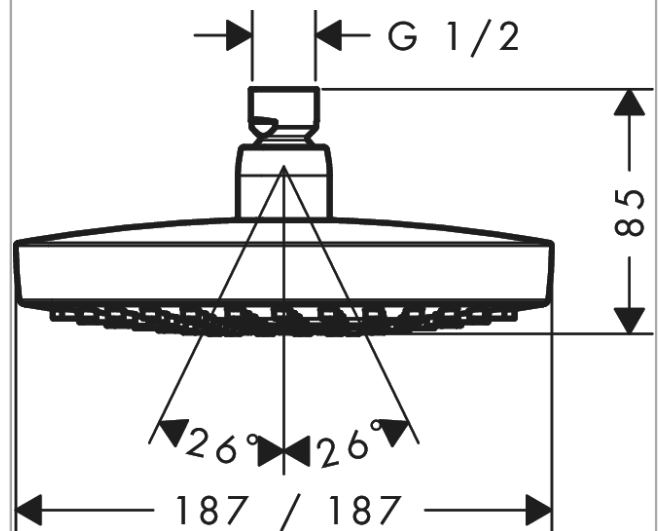

Croma Select E Ducha fija 180 2jet

Acabado: **cromo** ref.: **26524000**

Descripción

Características

- tipo de chorro Rain, IntenseRain
- ducha lateral dirigible: ducha fija en ángulo ajustable
- caudal Rain 17 l/min a 3 bar
- caudal IntenseRain 16 l/min a 3 bar
- pulsando el botón Select en el medio de la ducha fija
- plato de ducha en dos acabados: cromo o blanco
- material de plato de ducha: plástico
- montaje: techo o pared
- rosca de conexión 1/2"
- ACS 17 ACC NY 092, valide jusqu'au 31.03.2022
- KIWA UK 1511700
- WRAS 1510335

Tecnología

Certificados

Ilustración del producto

Dibujo a escala

Diagrama de flujo

Los valores de consumo han sido medidos en la práctica con los grifos correspondientes (termostato/mezclador/válvula empotrada).

Año de fabricación: >02/18

Posición	Descripción	ref.	CP	UE
1	Junta	98058000	0	1
2	Inversor completo	98343000	0	1
3	Filtro	97735000	0	1