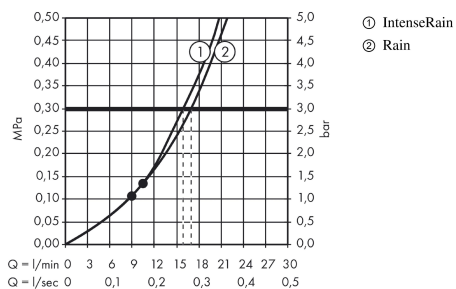

Croma Select E Ducha fija 180 2jet

Acabado: **cromo** ref.: **26524000**

Descripción

Características

- tipo de chorro Rain, IntenseRain
- ducha lateral dirigible: ducha fija en ángulo ajustable
- caudal Rain 17 l/min a 3 bar
- caudal IntenseRain 16 l/min a 3 bar
- pulsando el botón Select en el medio de la ducha fija
- plato de ducha en dos acabados: cromo o blanco
- material de plato de ducha: plástico
- montaje: techo o pared
- rosca de conexión 1/2"
- ACS 17 ACC NY 092, valide jusqu'au 31.03.2022
- KIWA UK 1511700
- WRAS 1510335

Tecnología

Certificados

Ilustración del producto

Dibujo a escala

Diagrama de flujo

Los valores de consumo han sido medidos en la práctica con los grifos correspondientes (termostato/mezclador/válvula empotrada).