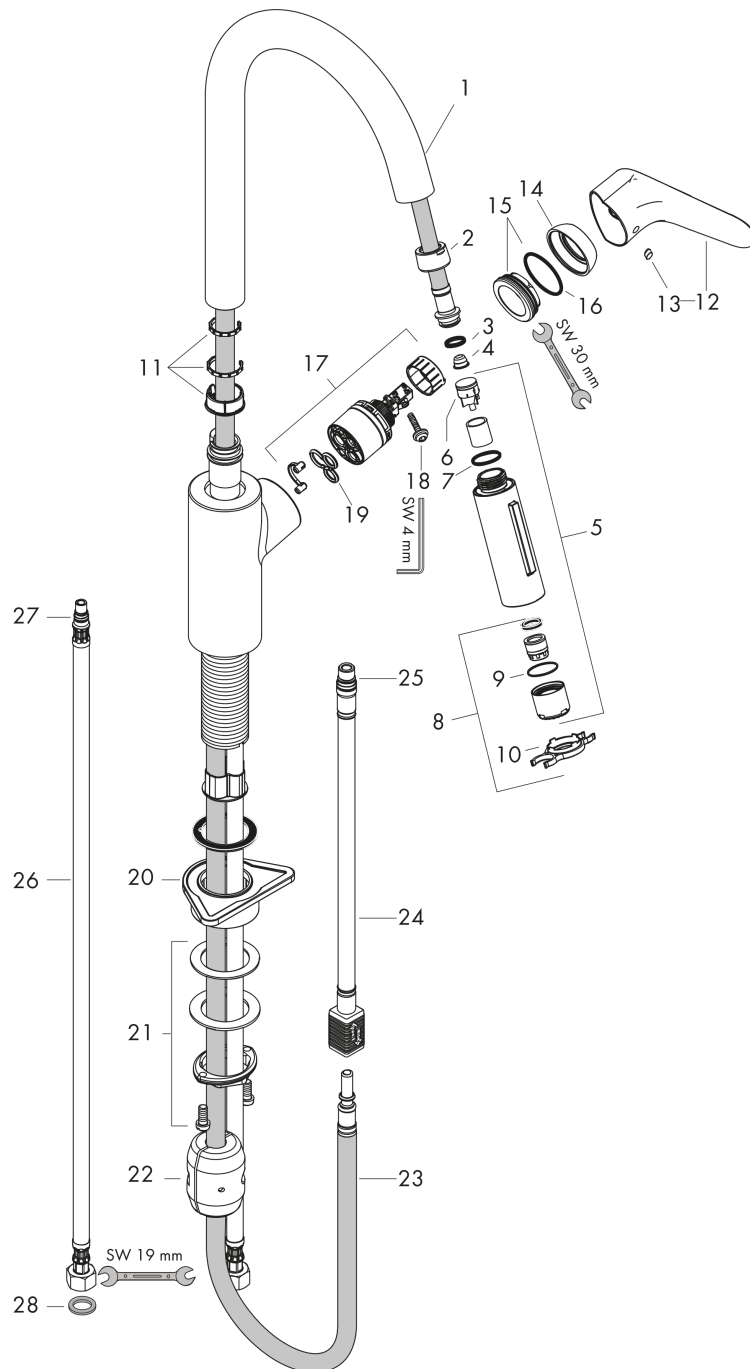

#### Características

- ComfortZone 240
- Caño giratorio en 2 posiciones: 110° o 150°
- Tipo de chorro: laminar y lluvia
- Soporte de ducha magnético Magfit
- Máximo caudal a 3 bar: 9,5 l/min
- Válvula anti-retorno
- Sistema antical QuickClean
- P-IX 28098/IOO
- DVGW NW-6506CT0437
- ETA VA 1.42/20353
- ACS 19 ACC LY 482, valide jusqu'au 11.06.2024
- KCW-2012-0426\_\_WTM\_OG
- Kiwa K6161\_Mechanical Mixers EN817
- SVGW 1401-6228
- Korean Eco Label Cert./No.16142
- Agréé Belgaqua

### Dibujo a escala

**Focus M41**

**Mezclador monomando de cocina 240, ducha extraíble, 2jet**

Acabado: **cromo** ref.: **31815000**

**Diagrama de flujo**

**Focus M41**

**Mezclador monomando de cocina 240, ducha extraíble, 2jet**

Acabado: **chromo** ref.: **31815000**

**Vista despiezada**

Año de fabricación: **>08/19**

**Focus M41****Mezclador monomando de cocina 240, ducha extraíble, 2jet**Acabado: **cromo** ref.: **31815000****Lista de piezas de recambio**

Año de fabricación: &gt;08/19

Posición	Descripción	ref.	CP	UE
1	Caño completo	95562000	15	1
2	Tuerca	92755000	6	1
3	Junta toroidal 11x2	98127000	1	1
4	Filtro	97735000	1	1
5	Ducha extraíble completo	98459000	14	1
6	Set de válvula antirretorno DW 15	97350000	6	1
7	Junta toroidal 18x1,5	98231000	1	1
8	Aireador laminar M22x1 (15 l/min)	95909000	10	1
9	Junta toroidal 20x1	98140000	1	1
10	Llave para desmontar	95910000	3	1
11	Set de arandela	98365000	3	1
12	Mando	98460000	11	1
13	Tapón	96338000	1	1
14	Florón	95498000	3	1
15	Tuerca	97209000	5	1
16	Junta toroidal 32x2	98193000	1	1
17	Cartucho	92730000	11	1
18	Tornillo	95140000	2	1
19	Junta	95008000	3	1
20	Set de fijación	97523000	2	1
21	Set de fijación completo (especial)	93253000	6	1
22	ponderación	92500000	9	1
23	Flexo 1,50 m	95507000	12	1
24	Conexión flexible 600 mm M10x1	95561000	7	1
25	Junta toroidal 8x1,75	97827000	1	1
26	Conexión flexible 900 mm M8x0,75 G3/8	96316000	9	1
27	Junta toroidal 7x1,5	98422000	1	1
28	Junta	95581000	2	1