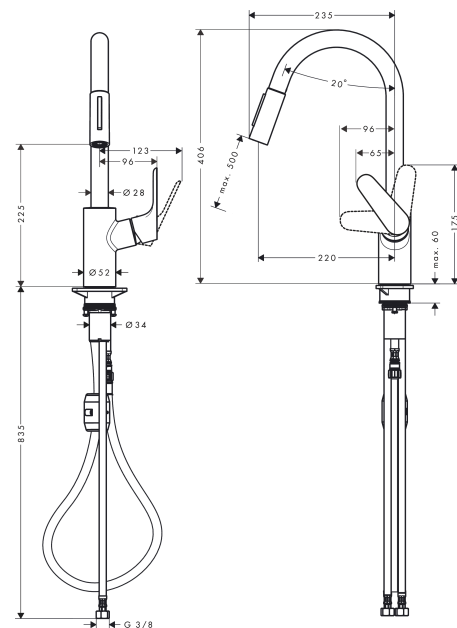

Dibujo a escala