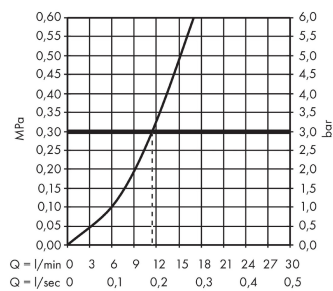

Diagrama de flujo