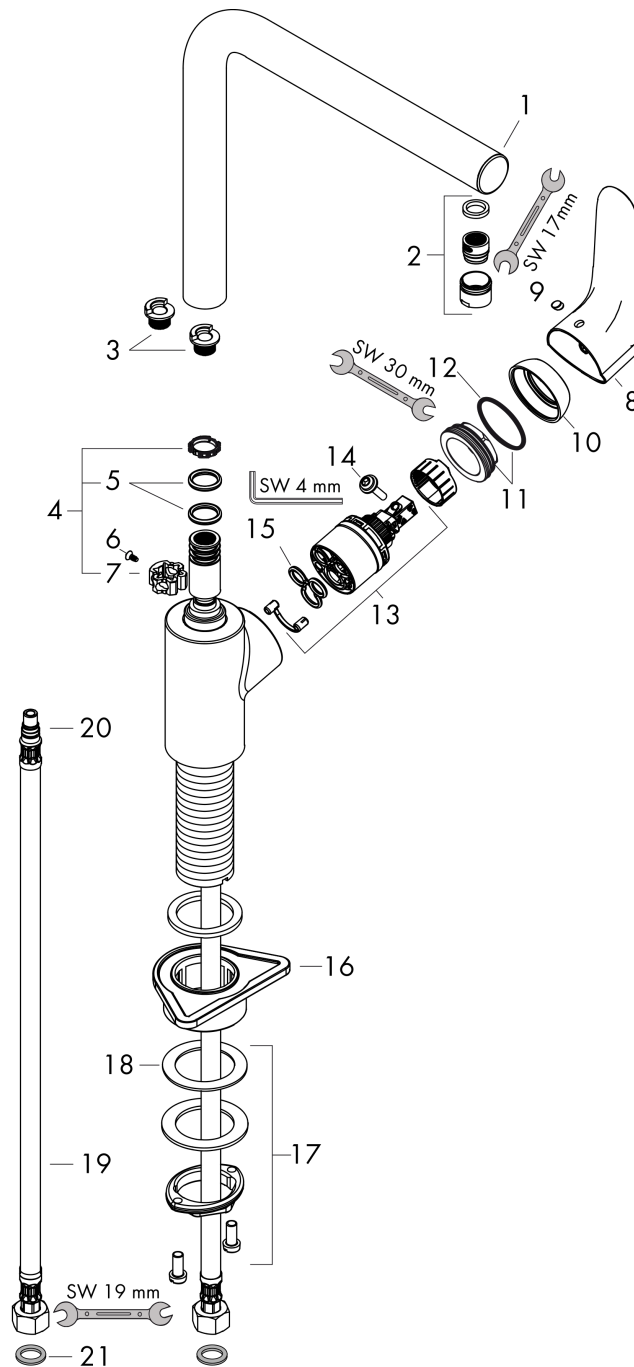

#### Características

- ComfortZone 280
- Caño giratorio en 3 posiciones: 110°, 150° y 360°
- Colocación del mando a la izquierda o a la derecha
- Normal
- Máximo caudal a 3 bar: 12 l/min
- P-IX 28097/IO
- DVGW NW-6506CT0437
- ETA VA 1.42/20352
- ACS 17 ACC LY 653, valide jusqu'au 20.07.2022
- WRAS 1804104
- Kiwa K6161\_Mechanical Mixers EN817
- SVGW 1401-6228

### Dibujo a escala

### Diagrama de flujo

**Focus M41**

**Mezclador monomando de cocina 280, 1jet**

Acabado: **chromo** ref.: **31817000**

**Vista despiezada**

Año de fabricación: >07/13

**Focus M41****Mezclador monomando de cocina 280, 1jet**Acabado: **cromo** ref.: **31817000****Lista de piezas de recambio**

Año de fabricación: &gt;07/13

Posición	Descripción	ref.	CP	UE
1	Caño completo	98489000	14	1
2	Aireador M18x1 (15 l/min)	98490000	6	1
3	Set de anillo de tope (110° / 150°)	98486000	5	1
4	Junta	92646000	6	1
5	Junta toroidal 14x2,5	98189000	1	1
6	Tornillo	97662000	3	1
7	Anillo axial	97558000	1	1
8	Mando	98460000	11	1
9	Tapón	96338000	1	1
10	Florón	95498000	3	1
11	Tuerca	97209000	5	1
12	Junta toroidal 32x2	98193000	1	1
13	Cartucho	92730000	11	1
14	Tornillo	95140000	2	1
15	Junta	95008000	3	1
16	Set de fijación	97523000	2	1
17	Set de fijación completo (Ø 34)	95049000	5	1
18	Arandela	97548000	1	1
19	Conexión flexible 900 mm M8x0,75 G3/8	98758000	8	1
20	Junta toroidal 7x1,5	98422000	1	1
21	Junta	95581000	2	1
a	Set de anillo de tope (60° / 80°)	92259000	6	1