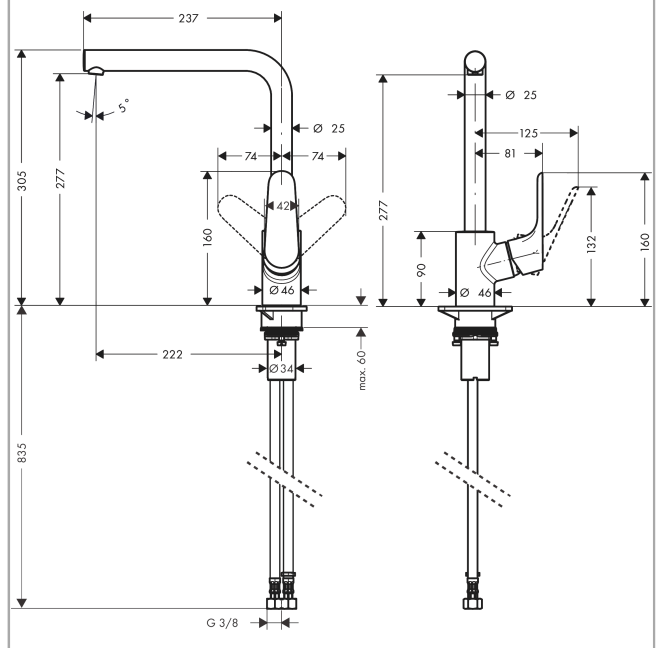

Dibujo a escala