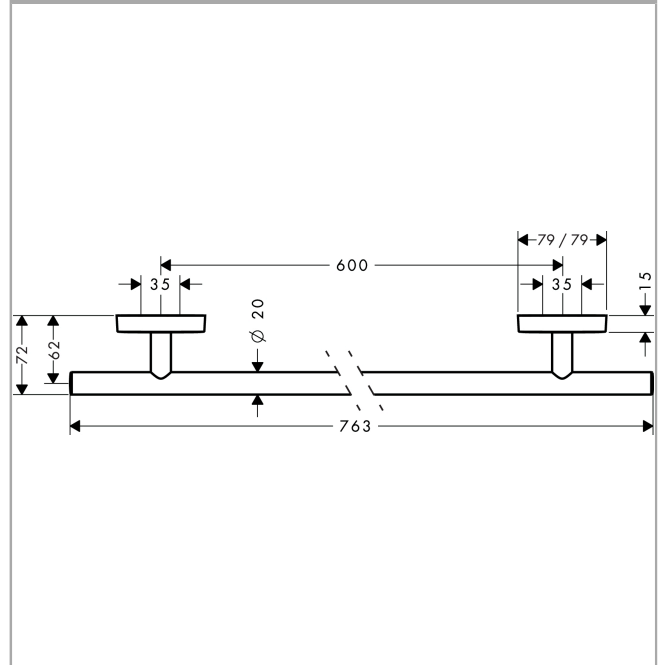

**PuraVida**  
**Toallero 600 mm**Acabado: **romo** ref.: **41506000****Descripción****Características**

- distancia de perforación 600 mm
- material: metal
- montaje mural
- elemento de soporte de material: metal
- longitud: 763 mm

**Ilustración del producto****Dibujo a escala**

**PuraVida**  
**Toallero 600 mm**  
 Acabado: **chromo** ref.: **41506000**

Vista despiezada

Año de fabricación: >07/09

**PuraVida**  
**Toallero 600 mm**  
Acabado: **cromo** ref.: **41506000**

#### Lista de piezas de recambio

Año de fabricación: >07/09

Posición	Descripción	ref.	CP	UE
1	Soporte	98539000	0	1
2	Junta toroidal 45x2,5	98432000	0	1
3	Set de fijación	96179000	0	1
4	Florón	95373000	0	1
5	Tornillo manecilla M4x4	98540000	0	1