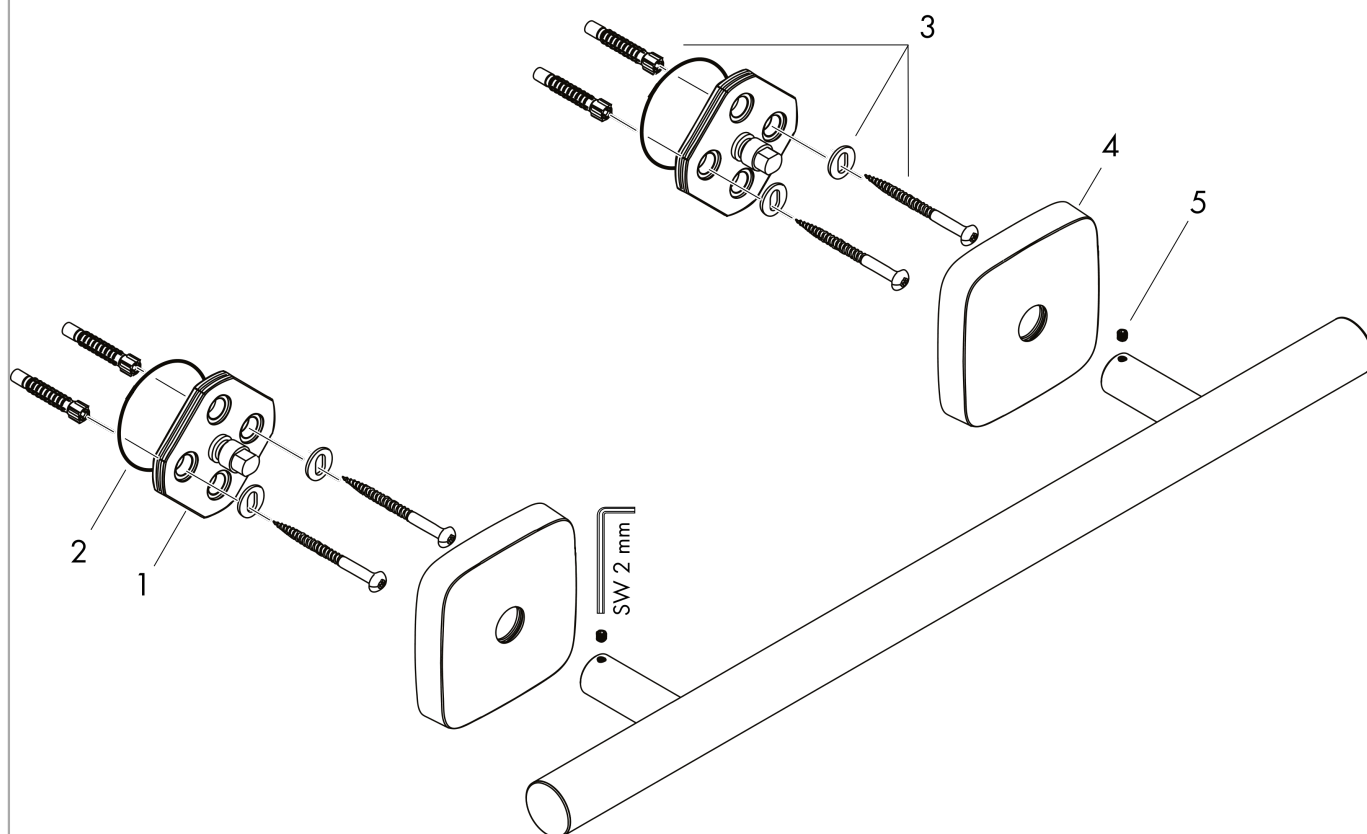

**PuraVida**  
**Toallero 600 mm**Acabado: **romo** ref.: **41506000****Descripción****Características**

- distancia de perforación 600 mm
- material: metal
- montaje mural
- elemento de soporte de material: metal
- longitud: 763 mm

**Ilustración del producto****Dibujo a escala**

**PuraVida**  
**Toallero 600 mm**  
 Acabado: **chromo** ref.: **41506000**

Vista despiezada

Año de fabricación: >07/09

**PuraVida**  
**Toallero 600 mm**  
Acabado: **cromo** ref.: **41506000**

#### Lista de piezas de recambio

Año de fabricación: >07/09

Posición	Descripción	ref.	CP	UE
1	Soporte	98539000	0	1
2	Junta toroidal 45x2,5	98432000	0	1
3	Set de fijación	96179000	0	1
4	Florón	95373000	0	1
5	Tornillo manecilla M4x4	98540000	0	1