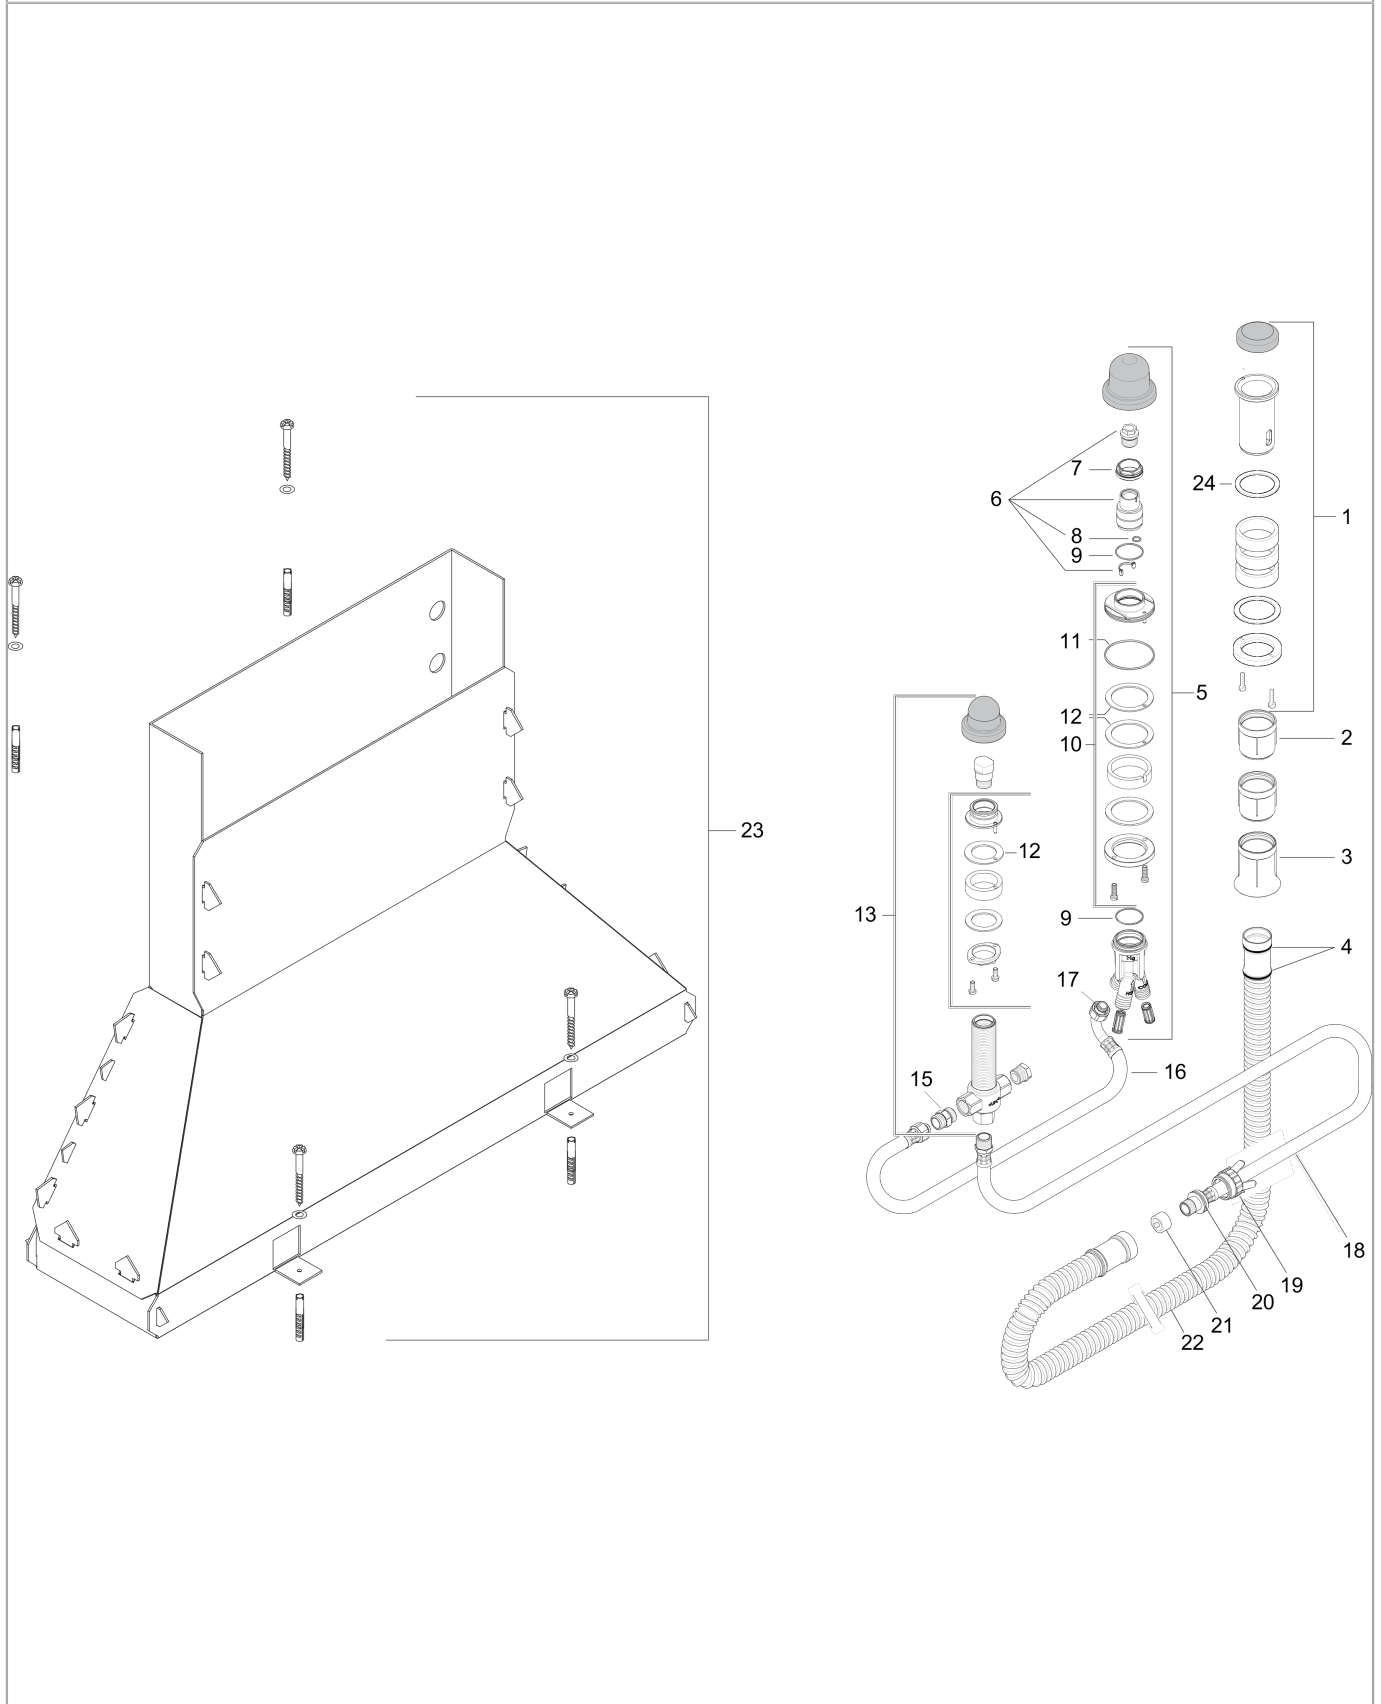

Set básico para grifería de 3 agujeros sobre borde de bañera

Acabado: **sin texto** ref.: **13437180**

Descripción

Características

- consiste en: cuerpo empotrado para salida de pared, flexo de ducha, Secubox
- máxima longitud de extracción de la teleducha: 1.10 m
- rosca de conexión 1/2"
- PA-IX 19706/ICB
- ACS 15 ACC NY 294, valide jusqu'au 17.09.2020

Certificados

Ilustración del producto

Dibujo a escala

Set básico para grifería de 3 agujeros sobre borde de bañera
 Acabado: **sin texto** ref.: **13437180**

Vista despiezada

Año de fabricación: >07/11

Set básico para grifería de 3 agujeros sobre borde de bañera

Acabado: **sin texto** ref.: **13437180**

Lista de piezas de recambio

Año de fabricación: >07/11

Posición	Descripción	ref.	CP	UE
1	Set de fijación completo Secuflex	96072000	0	1
2	Casquillo	98806000	0	1
3	Casquillo	98807000	0	1
4	Junta toroidal 35x3	98435000	0	1
5	Válvula completa	95809000	0	1
6	Carcasa para purgar	92402000	0	1
7	Tuerca	97209000	0	1
8	Junta toroidal 9x1,5	98117000	0	1
9	Junta toroidal 35x1,5	92114000	0	1
10	Set de fijación completo	95808000	0	1
11	Junta toroidal 62x2	92226000	0	1
12	Junta	92582000	0	1
13	Inversor	96125000	0	1
14	Set fijación	96080000	0	1
15	Racor	97719000	0	1
16	Conexión flexible 800 mm G½ x G½	25963000	0	1
17	Junta toroidal 11x2	98127000	0	1
18	Flexible conexión	94174000	0	1
19	Pieza fijación Secuflex	96074000	0	1
20	Junta toroidal 27x2,5	98149000	0	1
21	Tapón	97568000	0	1
22	Flexo 2,25 m	94108000	0	1
23	Secuflexbox	28389000	0	1
24	Junta	92979000	0	1
a	Set de racor	96387000	0	1
b	Atomizador de silicona 10 ml	97864000	0	1