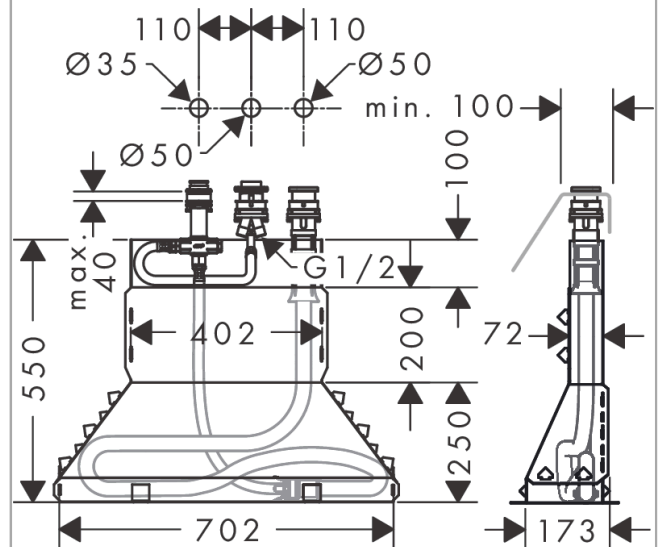

Set básico para grifería de 3 agujeros sobre borde de bañera

Acabado: **sin texto** ref.: **13437180**

Descripción

Características

- consiste en: cuerpo empotrado para salida de pared, flexo de ducha, Secubox
- máxima longitud de extracción de la teleducha: 1.10 m
- rosca de conexión 1/2"
- PA-IX 19706/ICB
- ACS 15 ACC NY 294, valide jusqu'au 17.09.2020

Certificados

Ilustración del producto

Dibujo a escala

Set básico para grifería de 3 agujeros sobre borde de bañera
 Acabado: **sin texto** ref.: **13437180**

Vista despiezada

Año de fabricación: >07/11

Set básico para grifería de 3 agujeros sobre borde de bañera

Acabado: **sin texto** ref.: **13437180**

Lista de piezas de recambio

Año de fabricación: >07/11

Posición	Descripción	ref.	CP	UE
1	Set de fijación completo Secuflex	96072000	0	1
2	Casquillo	98806000	0	1
3	Casquillo	98807000	0	1
4	Junta toroidal 35x3	98435000	0	1
5	Válvula completa	95809000	0	1
6	Carcasa para purgar	92402000	0	1
7	Tuerca	97209000	0	1
8	Junta toroidal 9x1,5	98117000	0	1
9	Junta toroidal 35x1,5	92114000	0	1
10	Set de fijación completo	95808000	0	1
11	Junta toroidal 62x2	92226000	0	1
12	Junta	92582000	0	1
13	Inversor	96125000	0	1
14	Set fijación	96080000	0	1
15	Racor	97719000	0	1
16	Conexión flexible 800 mm G½ x G½	25963000	0	1
17	Junta toroidal 11x2	98127000	0	1
18	Flexible conexión	94174000	0	1
19	Pieza fijación Secuflex	96074000	0	1
20	Junta toroidal 27x2,5	98149000	0	1
21	Tapón	97568000	0	1
22	Flexo 2,25 m	94108000	0	1
23	Secuflexbox	28389000	0	1
24	Junta	92979000	0	1
a	Set de racor	96387000	0	1
b	Atomizador de silicona 10 ml	97864000	0	1