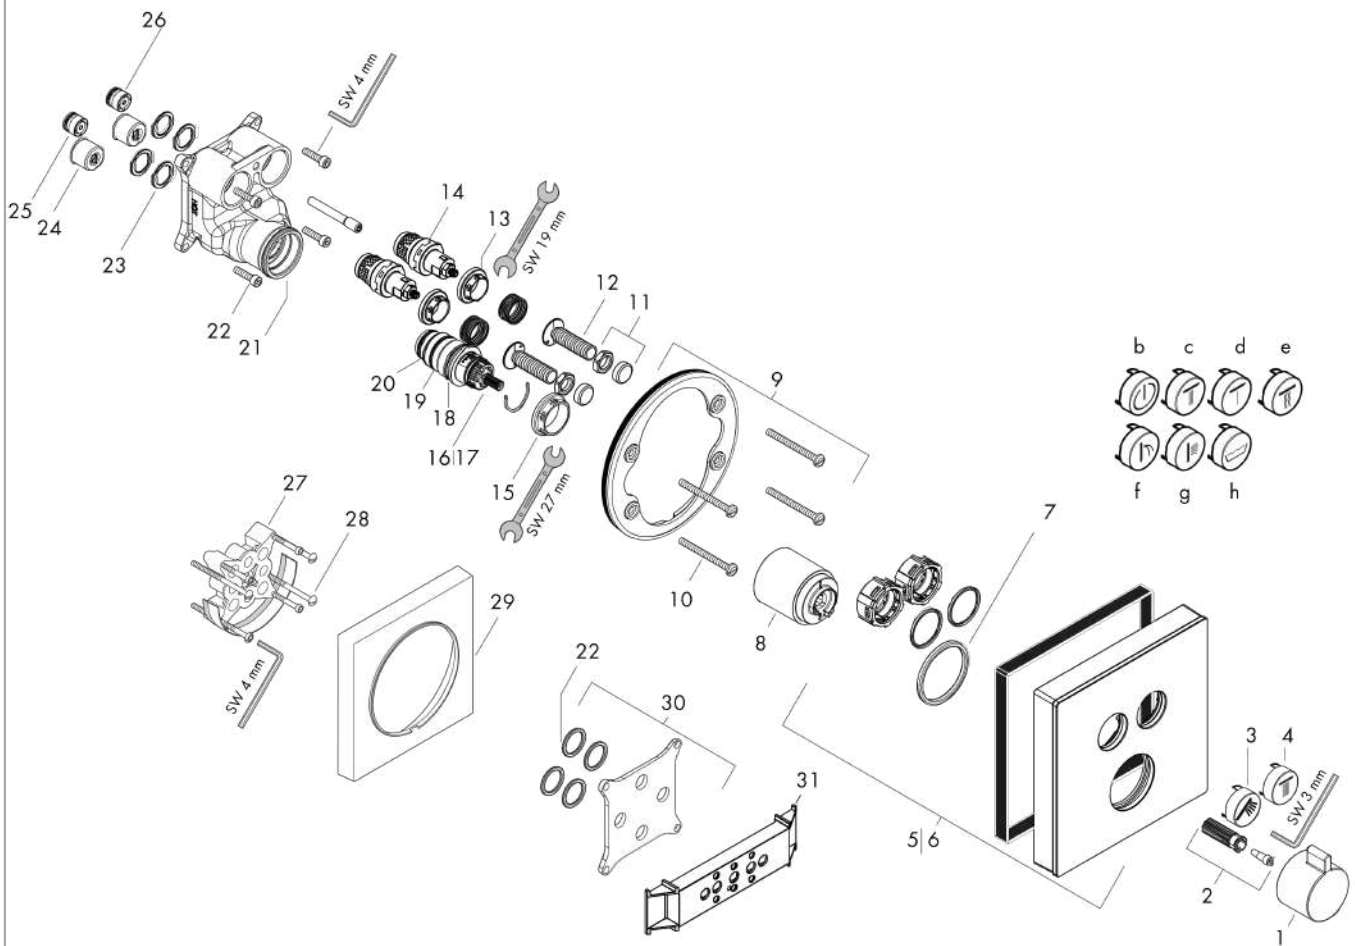

ShowersSelect Glass
Termostato empotrado para 2 funciones (llaves de paso)
Acabado: negro/cromo ref.: 15738600

Vista despiezada

Año de fabricación: >07/15

ShowerSelect Glass

Termostato empotrado para 2 funciones (llaves de paso)

Acabado: negro/cromo ref.: 15738600

Lista de piezas de recambio

Año de fabricación: >07/15

Posición	Descripción	ref.	CP	UE
1	Mando del termostato	92215000	11	1
2	Anclaje para mando	95843000	3	1
3	Indicador Teleducha	92573610	98	1
4	Indicador Ducha fija Rain gran	92571610	98	1
5	Embellecedor mezclador 155 / 155 mm	92623600	17	1
6	Florón invertido	92843600	16	1
7	Junta toroidal 44x4	98471000	3	1
8	Casquillo	92216000	8	1
9	Adaptador para embellecedor	98793000	9	1
10	Set tornillo portador	96454000	3	1
11	Tuerca y florón	92696000	5	1
12	Adaptador Select	92219000	2	1
13	Tuerca	98368000	4	1
14	Cartucho llave de paso	95758000	14	1
15	Tuerca	98913000	6	1
16	Termoelemento	98282000	14	1
17	Elemento invertido	92373000	18	1
18	Junta toroidal 25x2,5	92146000	1	1
19	Junta toroidal 25x1,5	98146000	1	1
20	Junta toroidal 20x1,5	98197000	1	1
21	Junta toroidal 36x2	98156000	1	1
22	Set tornillo	96525000	3	1
23	Junta toroidal 16x2	98133000	1	1
24	Silenciador	94073000	7	1
25	Válvula antirretorno (resistente a la presión hasta 2 MPa)	92594000	5	1
26	Válvula antirretorno	97980000	8	1
27	Prolongación 25 mm	13595000	98	1
28	Set tornillo portador	97747000	1	1
29	Prolongación 22 mm	13604000	98	1
30	Set de compensación 1°	95521000	16	1
31	Utillaje de montaje	92540000	98	1
32	Indicador ON/OFF	92579610	98	1
33	Indicador Ducha fija Rain pequeño	92572610	98	1
34	Indicador Mono	92576610	98	1
35	Indicador Whirl	92575610	98	1
36	Indicador Cascada	92574610	98	1
37	Indicador Ducha lateral	92578610	98	1
38	Indicador Bañera	92577610	98	1
a	Cuerpo base	01800180	98	1
b	Adaptador invertido	93181000	18	1
c	Grasa para grifería	90920000	5	1