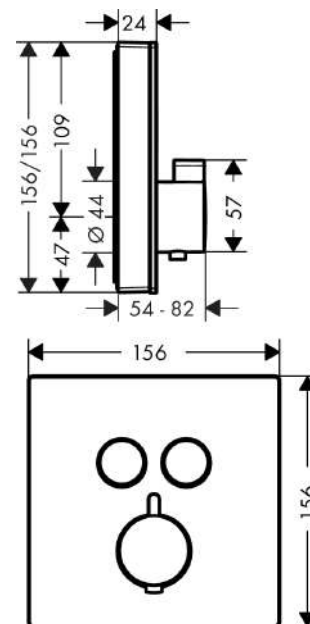

### Dibujo a escala

**ShowerSelect Glass**  
**Termostato empotrado para 2 funciones (llaves de paso)**  
 Acabado: negro/cromo ref.: 15738600

**Diagrama de flujo**

**ShowersSelect Glass**  
**Termostato empotrado para 2 funciones (llaves de paso)**  
 Acabado: negro/cromo ref.: 15738600