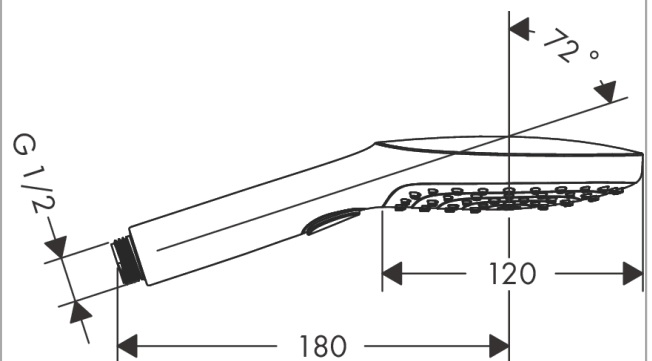

Dibujo a escala