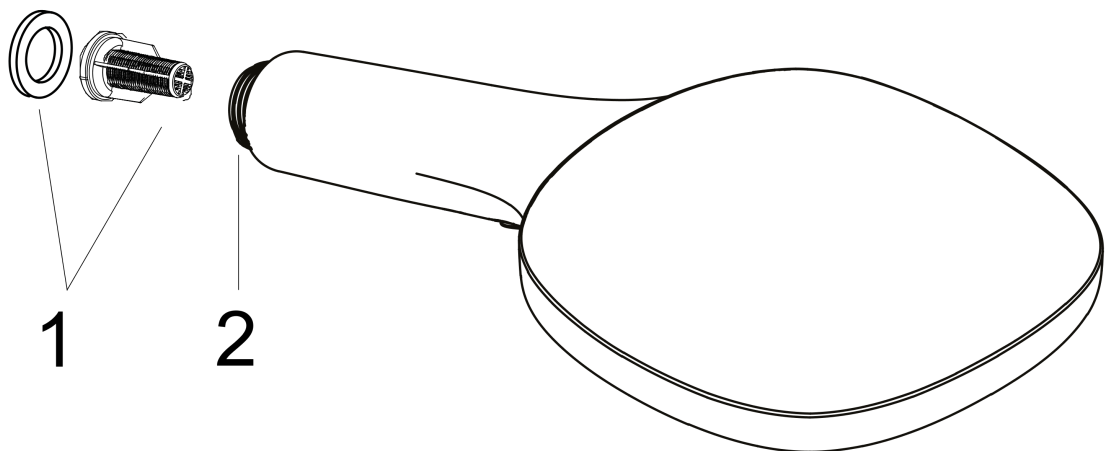

Raindance Select E
Teleducha 120 3jet
Acabado: **romo** ref.: **26520000**

Vista despiezada

Año de fabricación: >10/12

Raindance Select E
Teleducha 120 3jet
Acabado: **cromo** ref.: **26520000**

Lista de piezas de recambio

Año de fabricación: **>10/12**

Posición	Descripción	ref.	CP	UE
1	Inserción de filtro	97708000	2	1
2	Tubuladura de empalme	93089000	5	1