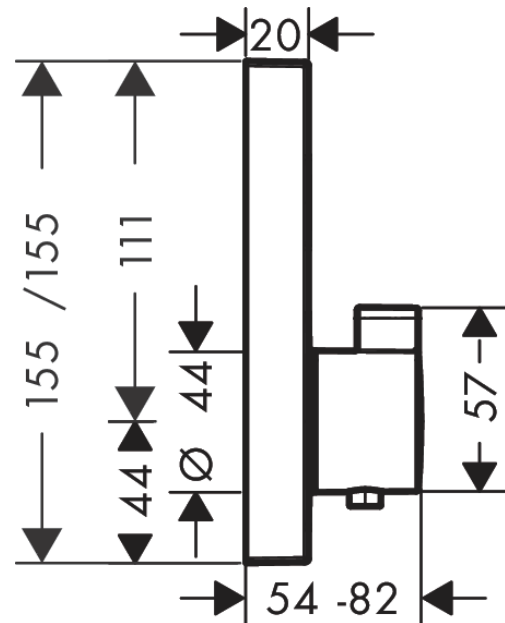

Dibujo a escala