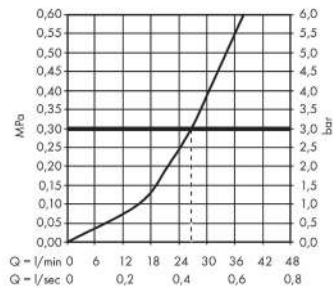

ShowerSelect
Termostato empotrado para 1 función
 Acabado: **cromo** ref.: **15762000**

Descripción

Características

- 1 salida
- Select botón para encendido/apagado de una salida
- Caudal de ducha de mano con conexión a 3 bar: 26 l/min
- cartucho de termostato, botón de inicio/parada
- botón de seguridad a 40°C
- temperatura máxima ajustable
- el termostato se entrega con botón on/off
- PA-IX 28413/IC
- ETA VA 1.43/20477
- ACS 19 ACC LY 234, valide jusqu'au 05.11.2023
- NF_375-M1-20-1
- Kiwa UK 1405706
- WRAS 1503309
- SINTEF 3153
- Agrée Belgaqua

Tecnología

Certificados

Ilustración del producto

Dibujo a escala

ShowerSelect
Termostato empotrado para 1 función
 Acabado: **cromo** ref.: **15762000**

Diagrama de flujo

ShowerSelect
Termostato empotrado para 1 función
 Acabado: **cromo** ref.: **15762000**