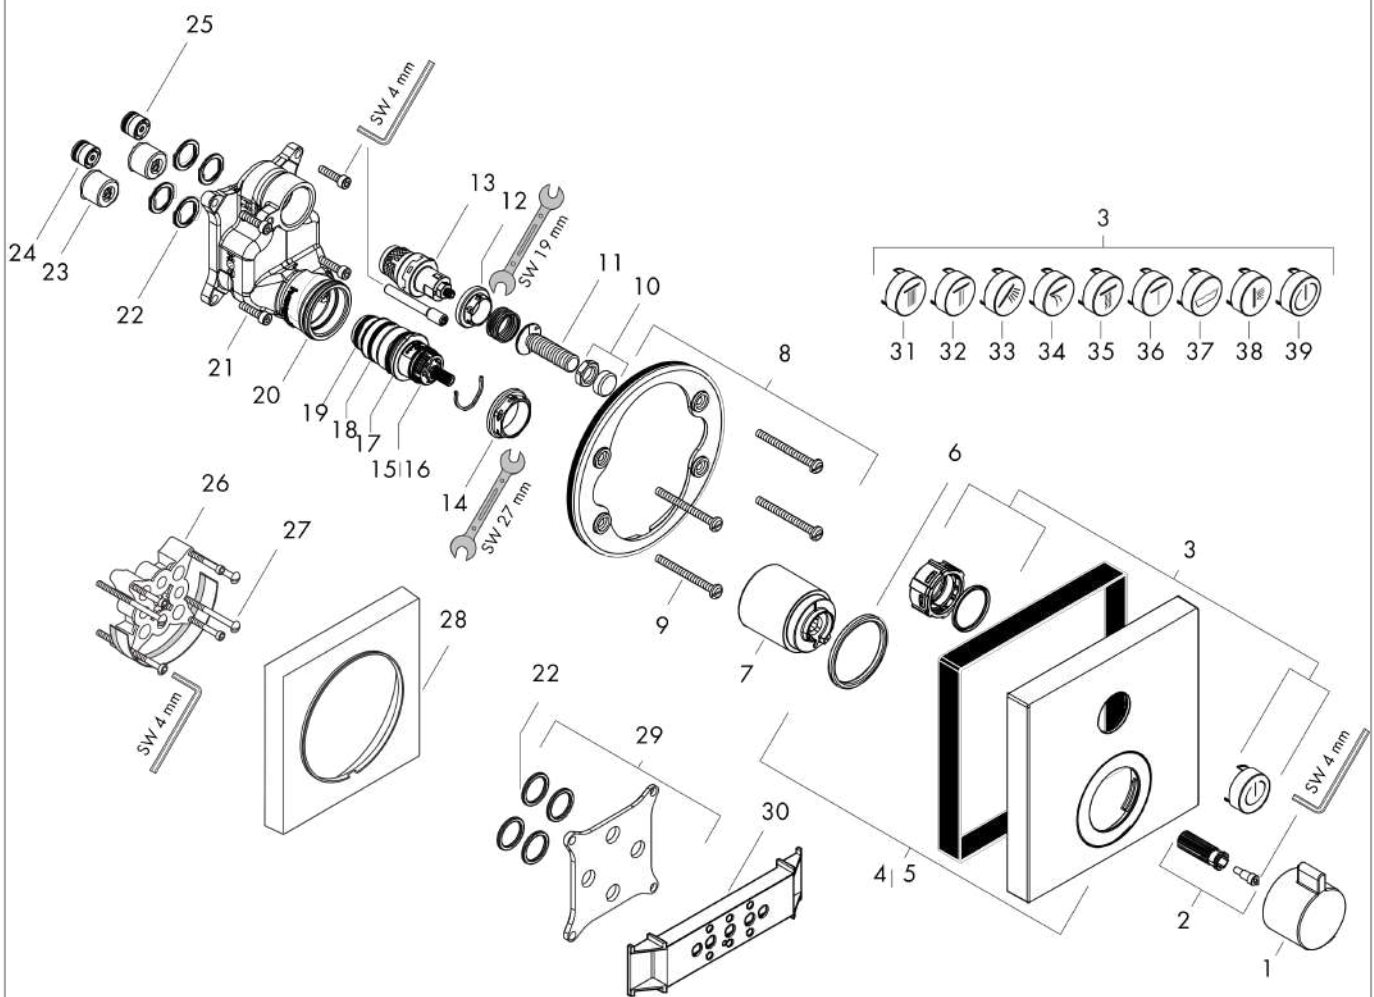

ShowerSelect
Termostato empotrado para 1 función
Acabado: **cromo** ref.: **15762000**

Vista despiezada

Año de fabricación: >03/15

ShowerSelect

Termostato empotrado para 1 función

Acabado: **cromo** ref.: **15762000**

Lista de piezas de recambio

Año de fabricación: >03/15

Posición	Descripción	ref.	CP	UE
1	Mando del termostato	92215000	0	1
2	Anclaje para mando	95843000	0	1
3	Set de indicador	92218000	0	1
4	Embellecedor mezclador 155 / 155 mm	92234000	0	1
5	Florón invertido	92392000	0	1
6	Junta toroidal 44x4	98471000	0	1
7	Casquillo	92216000	0	1
8	Adaptador para embellecedor	98793000	0	1
9	Set tornillo portador	96454000	0	1
10	Tuerca y florón	92696000	0	1
11	Adaptador Select	92219000	0	1
12	Tuerca	98368000	0	1
13	Cartucho llave de paso	95758000	0	1
14	Tuerca	98913000	0	1
15	Termoelemento	98282000	0	1
16	Elemento invertido	92373000	0	1
17	Junta toroidal 25x2,5	92146000	0	1
18	Junta toroidal 25x1,5	98146000	0	1
19	Junta toroidal 20x1,5	98197000	0	1
20	Junta toroidal 36x2	98156000	0	1
21	Set tornillo	96525000	0	1
22	Junta toroidal 16x2	98133000	0	1
23	Silenciador	94073000	0	1
24	Válvula antirretorno (resistente a la presión hasta 2 MPa)	92594000	0	1
25	Válvula antirretorno	97980000	0	1
26	Prolongación 25 mm	13595000	0	1
27	Set tornillo portador	97747000	0	1
28	Prolongación 22 mm	13593000	0	1
29	Set de compensación 1°	95521000	0	1
30	Ustillaje de montaje	92540000	0	1
31	Indicador Ducha fija Rain gran	93571880	0	1
32	Indicador Ducha fija Rain pequeño	93572880	0	1
33	Indicador Teleducha	93573880	0	1
34	Indicador Cascada	93574880	0	1
35	Indicador Whirl	93575880	0	1
36	Indicador Mono	93576880	0	1
37	Indicador Bañera	93577880	0	1
38	Indicador Ducha lateral	93578880	0	1
39	Indicador ON/OFF	93579880	0	1
a	Cuerpo base	01800180	0	1
b	Adaptador invertido	93181000	0	1