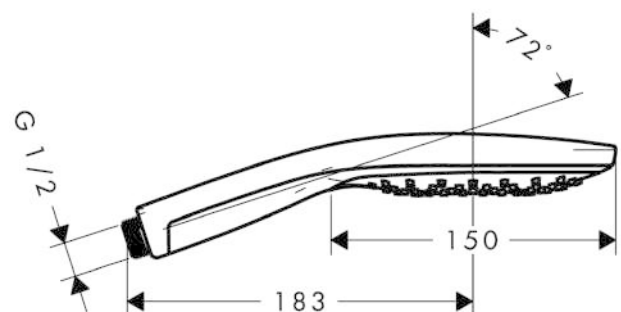

Raindance Select S
Teleducha 150 3jet
 Acabado: **cromo** ref.: **28587000**

Descripción

Características

- tamaño 150 mm
- cambio del tipo de chorro pulsando el botón Select
- 3 tipos de chorro
- tipo de chorro RainAir, CaresseAir, Mix
- caudal 16 l/min a 3 bar
- conducción de agua incorporada
- filtro para suciedad lavable
- rosca de conexión 1/2"
- conexión: 1/2"
- apto para calentador de caudal continuo
- la teleducha no debe utilizarse con una corredera con dos posiciones fijas
- SVGW 1112-5969
- P-IX 6989/IB
- P-IX 6989/IB
- ACS 18 ACC NY 461, valide jusqu'au 17.12.2023
- ACS 18 ACC NY 461, valide jusqu'au 17.12.2023
- WRAS 1706059
- WRAS 1706059
- WRAS 1706059
- Kiwa K6053_Showers
- Kiwa K6053_Showers
- Kiwa K6053_Showers

Tecnología

Certificados

kiwa

Ilustración del producto

Dibujo a escala

Raindance Select S
Teleducha 150 3jet
 Acabado: **cromo** ref.: **28587000**

Diagrama de flujo

Los valores de consumo han sido medidos en la práctica con los grifos correspondientes (termostato/mezclador/válvula empotrada).