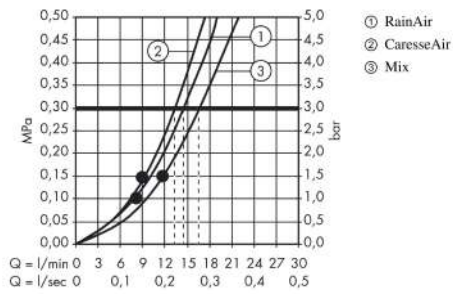

Raindance Select S
Teleducha 150 3jet
 Acabado: **cromo** ref.: **28587000**

Descripción

Características

- tamaño 150 mm
- cambio del tipo de chorro pulsando el botón Select
- 3 tipos de chorro
- tipo de chorro RainAir, CaresseAir, Mix
- caudal 16 l/min a 3 bar
- conducción de agua incorporada
- filtro para suciedad lavable
- rosca de conexión 1/2"
- conexión: 1/2"
- apto para calentador de caudal continuo
- la teleducha no debe utilizarse con una corredera con dos posiciones fijas
- SVGW 1112-5969
- P-IX 6989/IB
- P-IX 6989/IB
- ACS 18 ACC NY 461, valide jusqu'au 17.12.2023
- ACS 18 ACC NY 461, valide jusqu'au 17.12.2023
- WRAS 1706059
- WRAS 1706059
- WRAS 1706059
- Kiwa K6053_Showers
- Kiwa K6053_Showers
- Kiwa K6053_Showers

Tecnología

Certificados

kiwa

Ilustración del producto

Dibujo a escala

Raindance Select S
Teleducha 150 3jet
 Acabado: **cromo** ref.: **28587000**

Diagrama de flujo

Los valores de consumo han sido medidos en la práctica con los grifos correspondientes (termostato/mezclador/válvula empotrada).