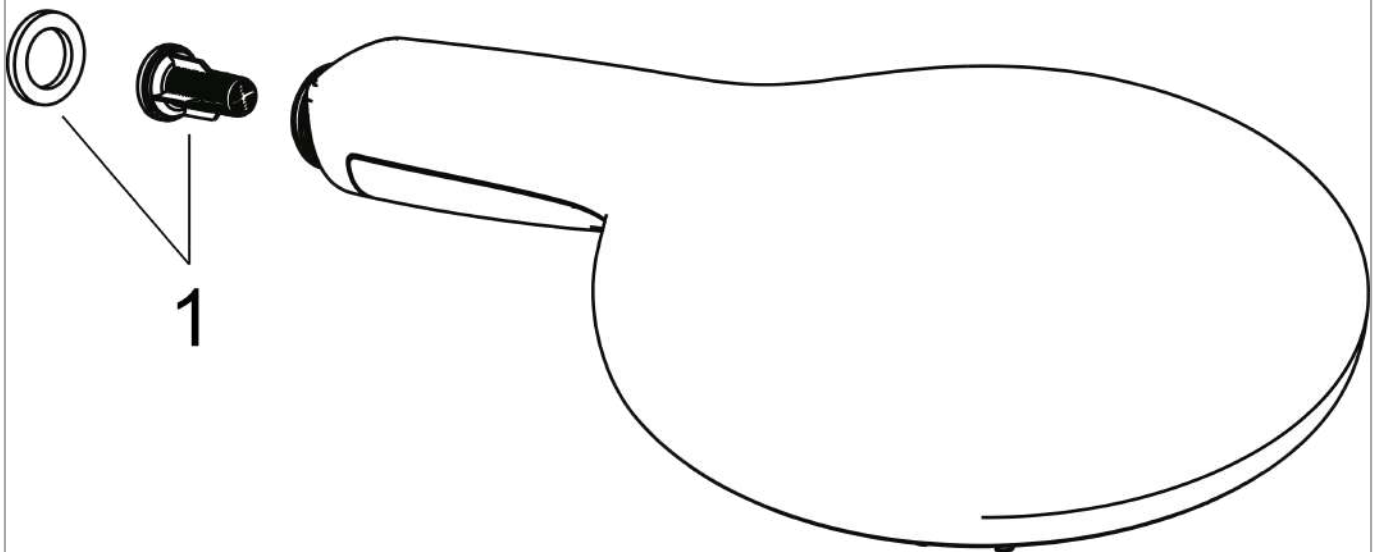

Raindance Select S
Teleducha 150 3jet
Acabado: **cromo** ref.: **28587000**

Vista despiezada

Año de fabricación: >06/11