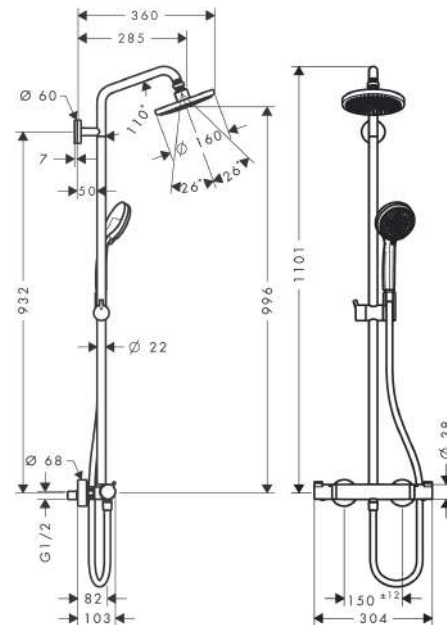

Dibujo a escala