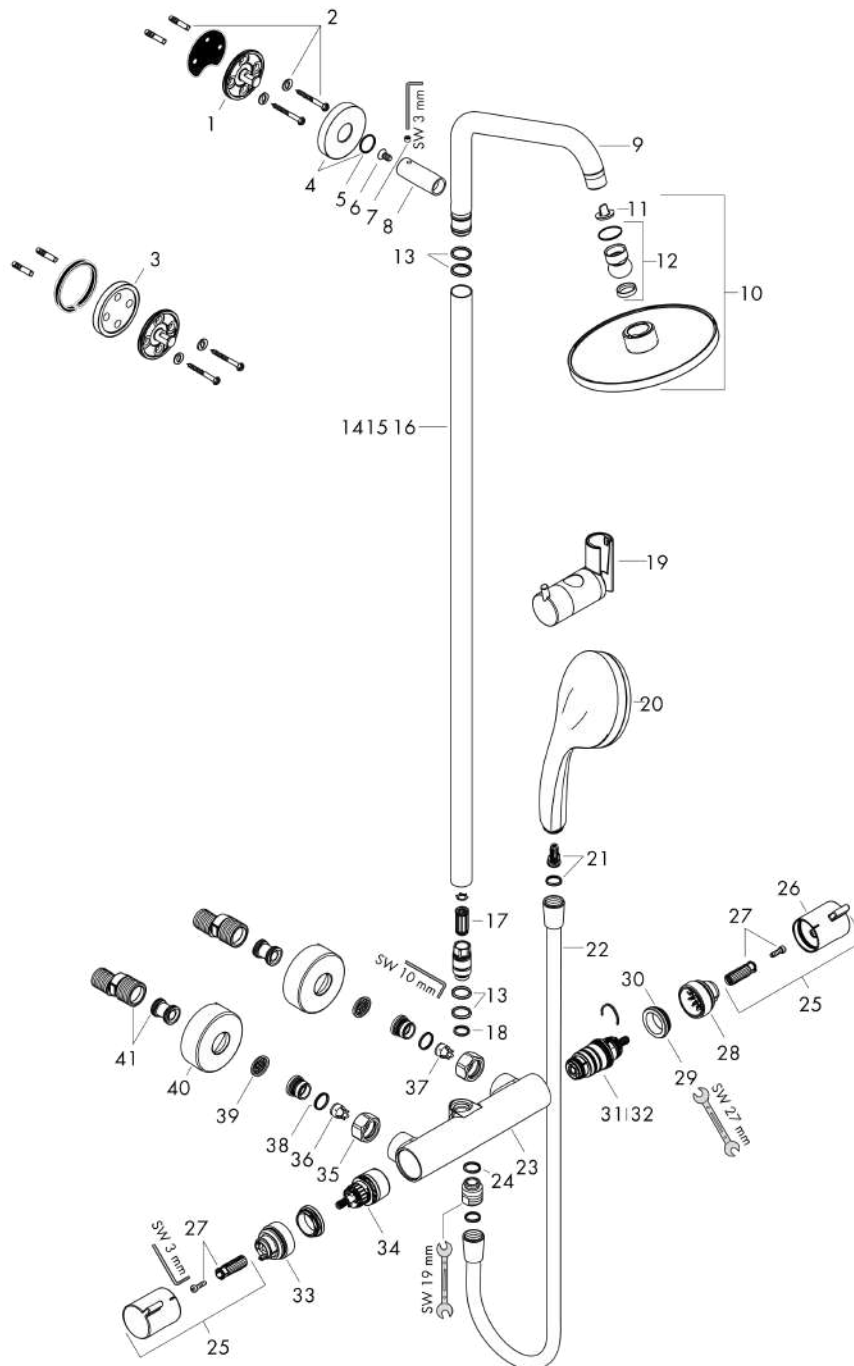

Croma
Showerpipes 160 1jet con termostato
Acabado: **chromo** ref.: **27135000**

Vista despiezada

Año de fabricación: >03/12

Croma
Showerpipes 160 1jet con termostato
Acabado: **cromo** ref.: **27135000**

Lista de piezas de recambio

Año de fabricación: >03/12

Posición	Descripción	ref.	CP	UE
1	Brida para brazo de ducha	95688000	0	1
2	Set de fijación	96179000	0	1
3	Pieza desuplemento	95239000	0	1
4	Embellecedor mezclador Ø 60 mm	95692000	0	1
5	Junta toroidal 20x2	98165000	0	1
6	Tornillo	92137000	0	1
7	Tornillo manecilla M6x5	98447000	0	1
8	Casquillo	92166000	0	1
9	Brazo	95137000	0	1
10	Ducha fija	27450000	0	1
11	Junta plana con filtro	96477000	0	1
12	Rótula	97331000	0	1
13	Junta toroidal 15x2,5	98131000	0	1
14	Tubo 900 mm	92400000	0	1
15	Tubo 1200 mm	95665000	0	1
16	Tubo 1450 mm	96770000	0	1
17	Silenciador	95009000	0	1
18	Junta toroidal 12x2	98214000	0	1
19	Cursor completo	97651000	0	1
20	Teleducha	28535000	0	1
21	Inserción de filtro	97708000	0	1
22	Flexo Isiflex'B 1,60 m	28276000	0	1
23	Termostato	92147000	0	1
24	Junta toroidal 14x2	98129000	0	1
25	Mando	95836000	0	1
26	tecla	92848000	0	1
27	Anclaje para mando	95843000	0	1
28	Anillo tope	95839000	0	1
29	Tuerca	98913000	0	1
30	Junta toroidal 26x1,5	98390000	0	1
31	Termoelemento	98282000	0	1
32	Elemento invertido	92373000	0	1
33	Anillo tope para montura	95927000	0	1
34	Montura con inversor	98283000	0	1
35	Set de tuercas	96157000	0	1
36	Válvula antirretorno (resistente a la presión hasta 2 MPa)	93136000	0	1
37	Válvula antirretorno	96737000	0	1
38	Junta toroidal 17x1,5	98137000	0	1
39	Junta plana con filtro	96922000	0	1
40	Embellecedor mezclador Ø 68 mm	96467000	0	1
41	Set de excéntrica standard (±12 mm)	94140000	0	1