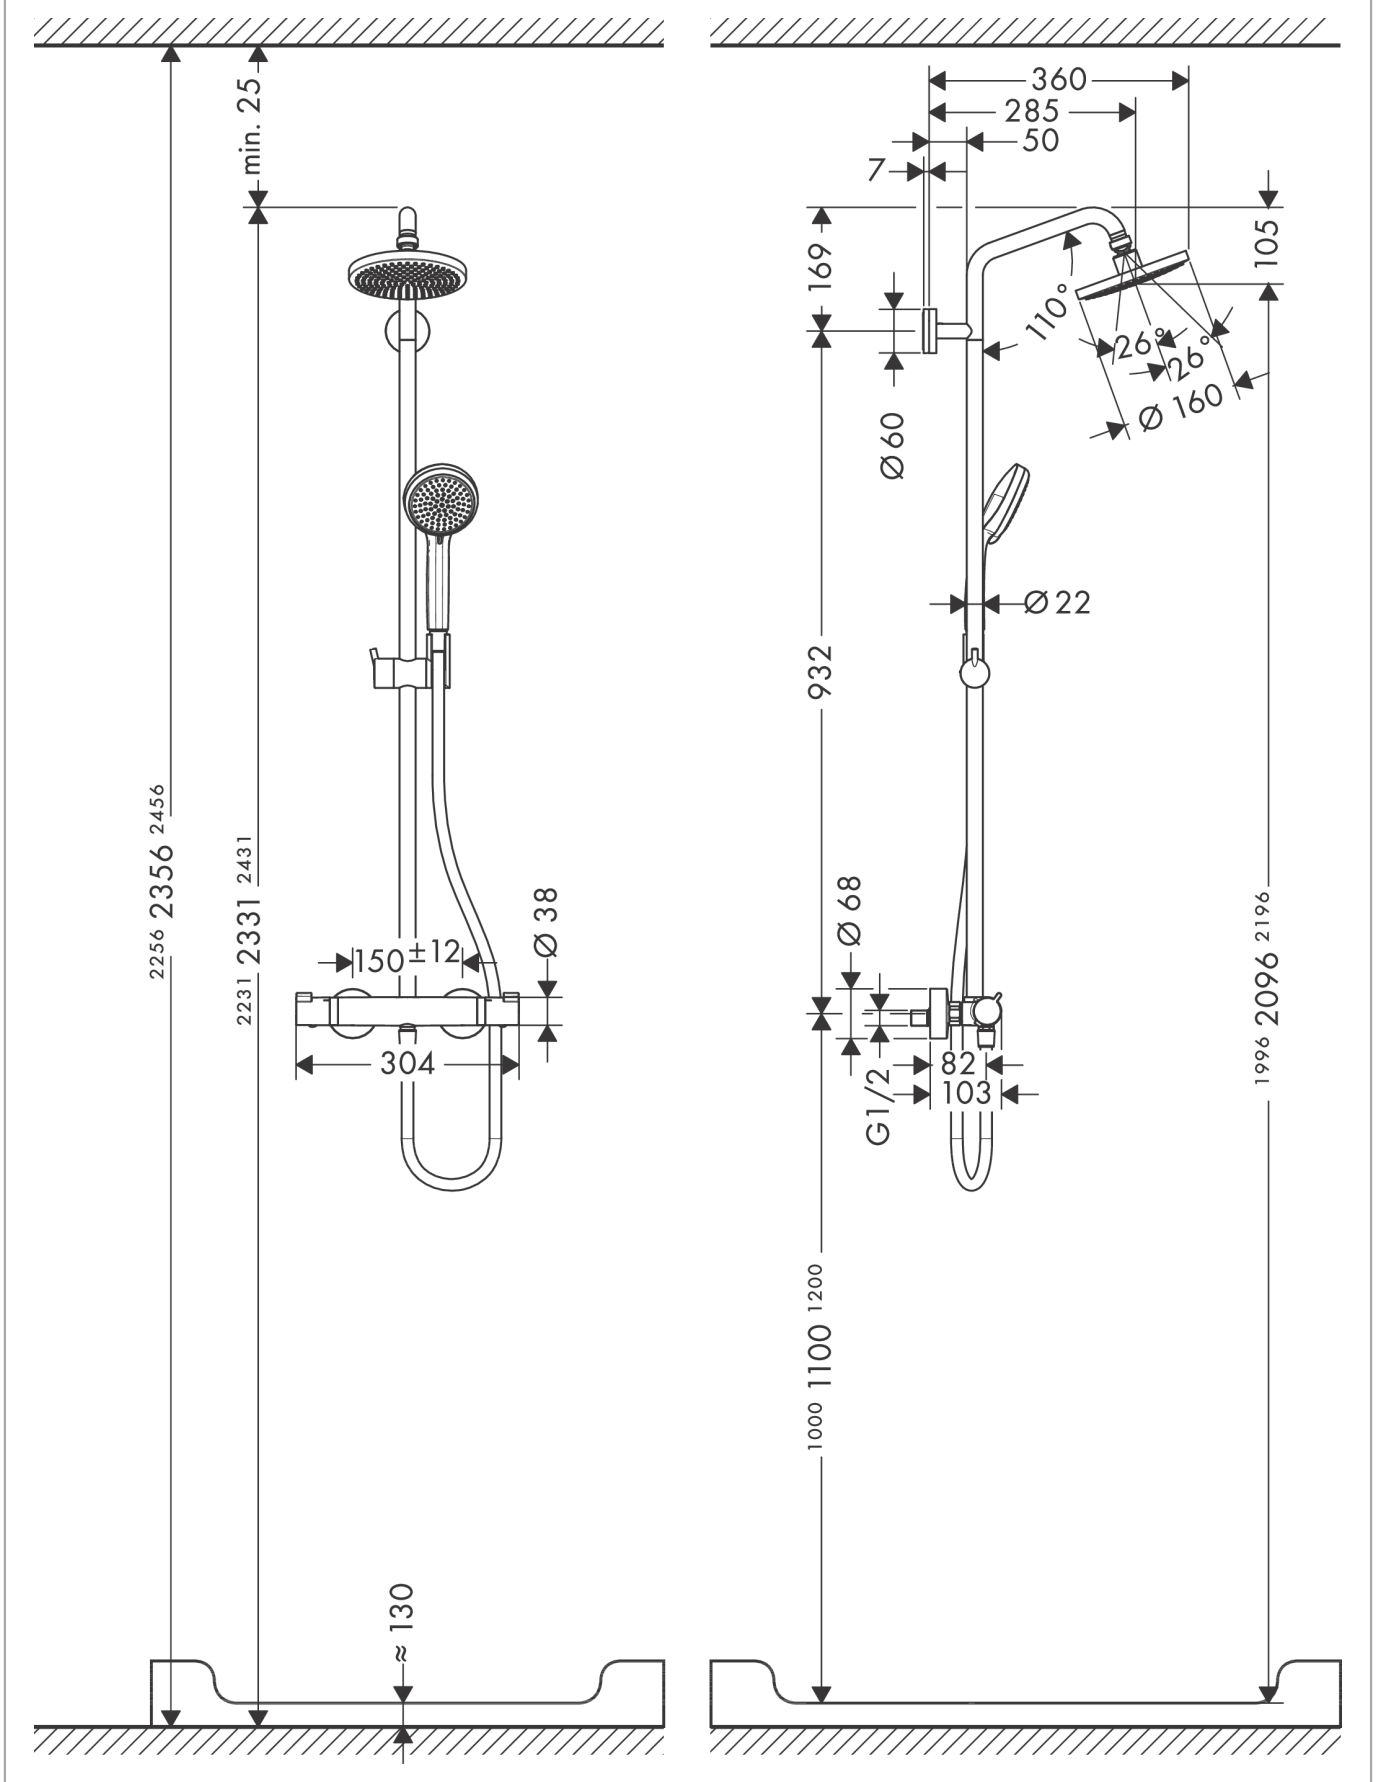

Croma
Showerpipes 160 1jet con termostato
Acabado: **chromo** ref.: **27135000**

Ejemplo de instalación