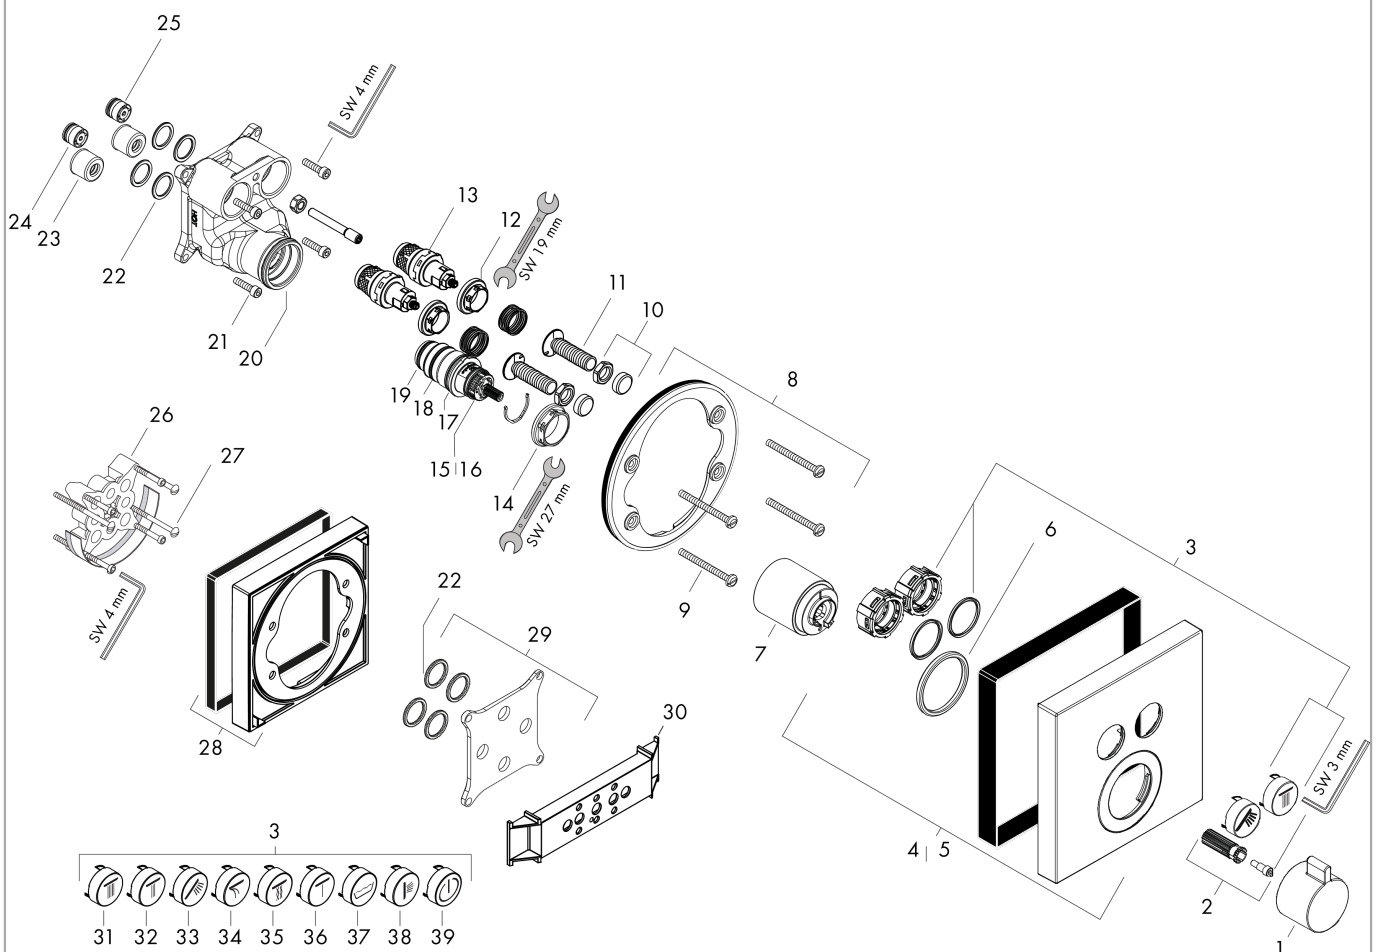

ShowerSelect
Termostato empotrado para 2 funciones
Acabado: **chromo** ref.: **15763000**

Vista despiezada

Año de fabricación: >02/18

ShowerSelect
Termostato empotrado para 2 funciones
Acabado: **cromo** ref.: **15763000**

Lista de piezas de recambio

Año de fabricación: >02/18

Posición	Descripción	ref.	CP	UE
1	Mando del termostato	92215000	0	1
2	Anclaje para mando	95843000	0	1
3	Set de indicador	92218000	0	1
4	Embellecedor mezclador 155 / 155 mm	92217000	0	1
5	Florón invertido	92393000	0	1
6	Junta toroidal 44x4	98471000	0	1
7	Casquillo	92216000	0	1
8	Adaptador para embellecedor	98793000	0	1
9	Set tornillo portador	96454000	0	1
10	Tuerca y florón	92696000	0	1
11	Adaptador Select	92219000	0	1
12	Tuerca	98368000	0	1
13	Cartucho llave de paso	95758000	0	1
14	Tuerca	98913000	0	1
15	Termoelemento	98282000	0	1
16	Elemento invertido	92373000	0	1
17	Junta toroidal 25x2,5	92146000	0	1
18	Junta toroidal 25x1,5	98146000	0	1
19	Junta toroidal 20x1,5	98197000	0	1
20	Junta toroidal 36x2	98156000	0	1
21	Set tornillo	96525000	0	1
22	Junta toroidal 16x2	98133000	0	1
23	Silenciador	94073000	0	1
24	Válvula antirretorno (resistente a la presión hasta 2 MPa)	92594000	0	1
25	Válvula antirretorno	97980000	0	1
26	Prolongación 25 mm	13595000	0	1
27	Set tornillo portador	97747000	0	1
28	Prolongación 22 mm	13593000	0	1
29	Set de compensación 1°	95521000	0	1
30	Utillaje de montaje	92540000	0	1
31	Indicador Ducha fija Rain gran	93571880	0	1
32	Indicador Ducha fija Rain pequeño	93572880	0	1
33	Indicador Teleducha	93573880	0	1
34	Indicador Cascada	93574880	0	1
35	Indicador Whirl	93575880	0	1
36	Indicador Mono	93576880	0	1
37	Indicador Bañera	93577880	0	1
38	Indicador Ducha lateral	93578880	0	1
39	Indicador ON/OFF	93579880	0	1
a	Cuerpo base	01800180	0	1
b	Adaptador invertido	93181000	0	1