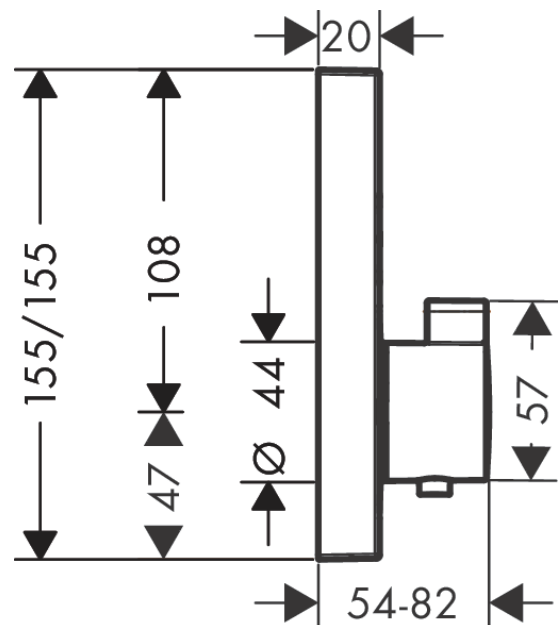

Dibujo a escala