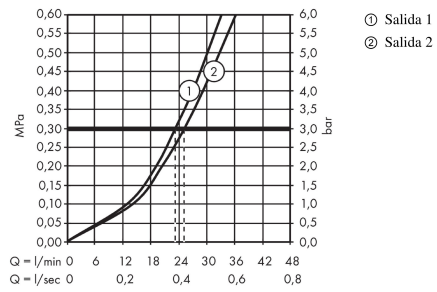

ShowerSelect
Termostato empotrado para 2 funciones
 Acabado: **cromo** ref.: **15763000**

Descripción

Características

- 2 salidas
- uso simultáneo de varias salidas
- Select botón para encendido/apagado de dos salidas
- caudal de agua salida superior: 25 l/min
- caudal de agua salida inferior: 23 l/min
- cartucho de termostato, botón de inicio/parada
- botón de seguridad a 40°C
- temperatura máxima ajustable
- el termostato se entrega con botones teleducha y Rain large
- PA-IX 28414/IIBB
- ETA VA 1.43/20477
- ACS 19 ACC LY 234, valide jusqu'au 05.11.2023
- NF_375-M1-20-1
- Kiwa UK 1405706
- WRAS 1503309
- SINTEF 3153
- Agréé Belgaqua

Tecnología

Premios de diseño

Certificados

Ilustración del producto

Dibujo a escala

ShowerSelect
Termostato empotrado para 2 funciones
 Acabado: **cromo** ref.: **15763000**

Diagrama de flujo

ShowerSelect
Termostato empotrado para 2 funciones
 Acabado: **chromo** ref.: **15763000**