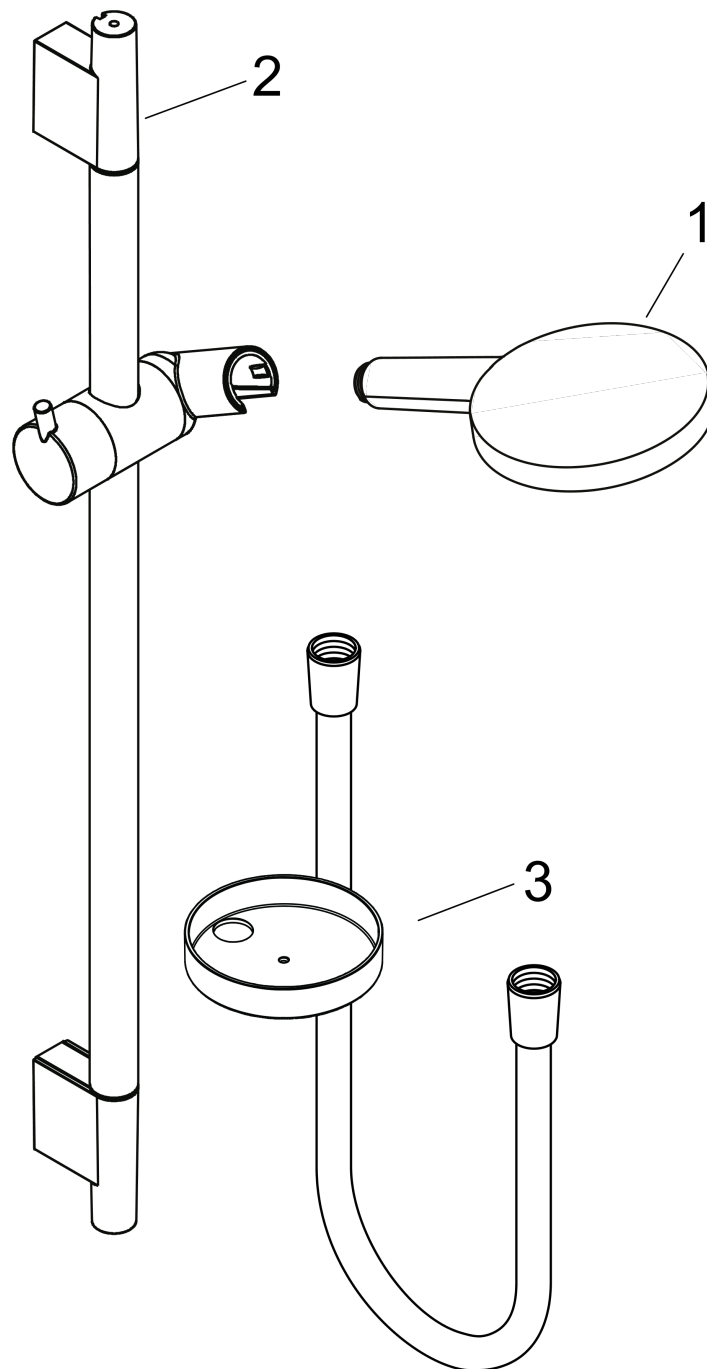

#### Características

- Consiste en: teleducha, barra de ducha, flexo de ducha, control deslizante, Jabonera
- Cabezal Ø 125 mm
- Tipo de chorro: Rain, RainAir, Whirl
- Caudal 15 l/min aprox. a 3 bar

### Diagrama de flujo

Los valores de consumo han sido medidos en la práctica con los grifos correspondientes (termostato/mezclador/válvula empotrada).

**Raindance Select S**  
**Set de ducha 120 3jet con barra de ducha 90 cm y jabonera**  
 Acabado: **blanco/cromo** ref.: **26631400**

Ejemplo de instalación

**Raindance Select S**  
**Set de ducha 120 3jet con barra de ducha 90 cm y jabonera**  
 Acabado: blanco/cromo ref.: 26631400

Vista despiezada

Año de fabricación: >06/13

**Raindance Select S**  
**Set de ducha 120 3jet con barra de ducha 90 cm y jabonera**  
 Acabado: **blanco/cromo** ref.: **26631400**

**Lista de piezas de recambio**

Año de fabricación: >06/13

<b>Posición</b>	<b>Descripción</b>	<b>ref.</b>	<b>CP</b>	<b>UE</b>
1	Teleducha	26530400	98	1
2	Barra mural	28631000	98	1
3	Repisa Casetta'S	28679000	98	1