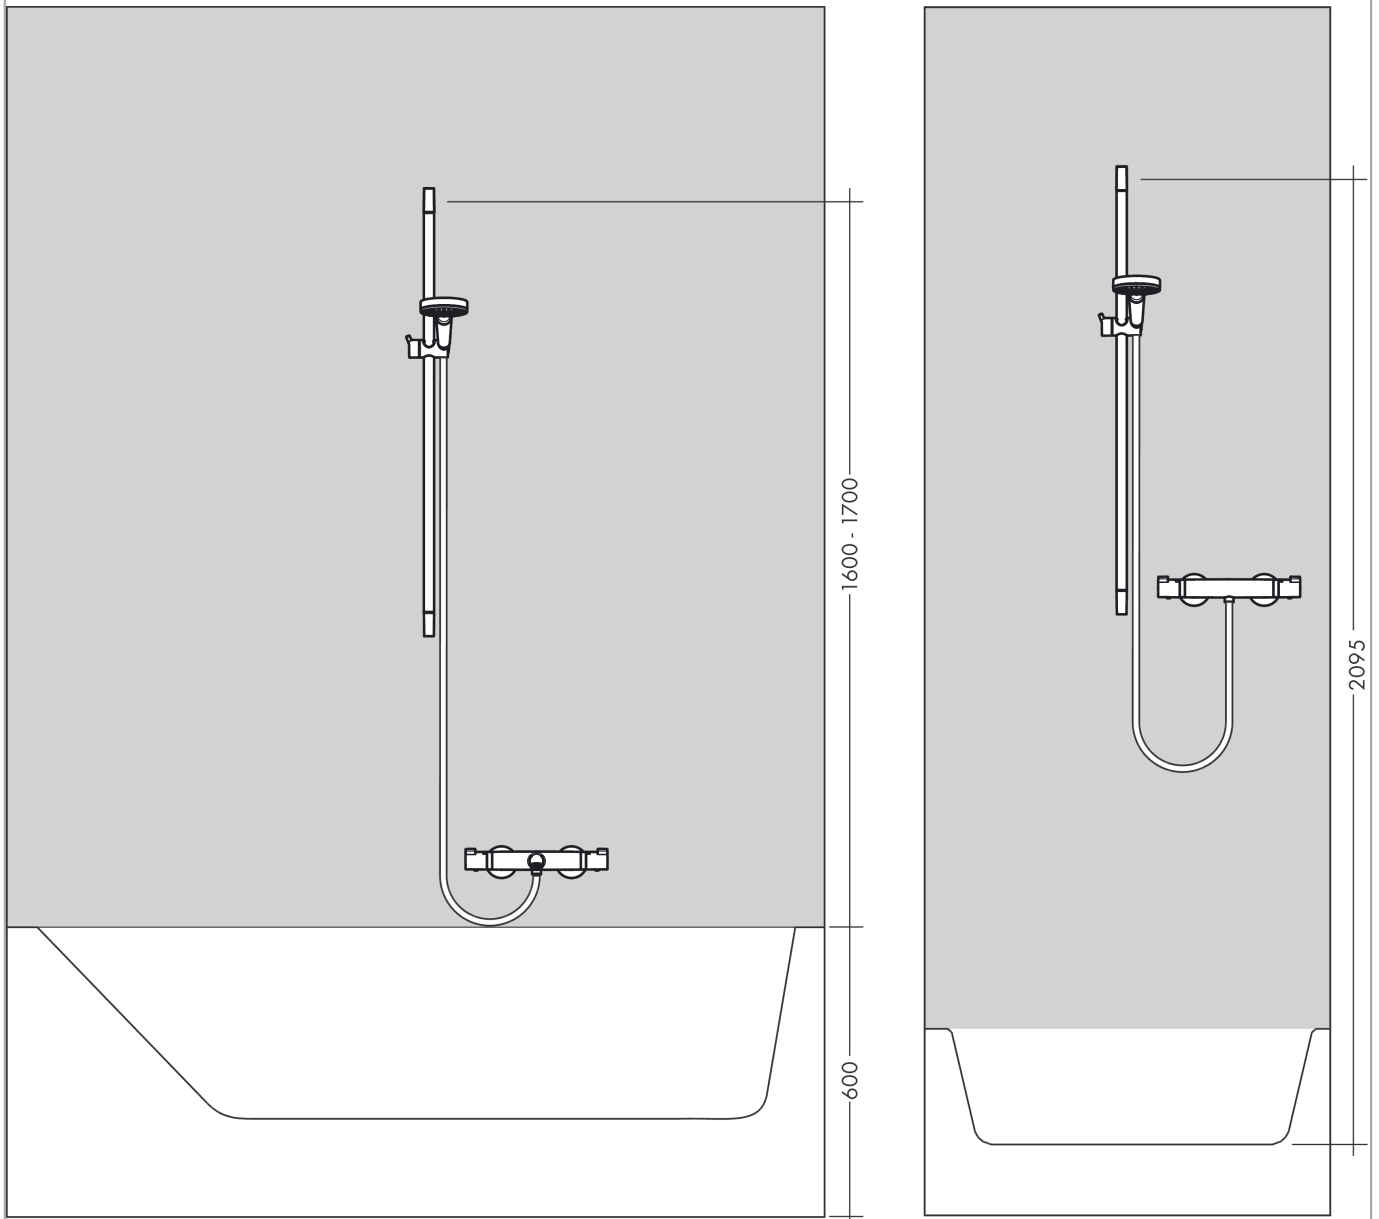

Raindance Select S
Set de ducha 120 3jet con barra de ducha 90 cm y jabonera
Acabado: **blanco/cromo** ref.: **26631400**

Ejemplo de instalación