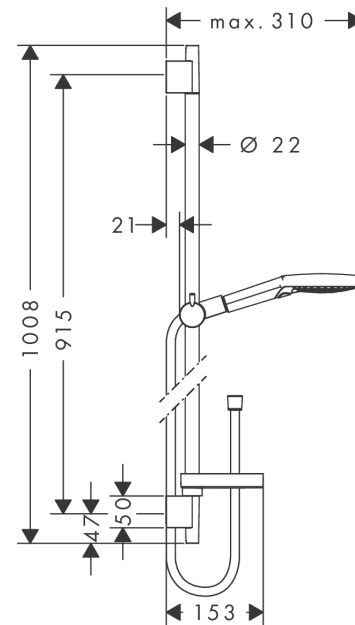

Dibujo a escala