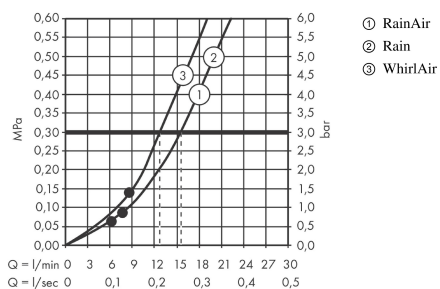

Diagrama de flujo

Los valores de consumo han sido medidos en la práctica con los grifos correspondientes (termostato/mezclador/válvula empotrada).