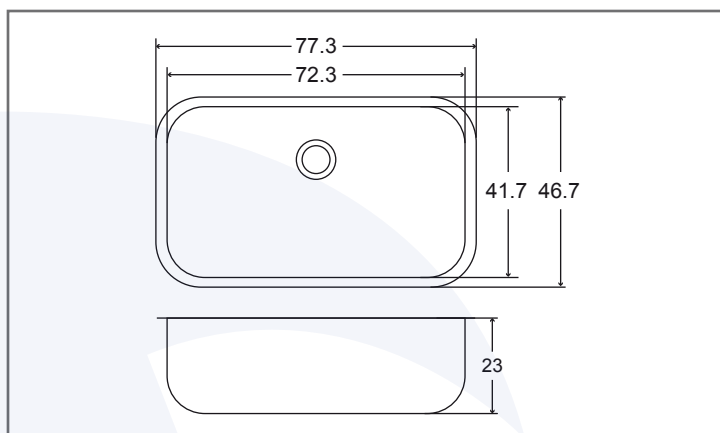

FREGADEROS

A-30189ACO Línea Alessia de Submontar

Incluye 1 contracanasta modelo CC-AI

Características y Especificaciones

Con nuestros modelos de la línea Alessia de submontar, proporcionarás a tu cocina una vista muy estética, ideal para instalarse sobre cubiertas de cuarzo, granito o superficies sólidas. Resiste al impacto de ollas pesadas, evitando que el fregadero se dañe y minimiza el ruido provocado por el funcionamiento de un triturador de desperdicios. Además, es tan profunda, que cuenta con capacidad para contener hasta 16 y 20 platos extendidos según la tina.

Línea	Alessia
Instalación	Submontar
Dimensiones	
Generales	77.30 x 46.7 cm
Tina	72.3 x 41.7 cm
Profundidad	23 cm
Calibre	20
Acabado	Satinado
Acero inoxidable	Serie 300
Agujeros para llaves	NA
Desagüe	Contracanasta
Diámetro del desagüe	Contracanasta 3 1/2"

Submontar

Profundidad

Acero

Línea Alessia