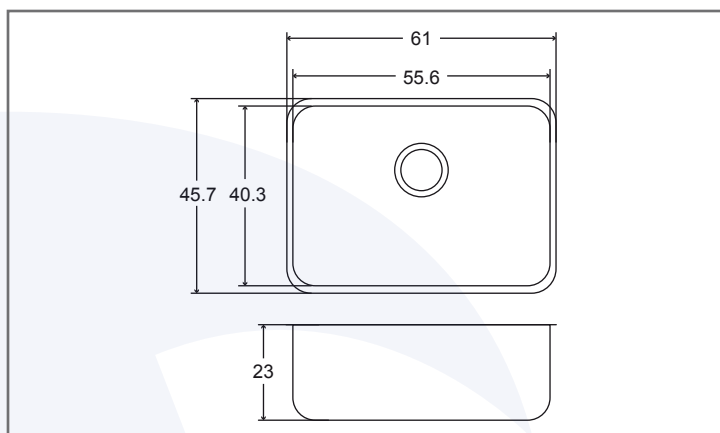

FREGADEROS

A-24189ACO Línea Alessia de Submontar

Incluye 1 contracanasta modelo CC-AI

Características y Especificaciones

Con nuestros modelos de la línea Alessia de submontar, proporcionarás a tu cocina una vista muy estética, ideal para instalarse sobre cubiertas de cuarzo, granito o superficies sólidas. Resiste al impacto de ollas pesadas, evitando que el fregadero se dañe y minimiza el ruido provocado por el funcionamiento de un triturador de desperdicios. Además, es tan profunda, que cuenta con capacidad para contener hasta 16 y 20 platos extendidos según la tina.

Línea	Alessia
Instalación	Submontar
Dimensiones	
Generales	61 x 45.7 cm
Tina	55.6 x 40.3 cm
Profundidad	23 cm
Calibre	20
Acabado	Satinado
Acero inoxidable	Serie 300
Agujeros para llaves	NA
Desagüe	Contracanasta
Diámetro del desagüe	Contracanasta 3 1/2"

Submontar

Profundidad

Acero

Línea Alessia