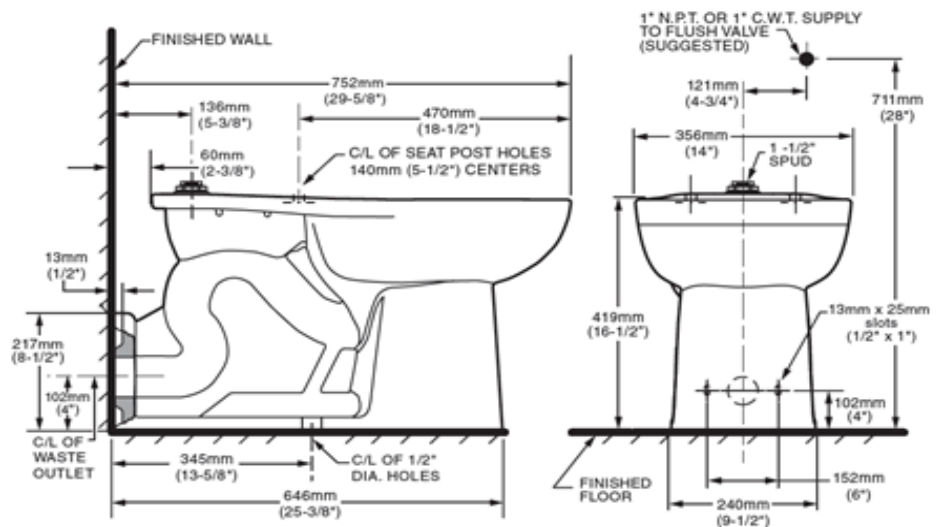

PRIOLO FLUX - Taza Elongada con descarga a la pared

- Superficie antimicrobial permanente EverClean®
- 4.8 a 6 litros por descarga
- Altura ADA 16 1/2"
- No incluye asiento, ni fluxómetro
- Trampa 100% esmaltada de 2-1/8"
- Desempeño MaP de 1000 gr.

EVERCLEAN®
Surface

Código
Taza 3695001

Color Disponible:
.020 Blanco

Notas:
Lea instructivo antes de instalar

Importante:
Dimensiones nominales, pueden variar dentro un rango de tolerancia.
Estas medidas están sujetas a cambio o cancelación.
No se asume responsabilidad de fichas no vigentes.