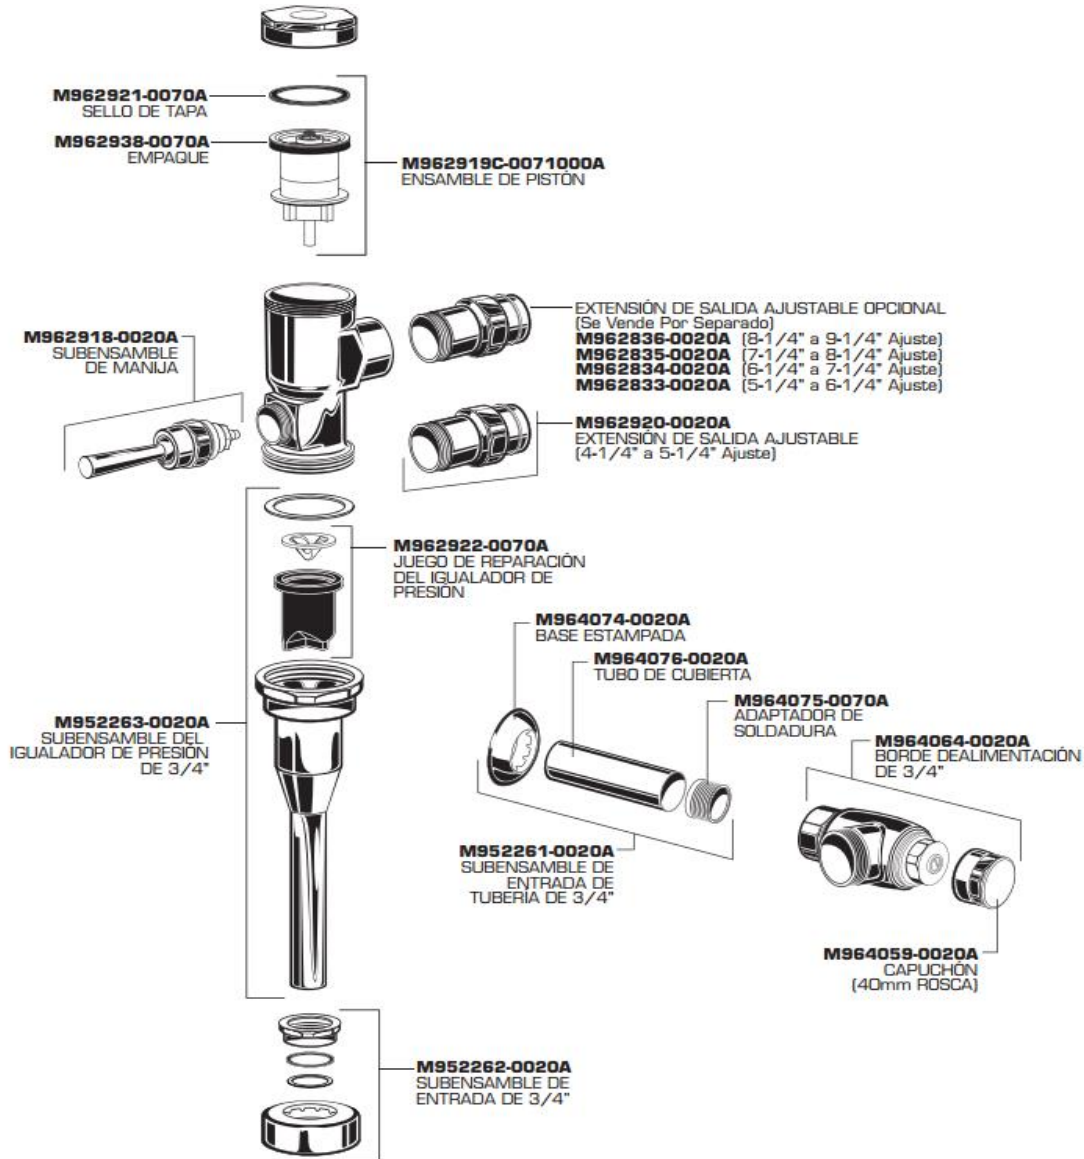

6045013MX - Fluxómetro manual para mingitorio de 0.5 lpd FloWise

- Diseño vanguardista
- Minimalista
- Ideal para lugares públicos donde se requiere una gran demanda de servicio
- Excelente desempeño, fácil instalación y gran diseño
- Altura de 11-1/2"
- Descarga ecológica FloWise (bajo consumo de agua)
- Spud 19 mm (3/4")
- La instalación puede ser a la derecha o izquierda

Código

- 6045013MX

Acabado Disponible:

.002 Cromo

Notas:

Lea instructivo antes de instalar

Importante:

No se asume responsabilidad de fichas no vigentes.
Dimensiones nominales, pueden variar dentro un rango de tolerancia.
Estas medidas están sujetas a cambio o cancelación.

Reemplace las "YYY" con el código del acabado correspondiente	
Cromo	.002

Notas:

Lea instructivo antes de instalar

Importante:

No se asume responsabilidad de fichas no vigentes.
Dimensiones nominales, pueden variar dentro un rango de tolerancia.
Estas medidas están sujetas a cambio o cancelación.