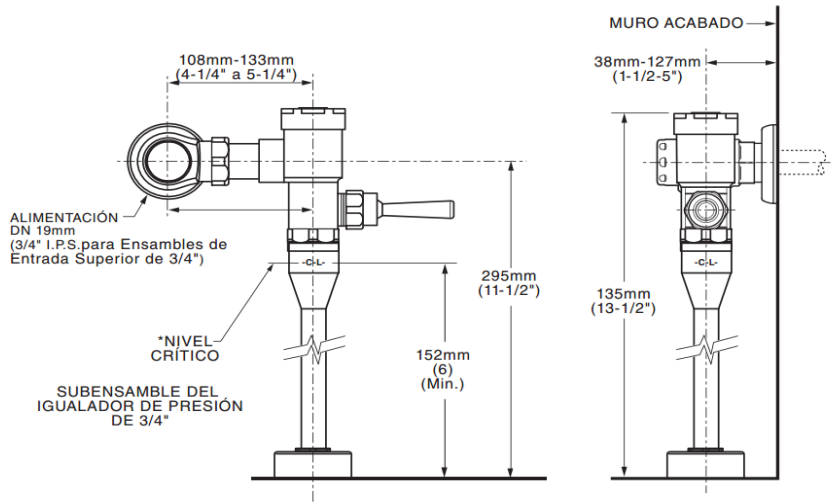

6045013MX - Fluxómetro manual para mingitorio de 0.5 lpd FloWise

- Diseño vanguardista
- Minimalista
- Ideal para lugares públicos donde se requiere una gran demanda de servicio
- Excelente desempeño, fácil instalación y gran diseño
- Altura de 11-1/2"
- Descarga ecológica FloWise (bajo consumo de agua)
- Spud 19 mm (3/4")
- La instalación puede ser a la derecha o izquierda

Código

- 6045013MX

Acabado Disponible:

.002 Cromo

Notas:

Lea instructivo antes de instalar

Importante:

No se asume responsabilidad de fichas no vigentes.
Dimensiones nominales, pueden variar dentro un rango de tolerancia.
Estas medidas están sujetas a cambio o cancelación.

Reemplace las "YYY" con el código del acabado correspondiente	
Cromo	.002

Notas:

Lea instructivo antes de instalar

Importante:

No se asume responsabilidad de fichas no vigentes.
Dimensiones nominales, pueden variar dentro un rango de tolerancia.
Estas medidas están sujetas a cambio o cancelación.