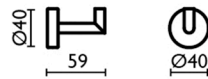

CELSA

**Gancho perchero**

Clave: 99911

**Acabados**

- 99911-00 Cromo
- 99911-11 Negro

**Especificaciones**

- Montaje a muro

Dimensiones expresadas en milímetros