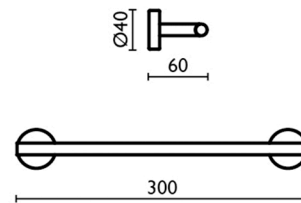

CELSA

**Toallero de barra**

Clave: 99914

**Acabados**

- 99914-00 Cromo
- 99914-11 Negro

**Especificaciones**

- 300 mm

Dimensiones expresadas en milímetros