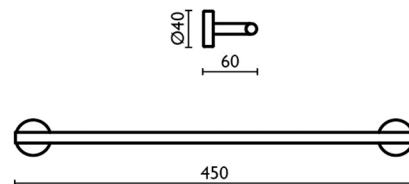

CELSA

**Toallero de barra**

Clave: 99915

Acabados

- 99915-00 Cromo
- 99915-11 Negro

Especificaciones

- 450 mm

Dimensiones expresadas en milímetros