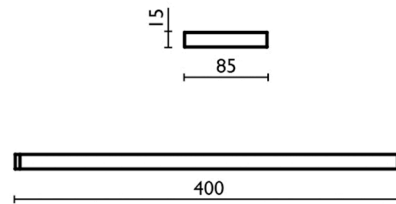

LINA

**Toallero de barra**

Clave: 99925

Acabados

- 99925-00 Cromo
- 99925-11 Negro

Especificaciones

- 400 mm

Dimensiones expresadas en milímetros