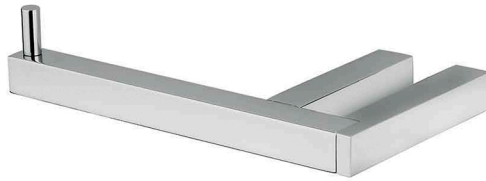

## LINA

**Portarrollo**

Clave: 99927

**Acabados**

- 99927-00 Cromo
- 99927-11 Negro

**Especificaciones**

- Montaje a muro

Dimensiones expresadas en milímetros